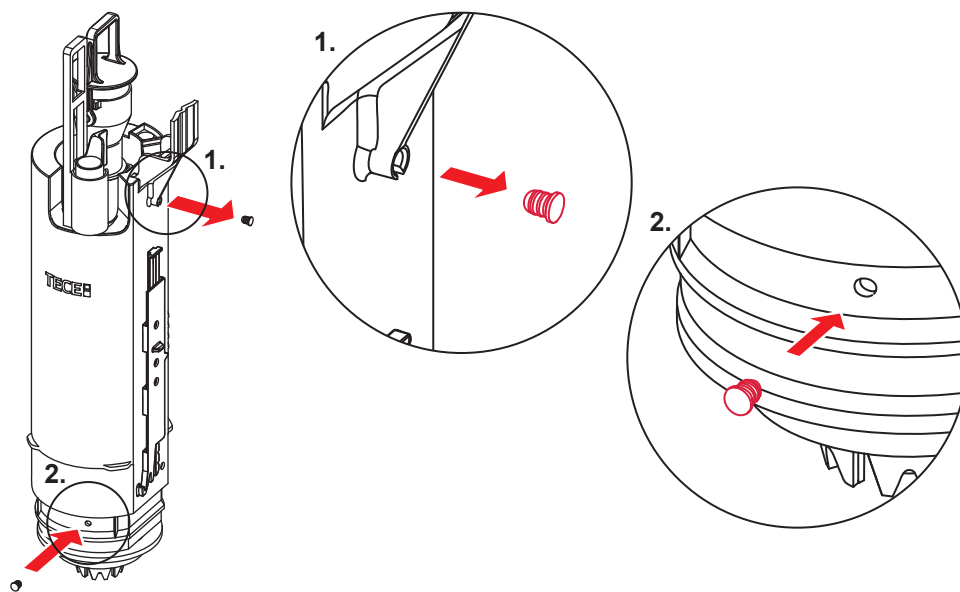

Restwasserhöhe bei 6 Liter > Restwasserhöhe bei 9 Liter
 residual water height at 6 litre > residual water height at 9 litre
 Volume résiduel pour 6 litres > Volume résiduel pour 9 litres

Les réservoirs de chasse homologués NF sont équipés en standard avec un restricteur bleu (diamètre 36 mm), et un réglage du volume de chasse à 6 litres.

Service A 2 (2019)

9820337 – Drosselset / Throttle set / Jeu de bague de réglage de débit / Set di riduzione pressione / Set de estrangulamiento / Zestaw dławika / Комплект ограничительных

Ø 46 mm Ø 42 mm Ø 39 mm Ø 36 mm

Ø 34 mm Ø 32 mm Ø 30 mm Ø 28 mm

1120/980 mm: ≈ 115 % ≈ 110 % ≈ 105 % ≈ 100 %
820 mm: ≈ 115 % ≈ 100 % ≈ 90 % ≈ 80 %

≈ 95 % ≈ 85 % ≈ 75 % ≈ 65 %
≈ 80 % ≈ 70 % ≈ 55 % ≈ 45 %

Spüldruck / Flushing pressure / Pression de chasse / Pressione di scario / Presión de descarga / ciśnienie spłukiwania / колец давление промывки

SP430 035 00 n

Les réservoirs de chasse homologués NF sont équipés en standard avec un restricteur bleu (diamètre 36 mm), et un réglage du volume de chasse à 6 litres.