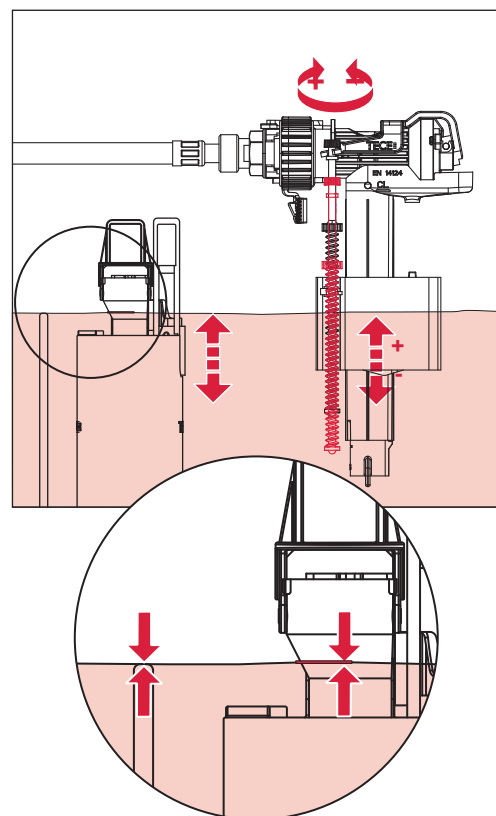

Restwasserhöhe bei 6 Liter > Restwasserhöhe bei 9 Liter
 residual water height at 6 litre > residual water height at 9 litre
 Volume résiduel pour 6 litres > Volume résiduel pour 9 litres

Les réservoirs de chasse homologués NF sont équipés en standard avec un restricteur bleu (diamètre 36 mm), et un réglage du volume de chasse à 6 litres.

Service A 2 (2019)

9820337 – Drosselset / Throttle set / Jeu de bague de réglage de débit / Set di riduzione pressione / Set de estrangulamiento / Zestaw dławika / Комплект ограничительных

Ø 46 mm Ø 42 mm Ø 39 mm Ø 36 mm

1120/980 mm: ≈ 115 % ≈ 110 % ≈ 105 % ≈ 100 %
 820 mm: ≈ 115 % ≈ 100 % ≈ 90 % ≈ 80 %

Ø 34 mm Ø 32 mm Ø 30 mm Ø 28 mm

≈ 95 % ≈ 85 % ≈ 75 % ≈ 65 %
 ≈ 80 % ≈ 70 % ≈ 55 % ≈ 45 %

Spüldruck / Flushing pressure / Pression de chasse / Pressione di scarico / Presión de descarga / ciśnienie spłukiwania / колец давление промывки

SP430 035 00 n

Les réservoirs de chasse homologués NF sont équipés en standard avec un restricteur bleu (diamètre 36 mm), et un réglage du volume de chasse à 6 litres.

TECEbox – 9375300 / 9375304

PR230 412 00 a