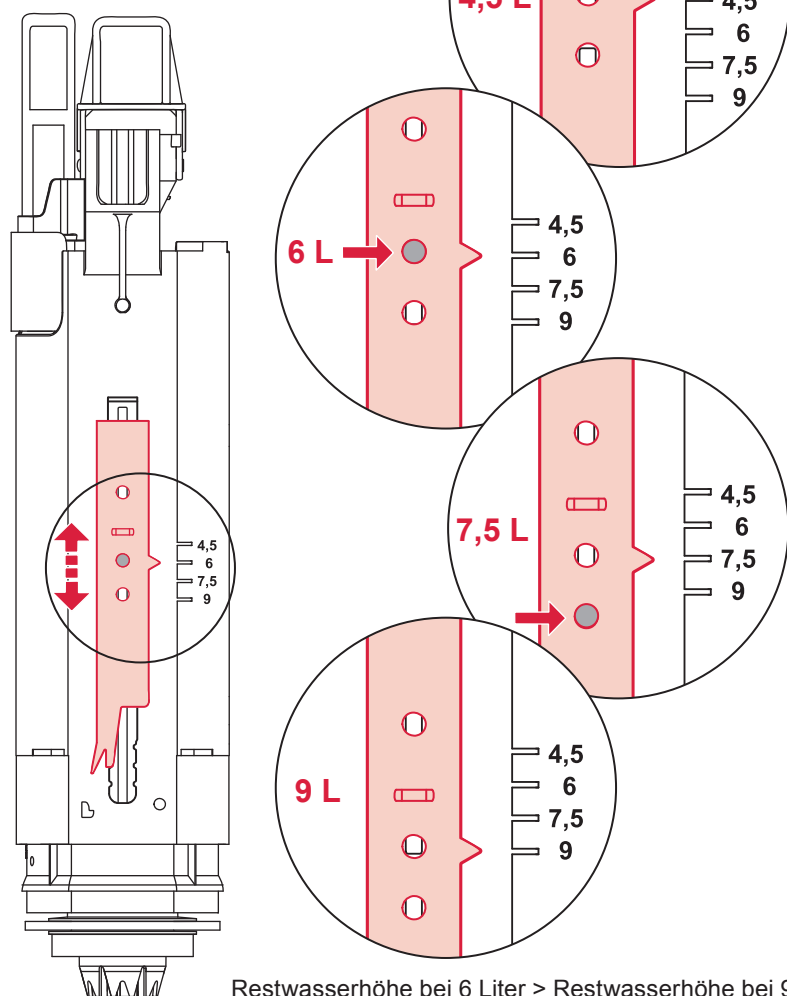

Restwasserhöhe bei 6 Liter > Restwasserhöhe bei 9 Liter
 residual water height at 6 litre > residual water height at 9 litre
 Volume résiduel pour 6 litres > Volume résiduel pour 9 litres

Les réservoirs de chasse homologués NF sont équipés en standard avec un restricteur bleu (diamètre 36 mm), et un réglage du volume de chasse à 6 litres.

Service A 2 (2019)

9820337 – Drosselset / Throttle set / Jeu de bague de réglage de débit / Set di riduzione pressione / Set de estrangulamiento / Zestaw dławika / Комплект ограничительных

Ø 46 mm Ø 42 mm Ø 39 mm Ø 36 mm

1120/980 mm: ≈ 115 % ≈ 110 % ≈ 105 % ≈ 100 %
 820 mm: ≈ 115 % ≈ 100 % ≈ 90 % ≈ 80 %

Ø 34 mm Ø 32 mm Ø 30 mm Ø 28 mm

≈ 95 % ≈ 85 % ≈ 75 % ≈ 65 %
 ≈ 80 % ≈ 70 % ≈ 55 % ≈ 45 %

Spüldruck / Flushing pressure / Pression de chasse / Pressione di scarico / Presión de descarga / ciśnienie spłukiwania / колец давление промывки

SP430 035 00 n

Les réservoirs de chasse homologués NF sont équipés en standard avec un restricteur bleu (diamètre 36 mm), et un réglage du volume de chasse à 6 litres.

TECEbox – 9375300 / 9375304

PR230 412 00 a