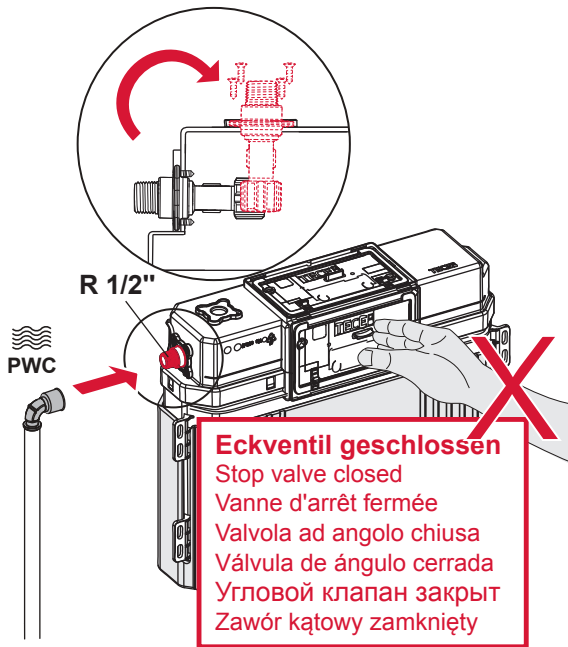

SP430 035 00 n

Les réservoirs de chasse homologués NF sont équipés en standard avec un restricteur bleu (diamètre 36 mm), et un réglage du volume de chasse à 6 litres.

TECEbox – 9375300 / 9375304

PR230 412 00 a