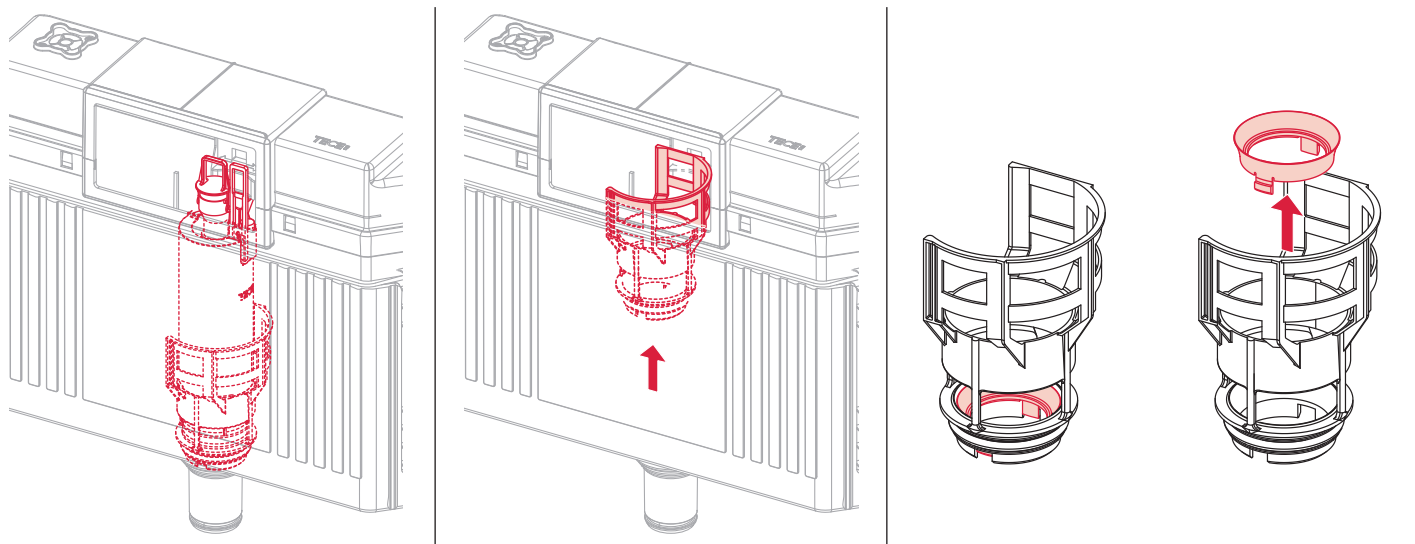

Restwasserhöhe bei 6 Liter > Restwasserhöhe bei 9 Liter
 residual water height at 6 litre > residual water height at 9 litre
 Volume résiduel pour 6 litres > Volume résiduel pour 9 litres

Les réservoirs de chasse homologués NF sont équipés en standard avec un restricteur bleu (diamètre 36 mm), et un réglage du volume de chasse à 6 litres.

Service A 2 (2019)

9820337 – Drosselset / Throttle set / Jeu de bague de réglage de débit / Set di riduzione pressione / Set de estrangulamiento / Zestaw dławika / Комплект ограничительных

Ø 46 mm Ø 42 mm Ø 39 mm Ø 36 mm

1120/980 mm: ≈ 115 % ≈ 110 % ≈ 105 % ≈ 100 %
 820 mm: ≈ 115 % ≈ 100 % ≈ 90 % ≈ 80 %

Ø 34 mm Ø 32 mm Ø 30 mm Ø 28 mm

≈ 95 % ≈ 85 % ≈ 75 % ≈ 65 %
 ≈ 80 % ≈ 70 % ≈ 55 % ≈ 45 %

Spüldruck / Flushing pressure / Pression de chasse / Pressione di scarico / Presión de descarga / ciśnienie spłukiwania / колец давление промывки

SP430 035 00 n

Les réservoirs de chasse homologués NF sont équipés en standard avec un restricteur bleu (diamètre 36 mm), et un réglage du volume de chasse à 6 litres.

TECEbox – 9375300 / 9375304

PR230 412 00 a