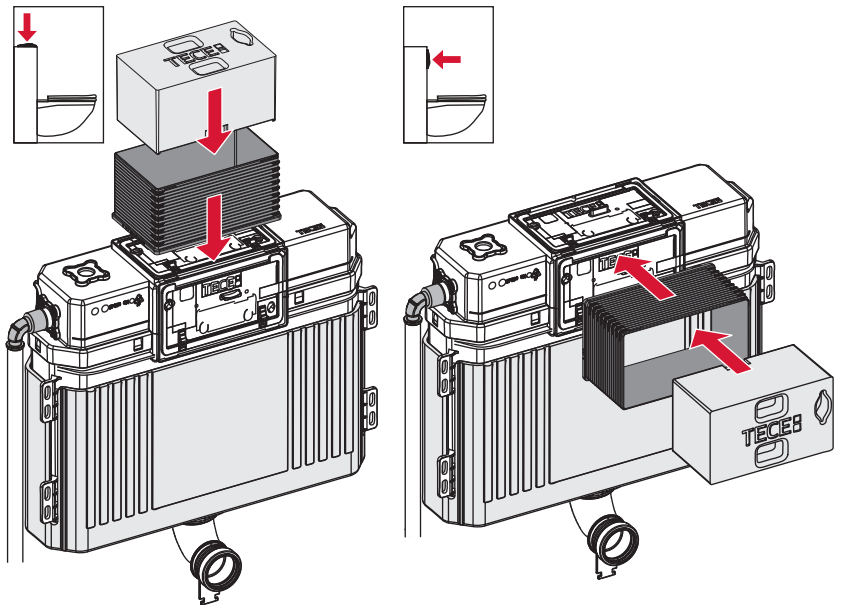

SP430 035 00 n

Les réservoirs de chasse homologués NF sont équipés en standard avec un restricteur bleu (diamètre 36 mm), et un réglage du volume de chasse à 6 litres.

TECEbox – 9375300 / 9375304

PR230 412 00 a