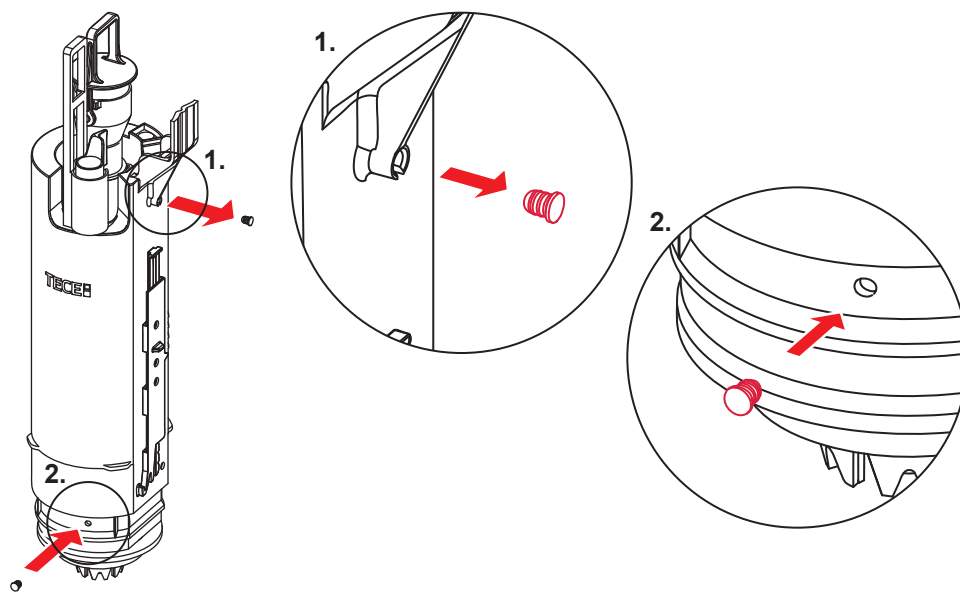

Service A 2 (2019)

9820337 – Drosselset / Throttle set / Jeu de bague de réglage de débit / Set di riduzione pressione / Set de estrangulamiento / Zestaw dławika / Комплект ограничительных

Ø 46 mm Ø 42 mm Ø 39 mm Ø 36 mm

1120/980 mm: ≈ 115 % ≈ 110 % ≈ 105 % ≈ 100 %
 820 mm: ≈ 115 % ≈ 100 % ≈ 90 % ≈ 80 %

Ø 34 mm Ø 32 mm Ø 30 mm Ø 28 mm

≈ 95 % ≈ 85 % ≈ 75 % ≈ 65 %
 ≈ 80 % ≈ 70 % ≈ 55 % ≈ 45 %

Spüldruck / Flushing pressure / Pression de chasse / Pressione di scarico / Presión de descarga / ciśnienie spłukiwania / колец давление промывки

SP430 035 00 n

Les réservoirs de chasse homologués NF sont équipés en standard avec un restricteur bleu (diamètre 36 mm), et un réglage du volume de chasse à 6 litres.

TECEbox – 9375300 / 9375304

PR230 412 00 a