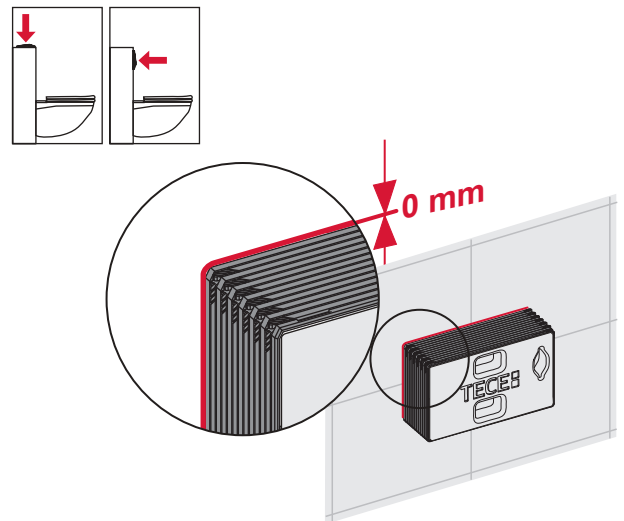

SP430 035 00 n

Les réservoirs de chasse homologués NF sont équipés en standard avec un restricteur bleu (diamètre 36 mm), et un réglage du volume de chasse à 6 litres.

TECEbox – 9375300 / 9375304

PR230 412 00 a