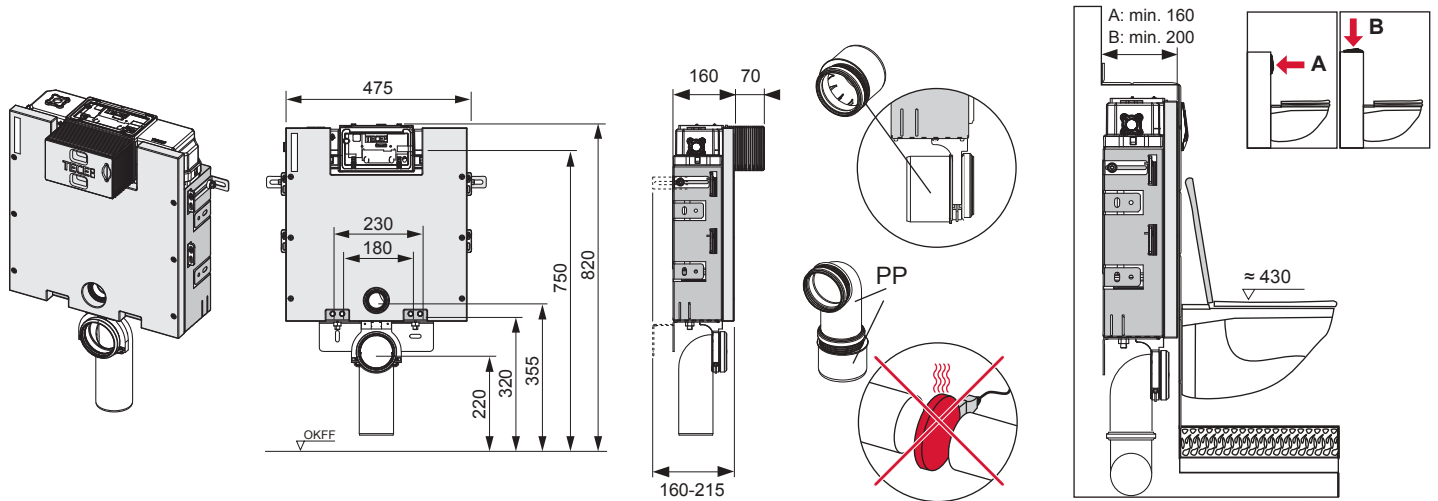

Service A 2 (2019)

9820337 – Drosselset / Throttle set / Jeu de bague de réglage de débit / Set di riduzione pressione / Set de estrangulamiento / Zestaw dławika / Комплект ограничительных

Ø 46 mm Ø 42 mm Ø 39 mm Ø 36 mm

1120/980 mm: ≈ 115 % ≈ 110 % ≈ 105 % ≈ 100 %
 820 mm: ≈ 115 % ≈ 100 % ≈ 90 % ≈ 80 %

Ø 34 mm Ø 32 mm Ø 30 mm Ø 28 mm

≈ 95 % ≈ 85 % ≈ 75 % ≈ 65 %
 ≈ 80 % ≈ 70 % ≈ 55 % ≈ 45 %

Spüldruck / Flushing pressure / Pression de chasse / Pressione di scarico / Presión de descarga / ciśnienie spłukiwania / колец давление промывки

SP430 035 00 n

Les réservoirs de chasse homologués NF sont équipés en standard avec un restricteur bleu (diamètre 36 mm), et un réglage du volume de chasse à 6 litres.

TECEbox – 9375300 / 9375304

PR230 412 00 a