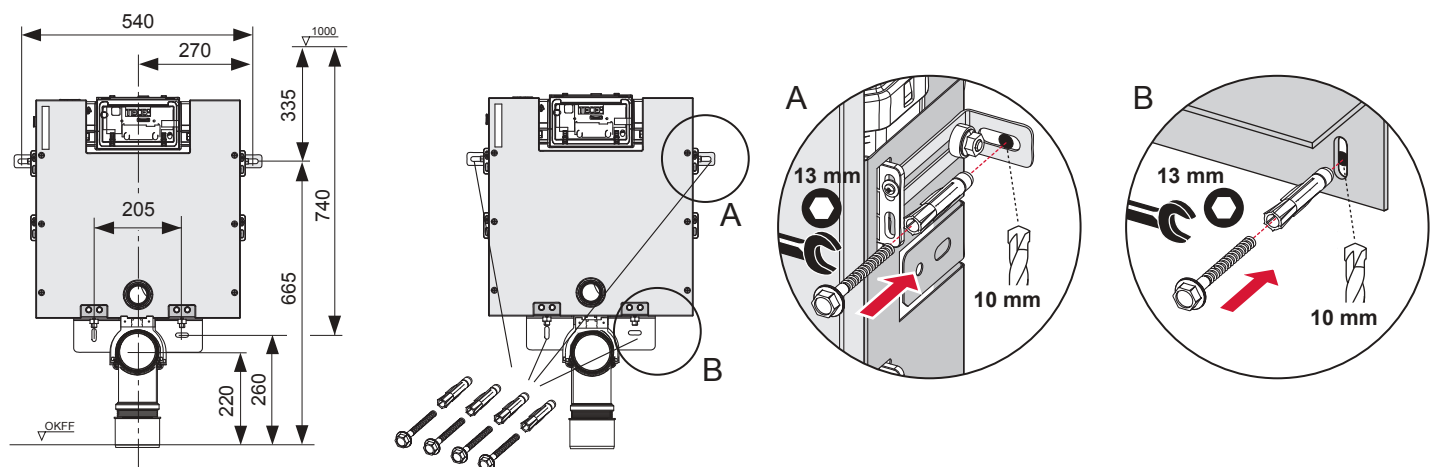

1120/980 mm: ≈ 115 % ≈ 110 % ≈ 105 % ≈ 100 %
 820 mm: ≈ 115 % ≈ 100 % ≈ 90 % ≈ 80 %

Ø 34 mm Ø 32 mm Ø 30 mm Ø 28 mm

≈ 95 % ≈ 85 % ≈ 75 % ≈ 65 %
 ≈ 80 % ≈ 70 % ≈ 55 % ≈ 45 %

Spüldruck / Flushing pressure / Pression de chasse / Pressione di scarico / Presión de descarga / ciśnienie spłukiwania / колец давление промывки

SP430 035 00 n

Les réservoirs de chasse homologués NF sont équipés en standard avec un restricteur bleu (diamètre 36 mm), et un réglage du volume de chasse à 6 litres.

TECEbox – 9375300 / 9375304

PR230 412 00 a