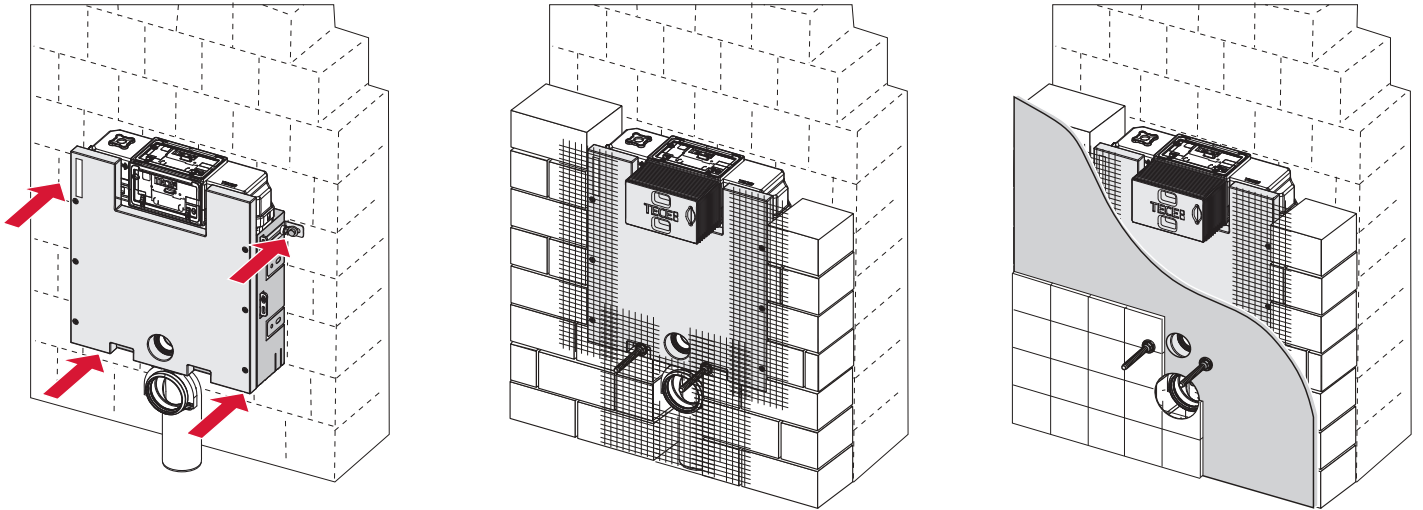

SP430 035 00 n

Les réservoirs de chasse homologués NF sont équipés en standard avec un restricteur bleu (diamètre 36 mm), et un réglage du volume de chasse à 6 litres.

TECEbox – 9375300 / 9375304

PR230 412 00 a