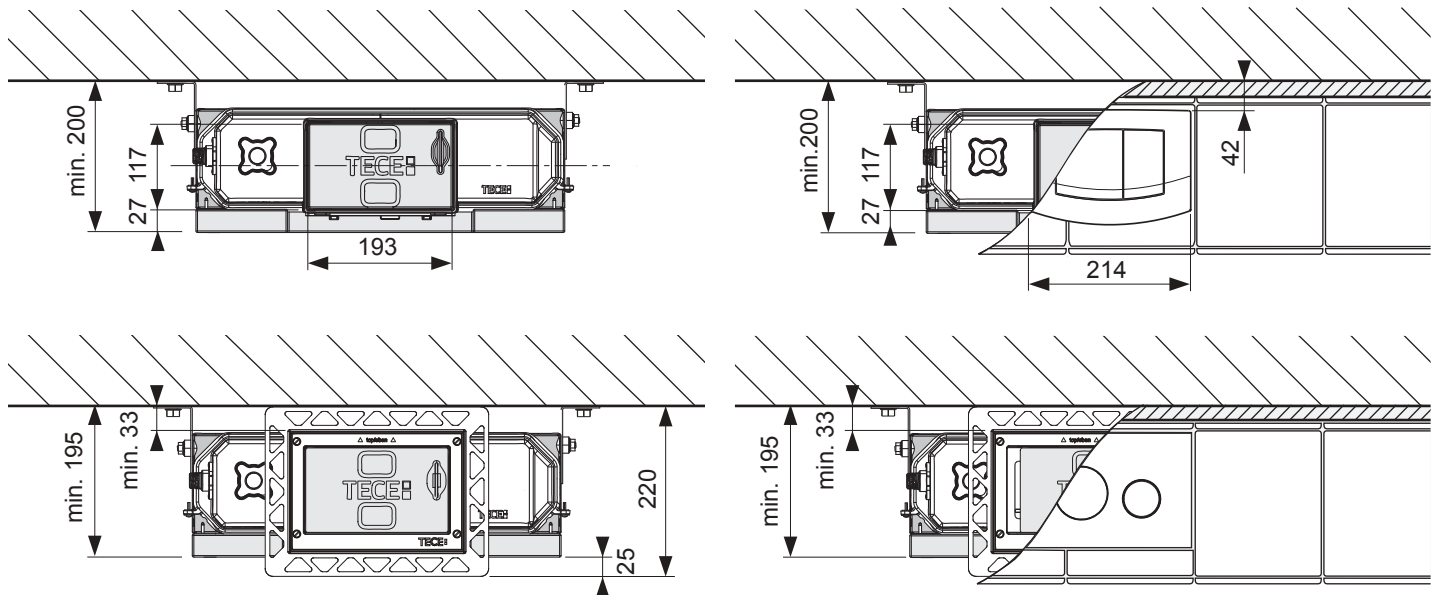

Restwasserhöhe bei 6 Liter > Restwasserhöhe bei 9 Liter
 residual water height at 6 litre > residual water height at 9 litre
 Volume résiduel pour 6 litres > Volume résiduel pour 9 litres

Les réservoirs de chasse homologués NF sont équipés en standard avec un restricteur bleu (diamètre 36 mm), et un réglage du volume de chasse à 6 litres.

SP430 035 00 n

Les réservoirs de chasse homologués NF sont équipés en standard avec un restricteur bleu (diamètre 36 mm), et un réglage du volume de chasse à 6 litres.

TECEbox – 9375300 / 9375304

PR230 412 00 a