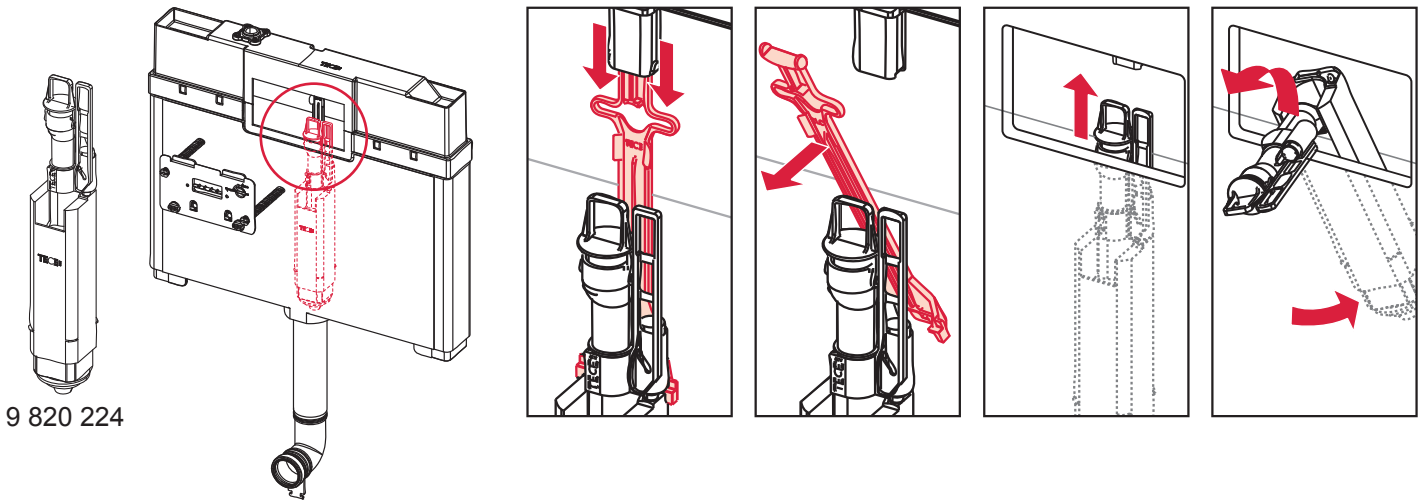

TECE – Octa

9 820 224

Standardspülmenge: 6 Liter
 Standard flush: 6 litre
 Réservoir standard: 6 litres
 Settaggio di fabbrica: 6 litro
 Standaard spoelwater: 6 liter
 Descarga estándar: 6 litros
 Spłukiwanie standardowe: 6 litrów
 Стандартный смыв: 6 литров