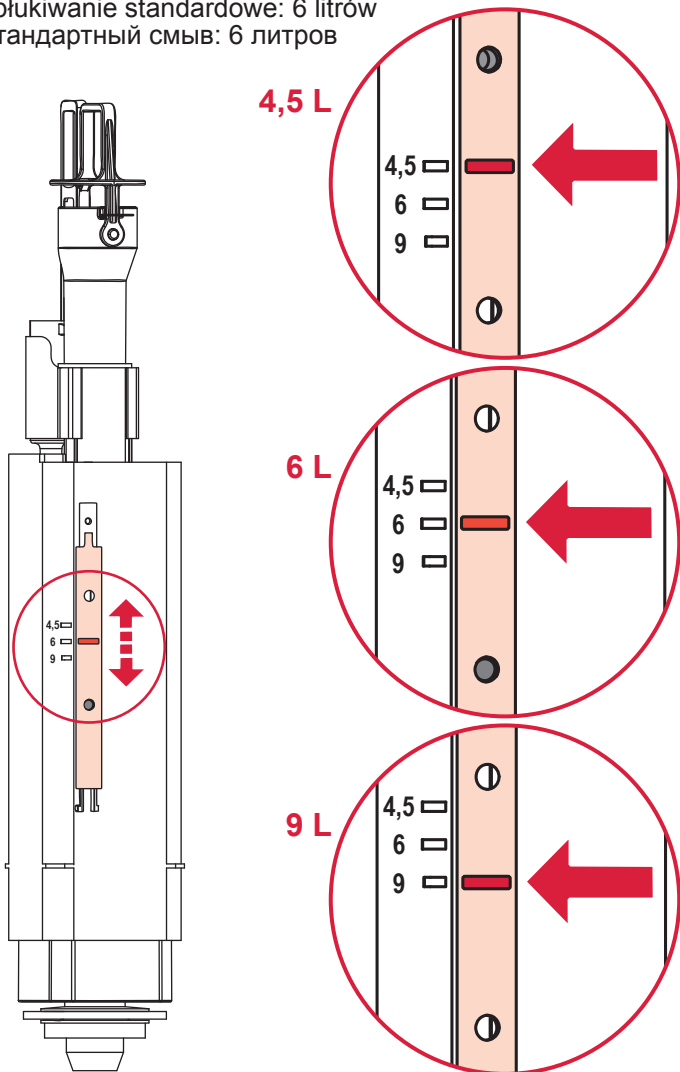

TECE – Octa

9 820 224

Standardspülmenge: 6 Liter
 Standard flush: 6 litre
 Réservoir standard: 6 litres
 Settaggio di fabbrica: 6 litro
 Standaard spoelwater: 6 liter
 Descarga estándar: 6 litros
 Spłukiwanie standardowe: 6 litrów
 Стандартный смыв: 6 литров

SP430 032 00 d