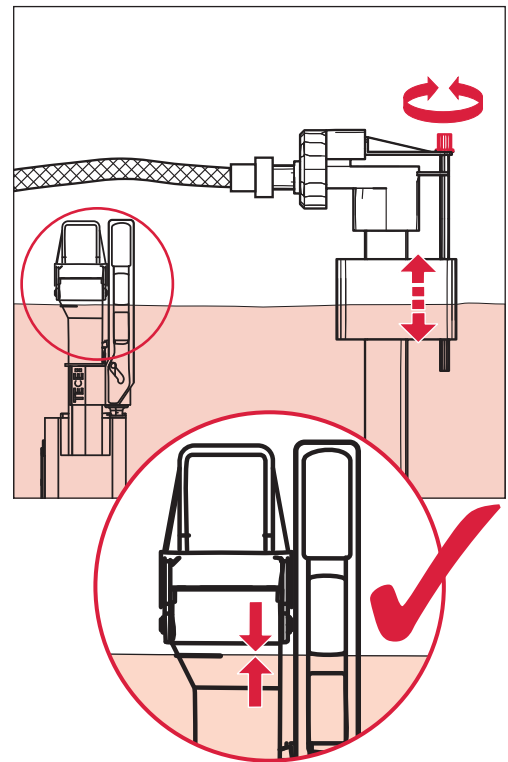

TECE – Octa

9 820 224

Standardspülmenge: 6 Liter
 Standard flush: 6 litre
 Réservoir standard: 6 litres
 Settaggio di fabbrica: 6 litro
 Standaard spoelwater: 6 liter
 Descarga estándar: 6 litros
 Spłukiwanie standardowe: 6 litrów
 Стандартный смыв: 6 литров