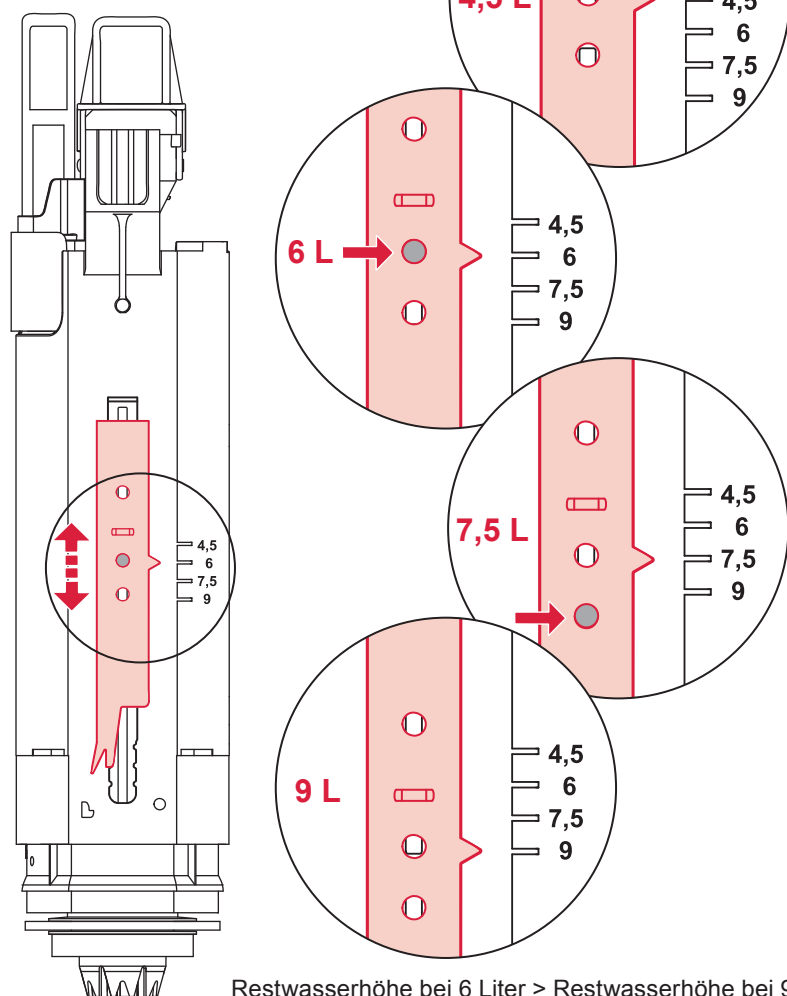

Restwasserhöhe bei 6 Liter > Restwasserhöhe bei 9 Liter
 residual water height at 6 litre > residual water height at 9 litre
 Volume résiduel pour 6 litres > Volume résiduel pour 9 litres

Les réservoirs de chasse homologués NF sont équipés en standard avec un restricteur bleu (diamètre 36 mm), et un réglage du volume de chasse à 6 litres.

Service A 2 (2019)

9820337 – Drosselset / Throttle set / Jeu de bague de réglage de débit / Set di riduzione pressione / Set de estrangulamiento / Zestaw dławika / Комплект ограничительных

Ø 46 mm Ø 42 mm Ø 39 mm Ø 36 mm

1120/980 mm: ≈ 115 % ≈ 110 % ≈ 105 % ≈ 100 %
 820 mm: ≈ 115 % ≈ 100 % ≈ 90 % ≈ 80 %

Ø 34 mm Ø 32 mm Ø 30 mm Ø 28 mm

≈ 95 % ≈ 85 % ≈ 75 % ≈ 65 %
 ≈ 80 % ≈ 70 % ≈ 55 % ≈ 45 %

Spüldruck / Flushing pressure / Pression de chasse / Pressione di scarico / Presión de descarga / ciśnienie spłukiwania / колец давление промывки

SP430 035 00 n

Les réservoirs de chasse homologués NF sont équipés en standard avec un restricteur bleu (diamètre 36 mm), et un réglage du volume de chasse à 6 litres.