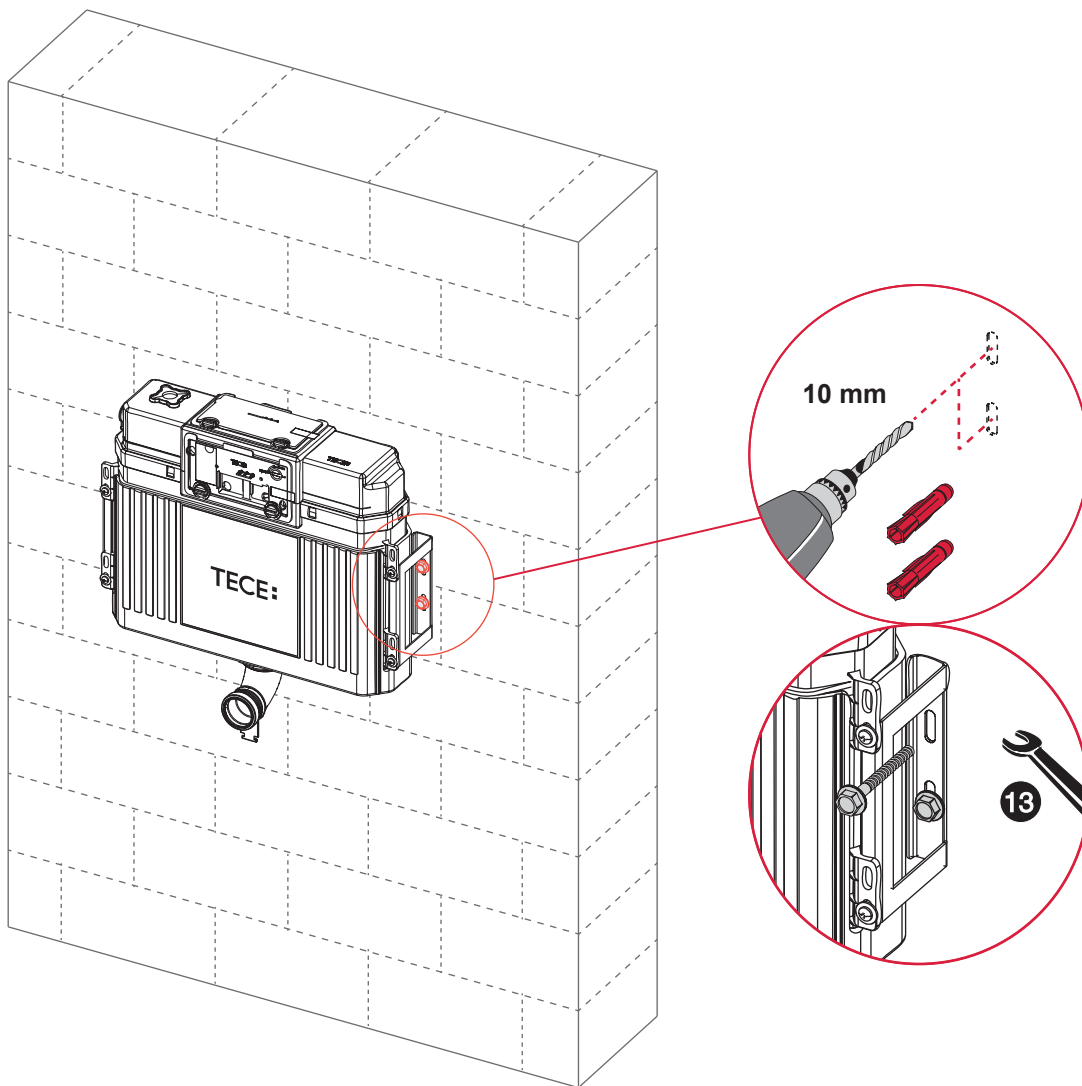

TECEprofil – 9041035

Service A 2 (2019)

9 820 223

Standardspülmenge: 6 Liter
 Standard flush: 6 litre
 Volume de chasse standard: 6 litres
 Settaggio di fabbrica: 6 litro
 Standaard spoelwater: 6 liter
 Descarga estándar: 6 litros
 Spłukiwanie standardowe: 6 litrów
 Стандартный смыв: 6 литров

Restwasserhöhe bei 6 Liter > Restwasserhöhe bei 9 Liter
 residual water height at 6 litre > residual water height at 9 litre
 Volume résiduel pour 6 litres > Volume résiduel pour 9 litres

Les réservoirs de chasse homologués NF sont équipés en standard avec un restricteur bleu (diamètre 36 mm), et un réglage du volume de chasse à 6 litres.

Service A 2 (2019)

9820337 – Drosselset / Throttle set / Jeu de bague de réglage de débit / Set di riduzione pressione / Set de estrangulamiento / Zestaw dławika / Комплект ограничительных

Ø 46 mm Ø 42 mm Ø 39 mm Ø 36 mm

SP430 035 00 n

Les réservoirs de chasse homologués NF sont équipés en standard avec un restricteur bleu (diamètre 36 mm), et un réglage du volume de chasse à 6 litres.