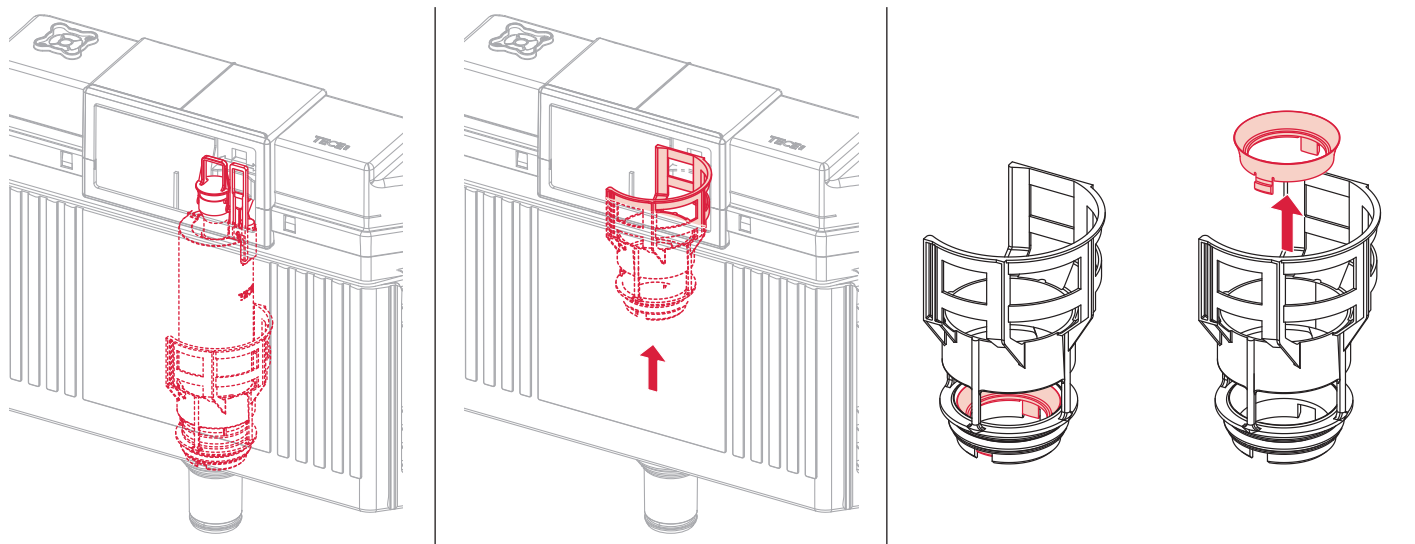

TECEprofil – 9041035

Service A 2 (2019)

9 820 223

Standardspülmenge: 6 Liter
 Standard flush: 6 litre
 Volume de chasse standard: 6 litres
 Settaggio di fabbrica: 6 litro
 Standaard spoelwater: 6 liter
 Descarga estándar: 6 litros
 Spłukiwanie standardowe: 6 litrów
 Стандартный смыв: 6 литров

Restwasserhöhe bei 6 Liter > Restwasserhöhe bei 9 Liter
 residual water height at 6 litre > residual water height at 9 litre
 Volume résiduel pour 6 litres > Volume résiduel pour 9 litres

Les réservoirs de chasse homologués NF sont équipés en standard avec un restricteur bleu (diamètre 36 mm), et un réglage du volume de chasse à 6 litres.

Service A 2 (2019)

9820337 – Drosselset / Throttle set / Jeu de bague de réglage de débit / Set di riduzione pressione / Set de estrangulamiento / Zestaw dławika / Комплект ограничительных

Ø 46 mm Ø 42 mm Ø 39 mm Ø 36 mm

SP430 035 00 n

Les réservoirs de chasse homologués NF sont équipés en standard avec un restricteur bleu (diamètre 36 mm), et un réglage du volume de chasse à 6 litres.