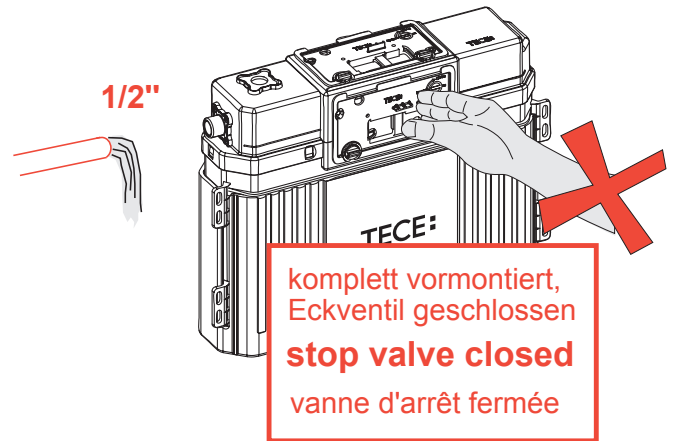

TECEprofil – 9041035

Service A 2 (2019)

9 820 223

Standardspülmenge: 6 Liter
 Standard flush: 6 litre
 Volume de chasse standard: 6 litres
 Settaggio di fabbrica: 6 litro
 Standaard spoelwater: 6 liter
 Descarga estándar: 6 litros
 Spłukiwanie standardowe: 6 litrów
 Стандартный смыв: 6 литров

Restwasserhöhe bei 6 Liter > Restwasserhöhe bei 9 Liter
 residual water height at 6 litre > residual water height at 9 litre
 Volume résiduel pour 6 litres > Volume résiduel pour 9 litres

Les réservoirs de chasse homologués NF sont équipés en standard avec un restricteur bleu (diamètre 36 mm), et un réglage du volume de chasse à 6 litres.

Service A 2 (2019)

9820337 – Drosselset / Throttle set / Jeu de bague de réglage de débit / Set di riduzione pressione / Set de estrangulamiento / Zestaw dławika / Комплект ограничительных

Ø 46 mm Ø 42 mm Ø 39 mm Ø 36 mm

SP430 035 00 n

Les réservoirs de chasse homologués NF sont équipés en standard avec un restricteur bleu (diamètre 36 mm), et un réglage du volume de chasse à 6 litres.