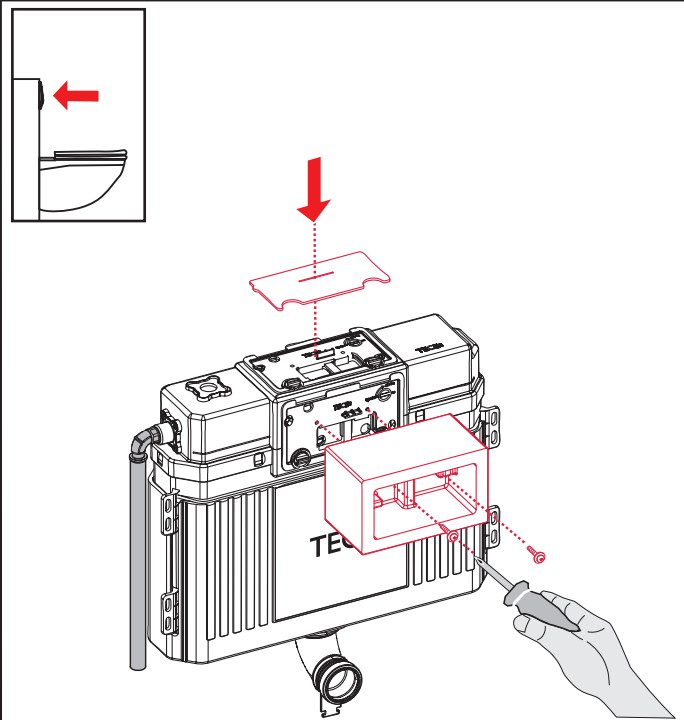

TECEprofil – 9041035

Service A 2 (2019)

9 820 223

Standardspülmenge: 6 Liter
 Standard flush: 6 litre
 Volume de chasse standard: 6 litres
 Settaggio di fabbrica: 6 litro
 Standaard spoelwater: 6 liter
 Descarga estándar: 6 litros
 Spłukiwanie standardowe: 6 litrów
 Стандартный смыв: 6 литров

Restwasserhöhe bei 6 Liter > Restwasserhöhe bei 9 Liter
 residual water height at 6 litre > residual water height at 9 litre
 Volume résiduel pour 6 litres > Volume résiduel pour 9 litres

Les réservoirs de chasse homologués NF sont équipés en standard avec un restricteur bleu (diamètre 36 mm), et un réglage du volume de chasse à 6 litres.

Service A 2 (2019)

9820337 – Drosselset / Throttle set / Jeu de bague de réglage de débit / Set di riduzione pressione / Set de estrangulamiento / Zestaw dławika / Комплект ограничительных

Ø 46 mm Ø 42 mm Ø 39 mm Ø 36 mm

SP430 035 00 n

Les réservoirs de chasse homologués NF sont équipés en standard avec un restricteur bleu (diamètre 36 mm), et un réglage du volume de chasse à 6 litres.