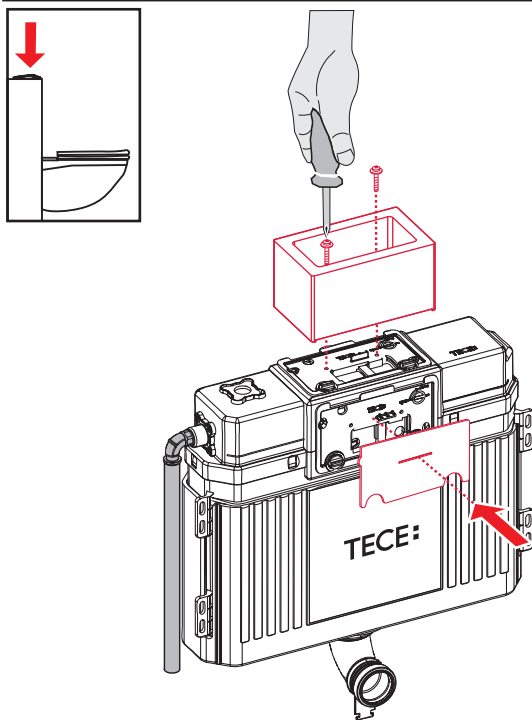

TECEprofil – 9041035

Service A 2 (2019)

9 820 223

Standardspülmenge: 6 Liter
 Standard flush: 6 litre
 Volume de chasse standard: 6 litres
 Settaggio di fabbrica: 6 litro
 Standaard spoelwater: 6 liter
 Descarga estándar: 6 litros
 Spłukiwanie standardowe: 6 litrów
 Стандартный смыв: 6 литров

Restwasserhöhe bei 6 Liter > Restwasserhöhe bei 9 Liter
 residual water height at 6 litre > residual water height at 9 litre
 Volume résiduel pour 6 litres > Volume résiduel pour 9 litres

Les réservoirs de chasse homologués NF sont équipés en standard avec un restricteur bleu (diamètre 36 mm), et un réglage du volume de chasse à 6 litres.

Service A 2 (2019)

9820337 – Drosselset / Throttle set / Jeu de bague de réglage de débit / Set di riduzione pressione / Set de estrangulamiento / Zestaw dławika / Комплект ограничительных

Ø 46 mm Ø 42 mm Ø 39 mm Ø 36 mm

SP430 035 00 n

Les réservoirs de chasse homologués NF sont équipés en standard avec un restricteur bleu (diamètre 36 mm), et un réglage du volume de chasse à 6 litres.