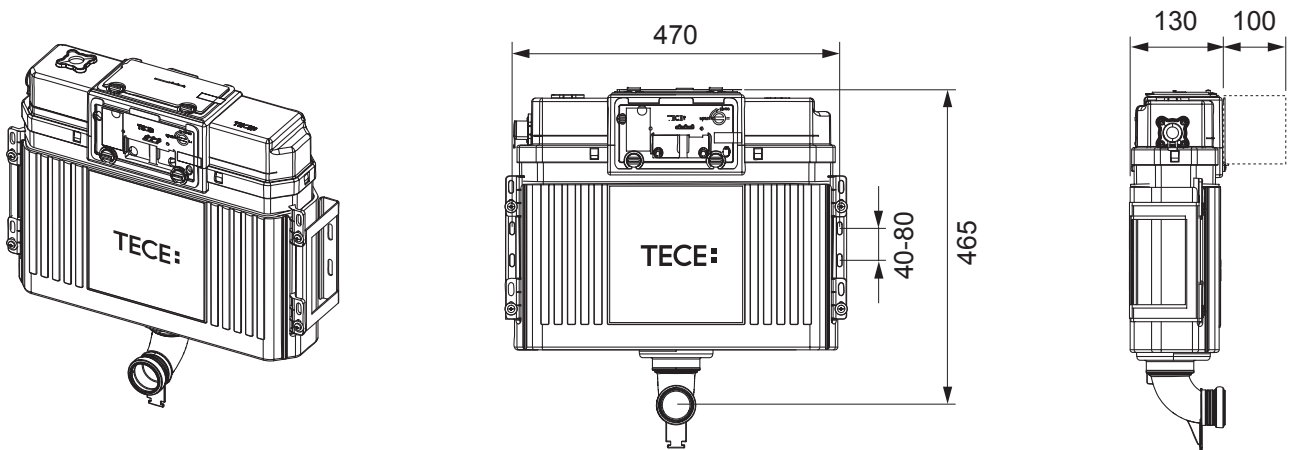

TECEprofil – 9041035

Service A 2 (2019)

9 820 223

Standardspülmenge: 6 Liter
 Standard flush: 6 litre
 Volume de chasse standard: 6 litres
 Settaggio di fabbrica: 6 litro
 Standaard spoelwater: 6 liter
 Descarga estándar: 6 litros
 Spłukiwanie standardowe: 6 litrów
 Стандартный смыв: 6 литров

Restwasserhöhe bei 6 Liter > Restwasserhöhe bei 9 Liter
 residual water height at 6 litre > residual water height at 9 litre
 Volume résiduel pour 6 litres > Volume résiduel pour 9 litres

Les réservoirs de chasse homologués NF sont équipés en standard avec un restricteur bleu (diamètre 36 mm), et un réglage du volume de chasse à 6 litres.

Service A 2 (2019)

9820337 – Drosselset / Throttle set / Jeu de bague de réglage de débit / Set di riduzione pressione / Set de estrangulamiento / Zestaw dławika / Комплект ограничительных

Ø 46 mm Ø 42 mm Ø 39 mm Ø 36 mm

SP430 035 00 n

Les réservoirs de chasse homologués NF sont équipés en standard avec un restricteur bleu (diamètre 36 mm), et un réglage du volume de chasse à 6 litres.