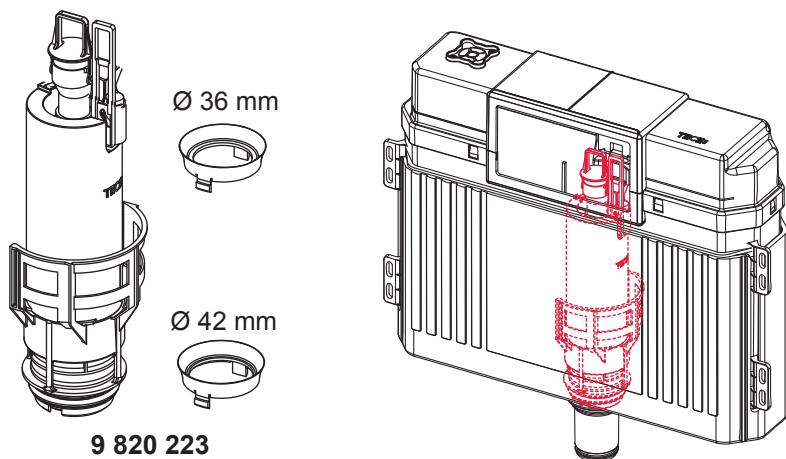

TECEprofil – 9041035

Service A 2 (2019)

9 820 223

Standardspülmenge: 6 Liter
 Standard flush: 6 litre
 Volume de chasse standard: 6 litres
 Settaggio di fabbrica: 6 litro
 Standaard spoelwater: 6 liter
 Descarga estándar: 6 litros
 Spłukiwanie standardowe: 6 litrów
 Стандартный смыв: 6 литров

Restwasserhöhe bei 6 Liter > Restwasserhöhe bei 9 Liter
 residual water height at 6 litre > residual water height at 9 litre
 Volume résiduel pour 6 litres > Volume résiduel pour 9 litres

Les réservoirs de chasse homologués NF sont équipés en standard avec un restricteur bleu (diamètre 36 mm), et un réglage du volume de chasse à 6 litres.

Service A 2 (2019)

9820337 – Drosselset / Throttle set / Jeu de bague de réglage de débit / Set di riduzione pressione / Set de estrangulamiento / Zestaw dławika / Комплект ограничительных

Ø 46 mm Ø 42 mm Ø 39 mm Ø 36 mm

SP430 035 00 n

Les réservoirs de chasse homologués NF sont équipés en standard avec un restricteur bleu (diamètre 36 mm), et un réglage du volume de chasse à 6 litres.