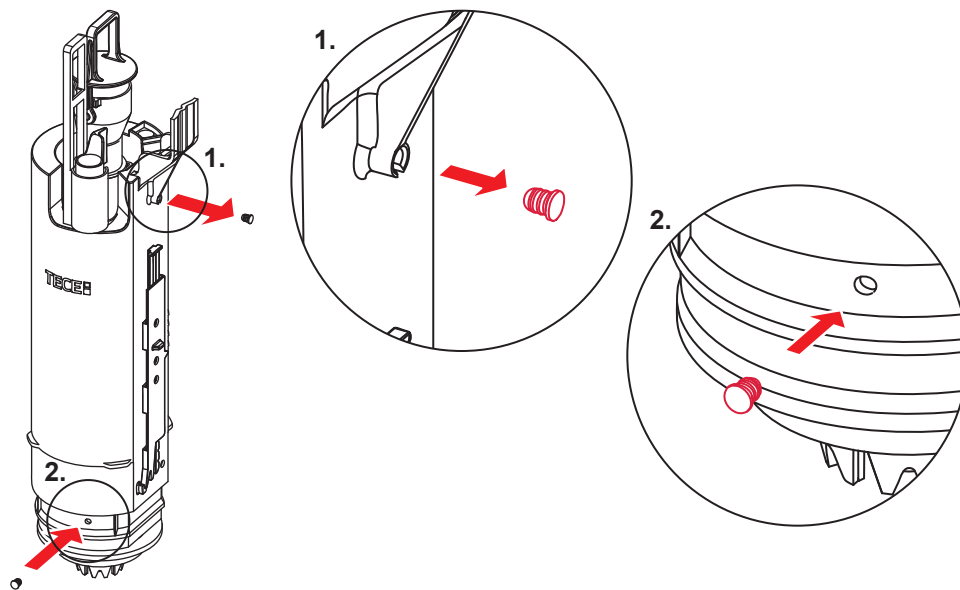

Service A 2 (2019)

9820337 – Drosselset / Throttle set / Jeu de bague de réglage de débit / Set di riduzione pressione / Set de estrangulamiento / Zestaw dławika / Комплект ограничительных

Ø 46 mm Ø 42 mm Ø 39 mm Ø 36 mm

1120/980 mm: ≈ 115 % ≈ 110 % ≈ 105 % ≈ 100 %
 820 mm: ≈ 115 % ≈ 100 % ≈ 90 % ≈ 80 %

Ø 34 mm Ø 32 mm Ø 30 mm Ø 28 mm

≈ 95 % ≈ 85 % ≈ 75 % ≈ 65 %
 ≈ 80 % ≈ 70 % ≈ 55 % ≈ 45 %

Spüldruck / Flushing pressure / Pression de chasse / Pressione di scarico / Presión de descarga / ciśnienie spłukiwania / колец давление промывки

SP430 035 00 n

Les réservoirs de chasse homologués NF sont équipés en standard avec un restricteur bleu (diamètre 36 mm), et un réglage du volume de chasse à 6 litres.