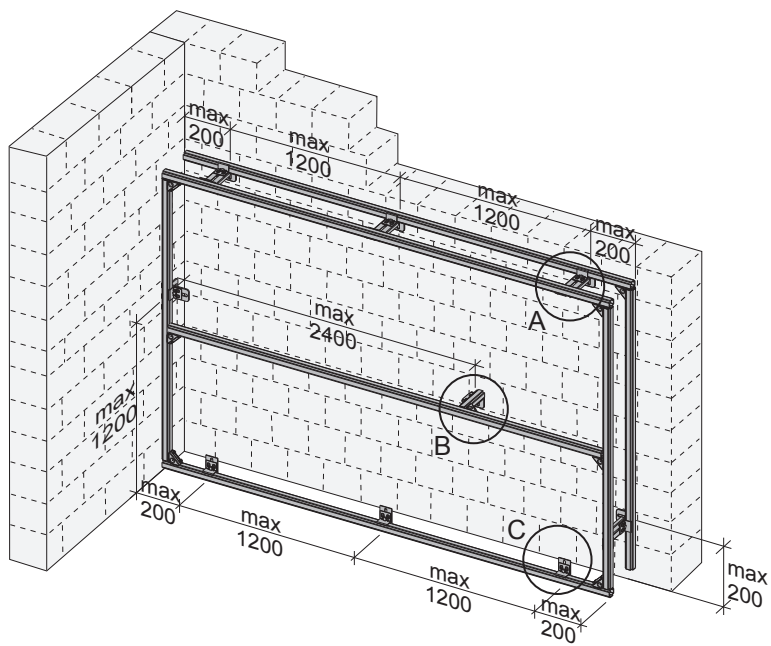

TECEprofil - Systemmontageanleitung / system assembling instructions