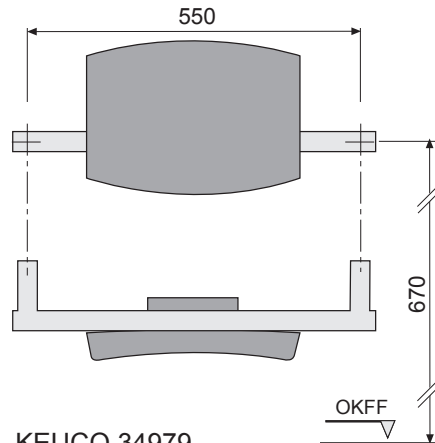

SP430 035 00 n

Les réservoirs de chasse homologués NF sont équipés en standard avec un restricteur bleu (diamètre 36 mm), et un réglage du volume de chasse à 6 litres.

TECEprofil - Systemmontageanleitung / system assembling instructions

TECEprofil – 9 300 309

Beispiel/example:

Beispiel/example:

Beispiel/example:

TECEprofil – 9 300 309

ERLAU RS 55/2
Bestell-Nr. 82 938xx

KEUCO 34979
Bestell-Nr. 34979 xx0600
34979 00003x

NORMBAU NY.841.320
Bestell-Nr. 0841 320