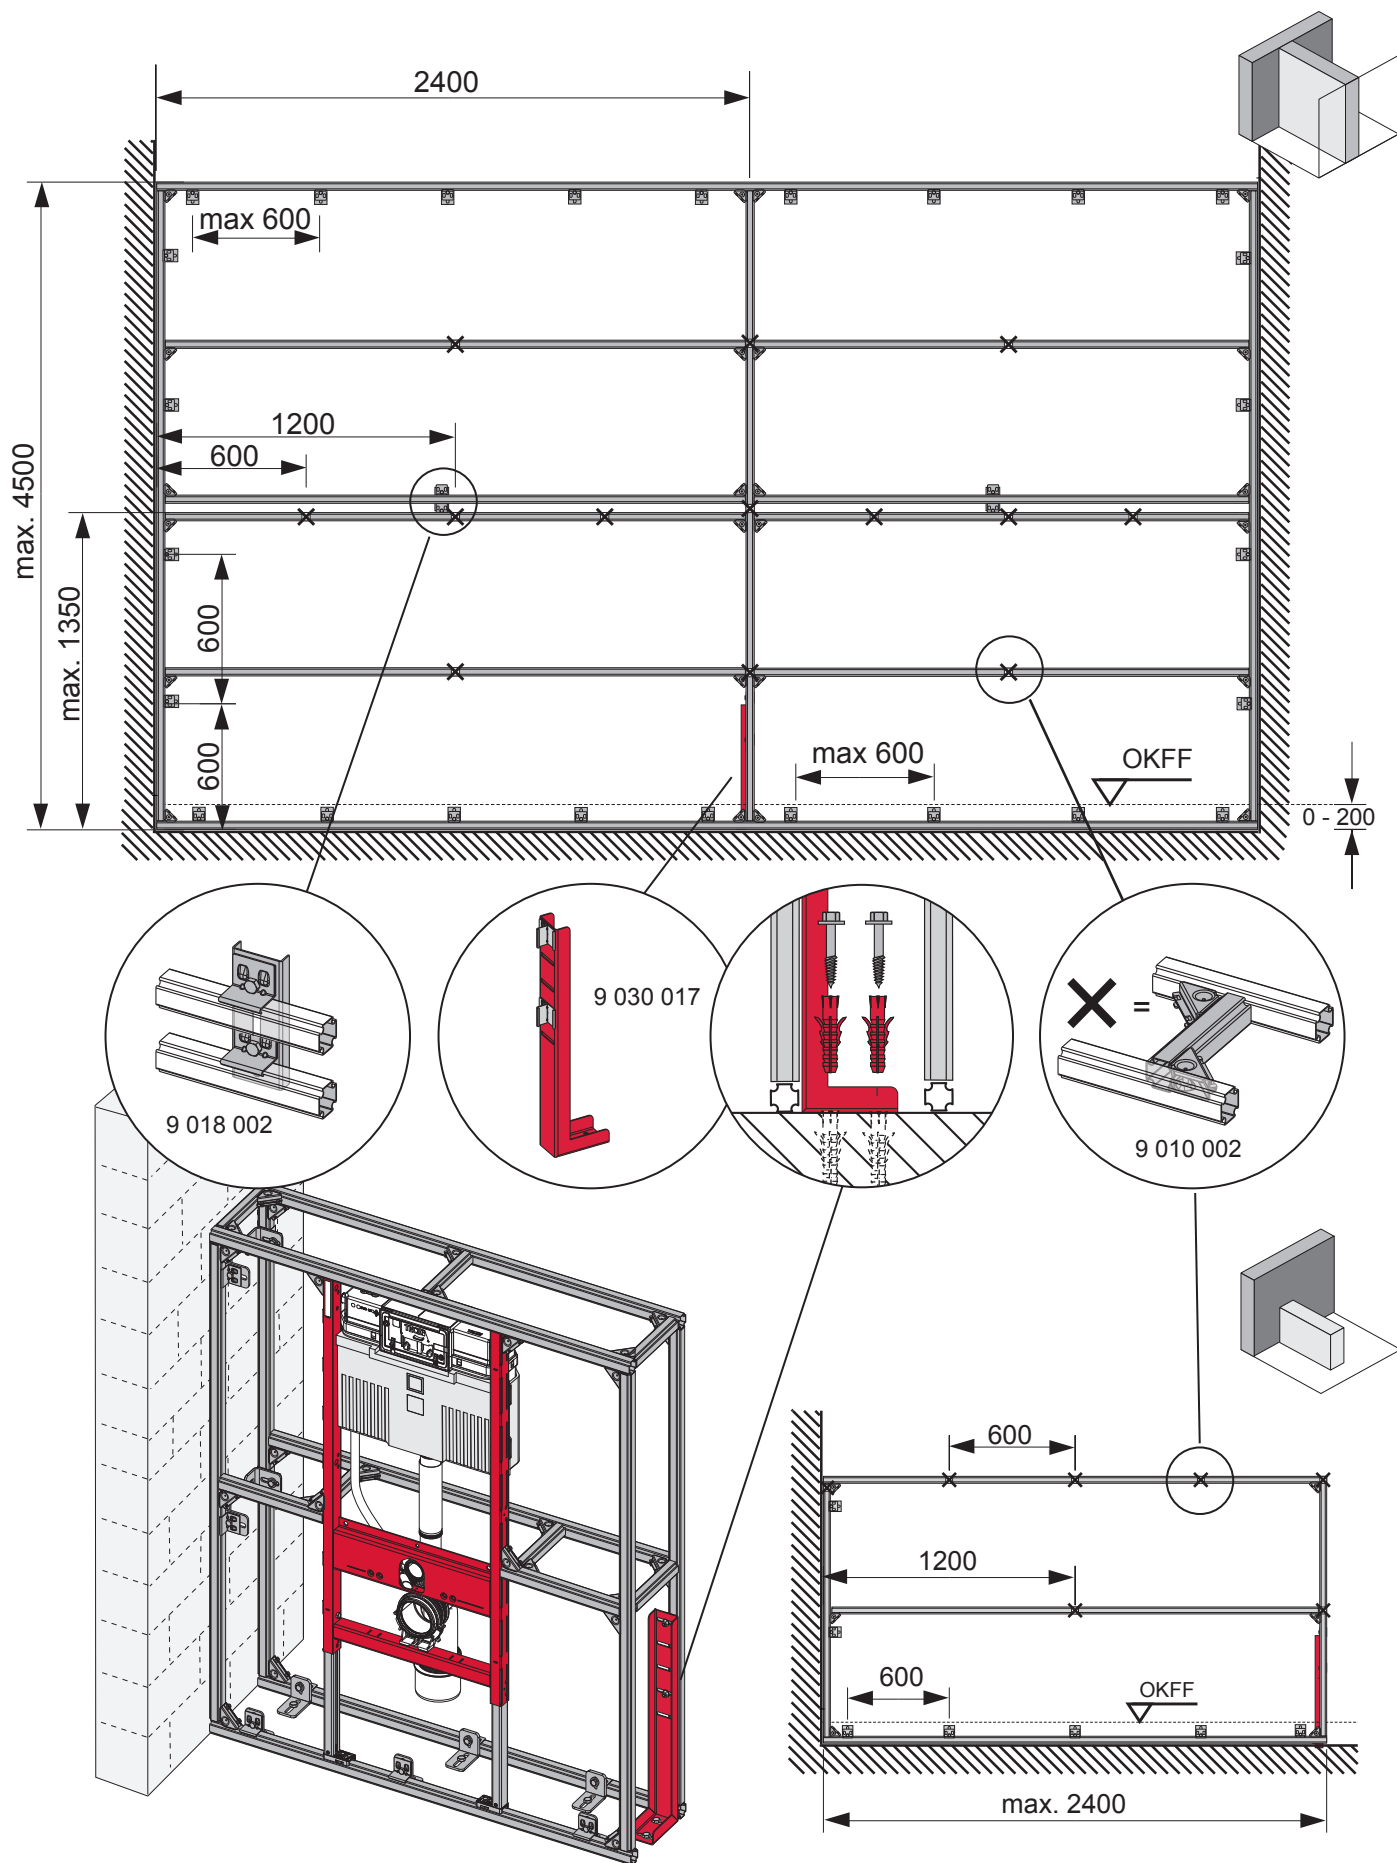

Restwasserhöhe bei 6 Liter > Restwasserhöhe bei 9 Liter
 residual water height at 6 litre > residual water height at 9 litre
 Volume résiduel pour 6 litres > Volume résiduel pour 9 litres

Les réservoirs de chasse homologués NF sont équipés en standard avec un restricteur bleu (diamètre 36 mm), et un réglage du volume de chasse à 6 litres.

SP430 035 00 n

Les réservoirs de chasse homologués NF sont équipés en standard avec un restricteur bleu (diamètre 36 mm), et un réglage du volume de chasse à 6 litres.

TECEprofil - Systemmontageanleitung / system assembling instructions

TECEprofil - Systemmontageanleitung / system assembling instructions

TECEprofil - Systemmontageanleitung/system assembling instructions

1

2

TECEprofil - Systemmontageanleitung/system assembling instructions

TECEprofil - Systemmontageanleitung/system assembling instructions

	Art. Nr.	H Standard	T1 min	T2 min	
 O DN 100	9 300 300	1150 (1120 - 1350)	160	210	
	9 300 303				
	9 300 309				
	9 300 344				
	9 300 100 (...)				
	9 300 322	980 - 1080	160	210	
	9 300 301	820 - 920	160	210	
	9 041 306	970 - 1350	160	210	
 O DN 50	9 310 000	1150 (1120 - 1350)	140 (115)	210	
	9 310 004				
		9 020 033	820 - 1350	140 (115)	210
		9 020 018			
	9 020 034				
 O DN 50	9 320 002	1150 (1120 - 1350)	140 (115)	170	
	9 320 000				
	9 320 001				
	9 020 017				
 O DN 50	9 330 000	1150 (1120 - 1350)	140 (115)	210	