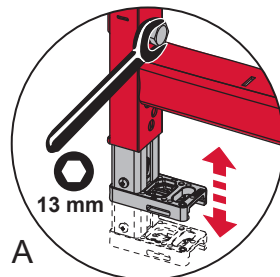

TECEprofil – 9300309