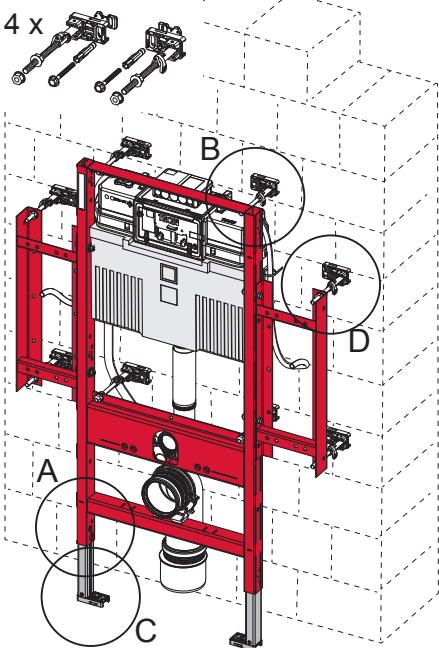

SP430 035 00 n

Les réservoirs de chasse homologués NF sont équipés en standard avec un restricteur bleu (diamètre 36 mm), et un réglage du volume de chasse à 6 litres.

TECEprofil - Systemmontageanleitung / system assembling instructions

TECEprofil - Systemmontageanleitung/system assembling instructions

	Art. Nr.	H Standard	T1 min	T2 min	
 O DN 100	9 300 300	1150 (1120 - 1350)	160	210	
	9 300 303				
	9 300 309				
	9 300 344				
	9 300 100 (...)				
	9 300 322	980 - 1080	160	210	
	9 300 301	820 - 920	160	210	
	9 041 306	970 - 1350	160	210	
 O DN 50	9 310 000	1150 (1120 - 1350)	140 (115)	210	
	9 310 004				
		9 020 033	820 - 1350	140 (115)	210
		9 020 018			
	9 020 034				
 O DN 50	9 320 002	1150 (1120 - 1350)	140 (115)	170	
	9 320 000				
	9 320 001				
	9 020 017				
 O DN 50	9 330 000	1150 (1120 - 1350)	140 (115)	210	

PR 230.414.00 a

Standardkeramik
 Standard ceramics
 Céramique standard
 Cerámica estándar
 Ceramica standard
 стандартная керамика

Villeroy & Boch „SupraFix“

LAUFEN „EasyFit“

TECEprofil – 9300309

- 9 042 010
- 9 042 011
- 9 042 012
- 9 042 013
- (...)