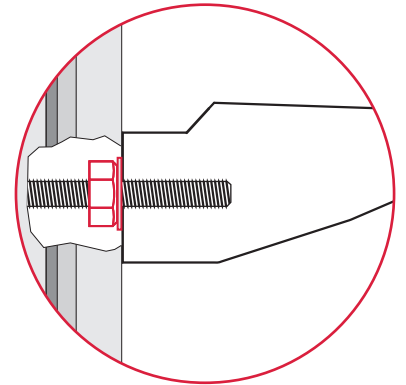

Villeroy & Boch „SupraFix“