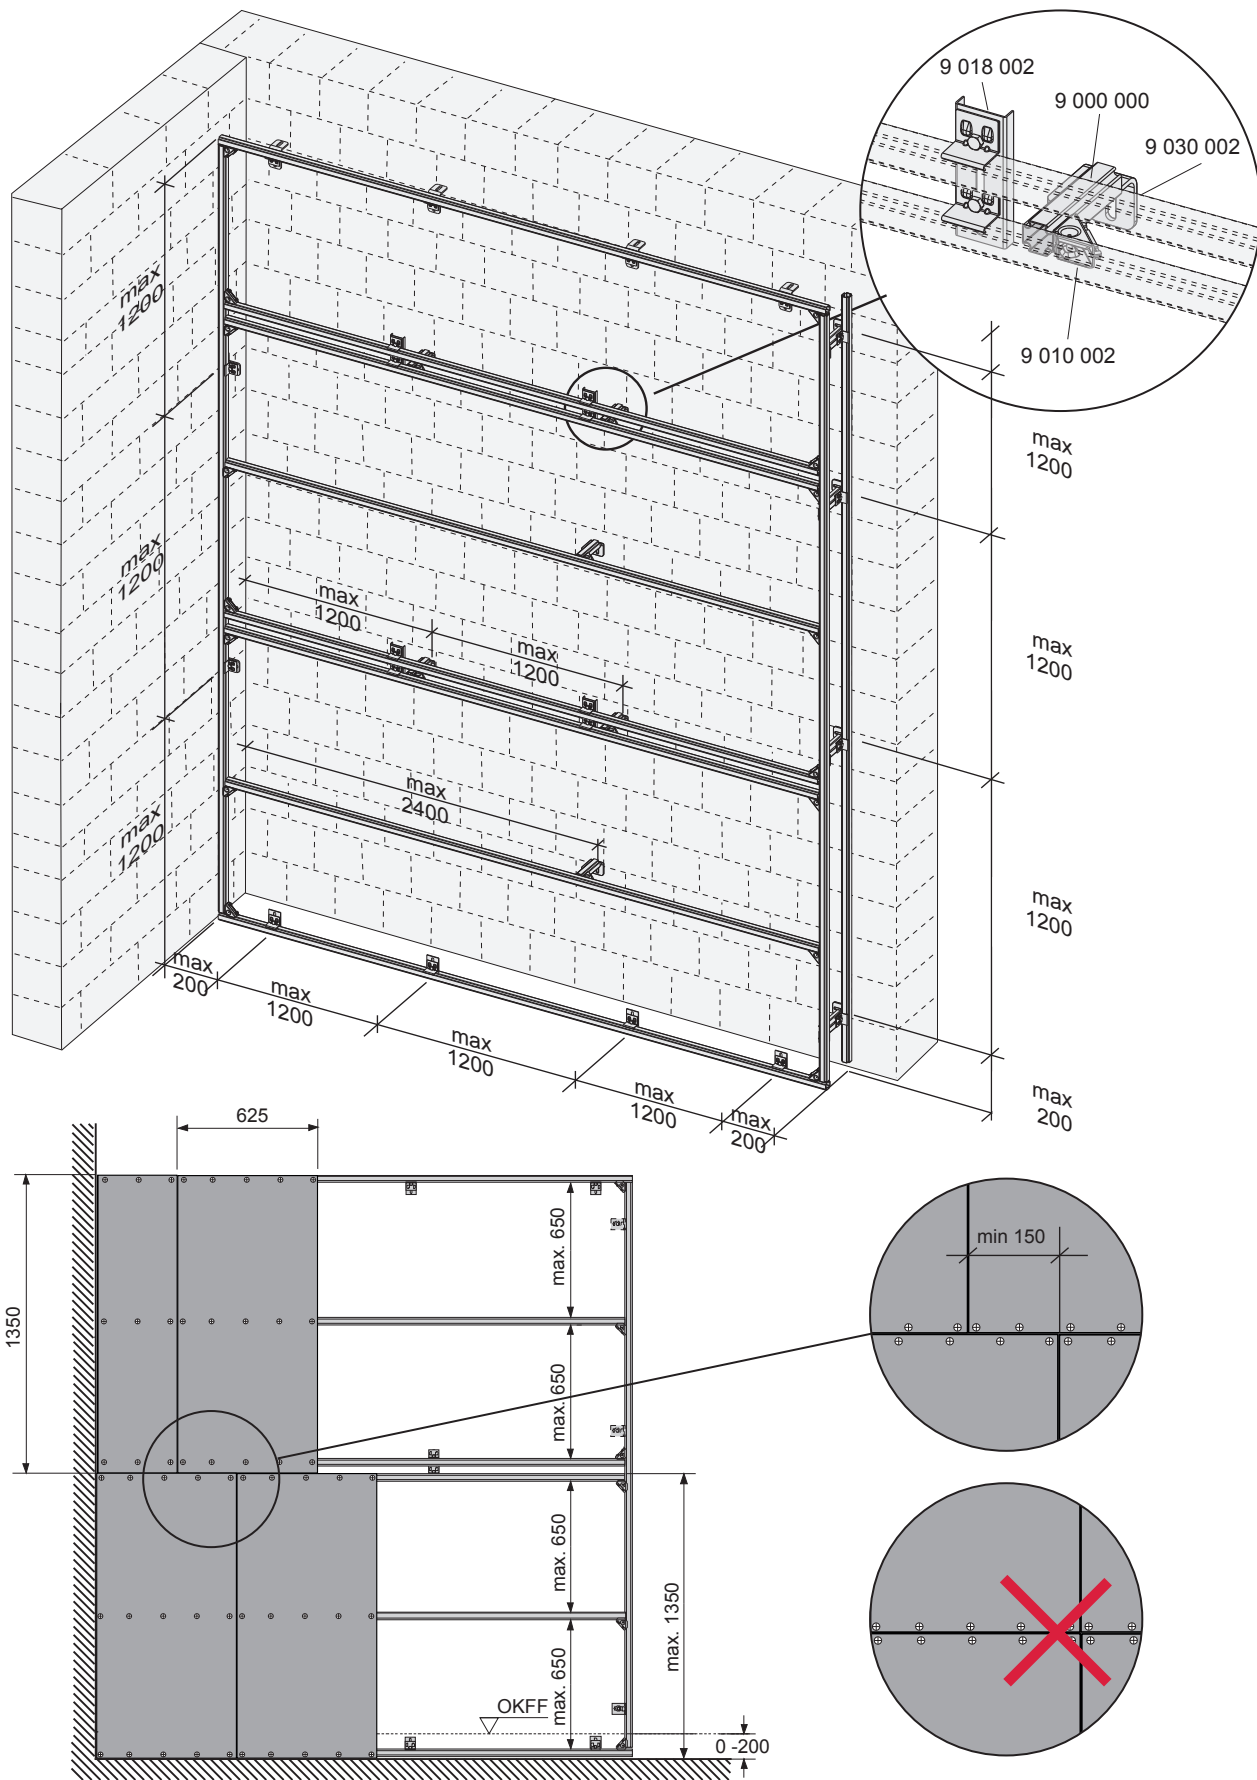

Restwasserhöhe bei 6 Liter > Restwasserhöhe bei 9 Liter
 residual water height at 6 litre > residual water height at 9 litre
 Volume résiduel pour 6 litres > Volume résiduel pour 9 litres

Les réservoirs de chasse homologués NF sont équipés en standard avec un restricteur bleu (diamètre 36 mm), et un réglage du volume de chasse à 6 litres.

SP430 035 00 n

Les réservoirs de chasse homologués NF sont équipés en standard avec un restricteur bleu (diamètre 36 mm), et un réglage du volume de chasse à 6 litres.

TECEprofil - Systemmontageanleitung / system assembling instructions

TECEprofil - Systemmontageanleitung / system assembling instructions

TECEprofil - Systemmontageanleitung/system assembling instructions

1

2

TECEprofil - Systemmontageanleitung/system assembling instructions