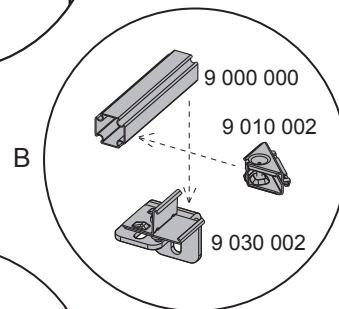

Ø 34 mm Ø 32 mm Ø 30 mm Ø 28 mm

1120/980 mm: ≈ 115 % ≈ 110 % ≈ 105 % ≈ 100 %
820 mm: ≈ 115 % ≈ 100 % ≈ 90 % ≈ 80 %

≈ 95 % ≈ 85 % ≈ 75 % ≈ 65 %
≈ 80 % ≈ 70 % ≈ 55 % ≈ 45 %

Spüldruck / Flushing pressure / Pression de chasse / Pressione di scario / Presión de descarga / ciśnienie spłukiwania / колец давление промывки

SP430 035 00 n

Les réservoirs de chasse homologués NF sont équipés en standard avec un restricteur bleu (diamètre 36 mm), et un réglage du volume de chasse à 6 litres.

TECEprofil - Systemmontageanleitung / system assembling instructions

TECEprofil - Systemmontageanleitung / system assembling instructions

TECEprofil - Systemmontageanleitung/system assembling instructions

1

2

TECEprofil - Systemmontageanleitung/system assembling instructions