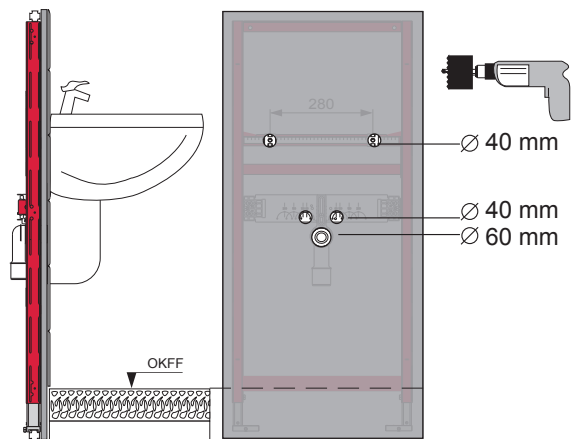

Restwasserhöhe bei 6 Liter > Restwasserhöhe bei 9 Liter
 residual water height at 6 litre > residual water height at 9 litre
 Volume résiduel pour 6 litres > Volume résiduel pour 9 litres

Les réservoirs de chasse homologués NF sont équipés en standard avec un restricteur bleu (diamètre 36 mm), et un réglage du volume de chasse à 6 litres.

Ø 34 mm Ø 32 mm Ø 30 mm Ø 28 mm

1120/980 mm: ≈ 115 % ≈ 110 % ≈ 105 % ≈ 100 %
820 mm: ≈ 115 % ≈ 100 % ≈ 90 % ≈ 80 %

≈ 95 % ≈ 85 % ≈ 75 % ≈ 65 %
≈ 80 % ≈ 70 % ≈ 55 % ≈ 45 %

Spüldruck / Flushing pressure / Pression de chasse / Pressione di scario / Presión de descarga / ciśnienie spłukiwania / колец давление промывки

SP430 035 00 n

Les réservoirs de chasse homologués NF sont équipés en standard avec un restricteur bleu (diamètre 36 mm), et un réglage du volume de chasse à 6 litres.

TECEprofil - Systemmontageanleitung / system assembling instructions

TECEprofil - Systemmontageanleitung / system assembling instructions

TECEprofil - Systemmontageanleitung/system assembling instructions

1

2

TECEprofil - Systemmontageanleitung/system assembling instructions