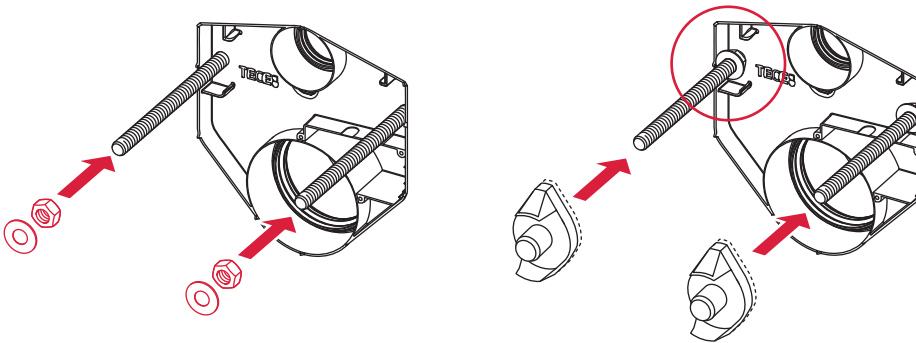

TECEprofil - Systemmontageanleitung/system assembling instructions

	Art. Nr.	H Standard	T1 min	T2 min	
 O DN 100	9 300 300	1150 (1120 - 1350)	160	210	
	9 300 303				
	9 300 309				
	9 300 344				
	9 300 100 (...)				
	9 300 322	980 - 1080	160	210	
	9 300 301	820 - 920	160	210	
	9 041 306	970 - 1350	160	210	
 O DN 50	9 310 000	1150 (1120 - 1350)	140 (115)	210	
	9 310 004				
		9 020 033	820 - 1350	140 (115)	210
		9 020 018			
	9 020 034				
 O DN 50	9 320 002	1150 (1120 - 1350)	140 (115)	170	
	9 320 000				
	9 320 001				
	9 020 017				
 O DN 50	9 330 000	1150 (1120 - 1350)	140 (115)	210	

PR 230.414.00 a

Standardkeramik
 Standard ceramics
 Céramique standard
 Cerámica estándar
 Ceramica standard
 стандартная керамика

Villeroy & Boch „SupraFix“

LAUFEN „EasyFit“

TECEprofil – 9300309

- 9 042 010
- 9 042 011
- 9 042 012
- 9 042 013
- (...)