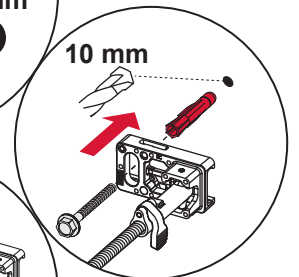

TECEprofil – 9300309