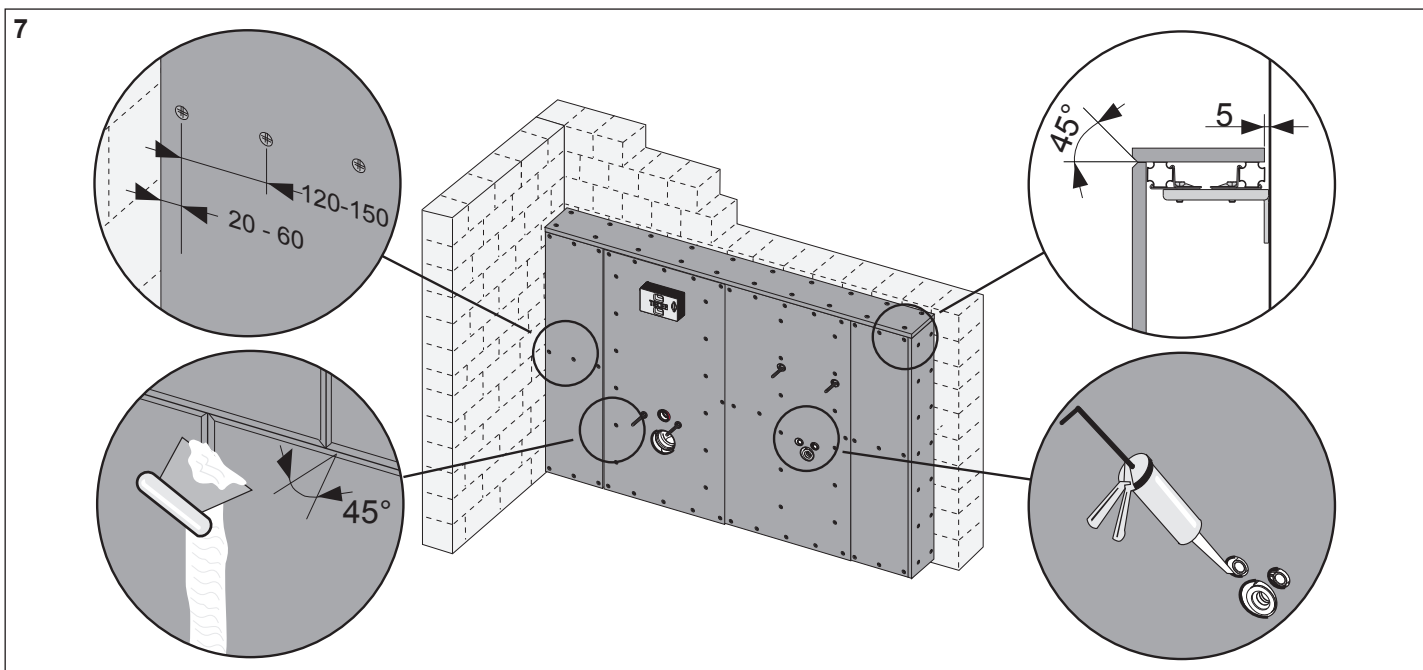

SP430 035 00 n

Les réservoirs de chasse homologués NF sont équipés en standard avec un restricteur bleu (diamètre 36 mm), et un réglage du volume de chasse à 6 litres.

TECEprofil - Systemmontageanleitung / system assembling instructions

TECEprofil - Systemmontageanleitung / system assembling instructions

TECEprofil - Systemmontageanleitung/system assembling instructions

1

2

TECEprofil - Systemmontageanleitung/system assembling instructions