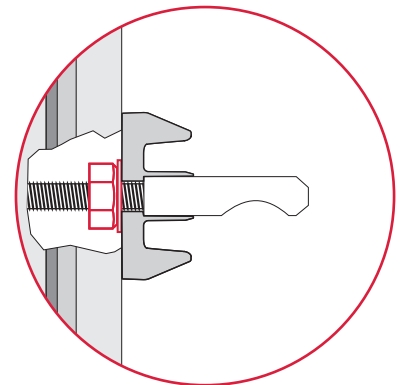

PR 230.414.00 a

Standardkeramik
 Standard ceramics
 Céramique standard
 Cerámica estándar
 Ceramica standard
 стандартная керамика

Villeroy & Boch „SupraFix“

LAUFEN „EasyFit“

TECEprofil – 9300309

- 9 042 010
- 9 042 011
- 9 042 012
- 9 042 013
- (...)