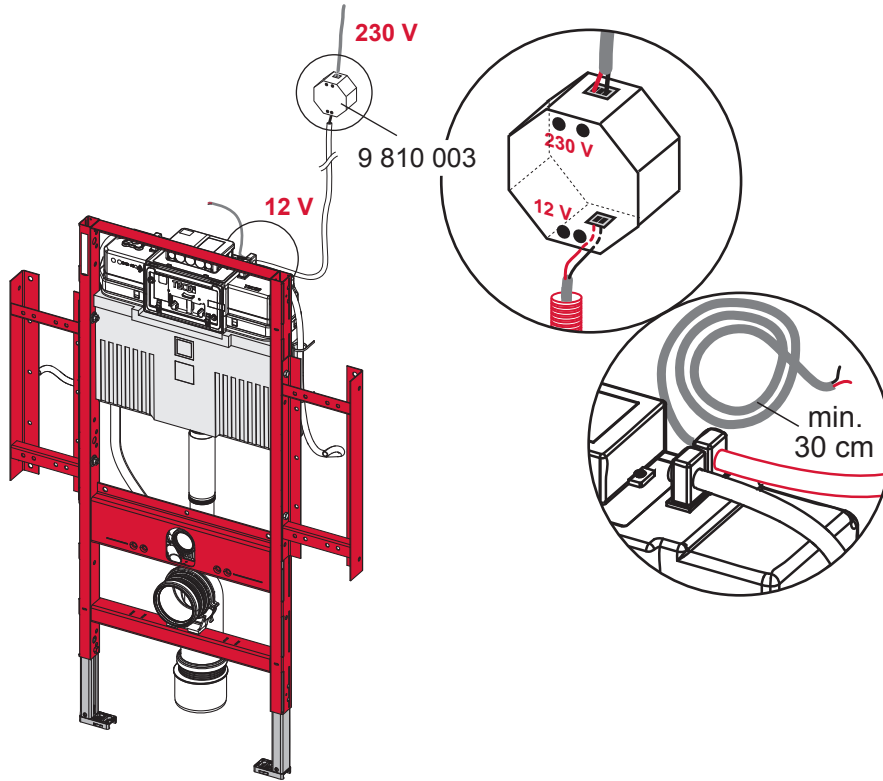

SP430 035 00 n

Les réservoirs de chasse homologués NF sont équipés en standard avec un restricteur bleu (diamètre 36 mm), et un réglage du volume de chasse à 6 litres.

TECEprofil - Systemmontageanleitung / system assembling instructions

PR 230.414.00 a

Standardkeramik
 Standard ceramics
 Céramique standard
 Cerámica estándar
 Ceramica standard
 стандартная керамика

Villeroy & Boch „SupraFix“

LAUFEN „EasyFit“

TECEprofil – 9300309

- 9 042 010
- 9 042 011
- 9 042 012
- 9 042 013
- (...)

TECEprofil – 9 300 309

Beispiel/example:

Beispiel/example:

Beispiel/example:

TECEprofil – 9 300 309

ERLAU RS 55/2
Bestell-Nr. 82 938xx

KEUCO 34979
Bestell-Nr. 34979 xx0600
34979 00003x

NORMBAU NY.841.320
Bestell-Nr. 0841 320