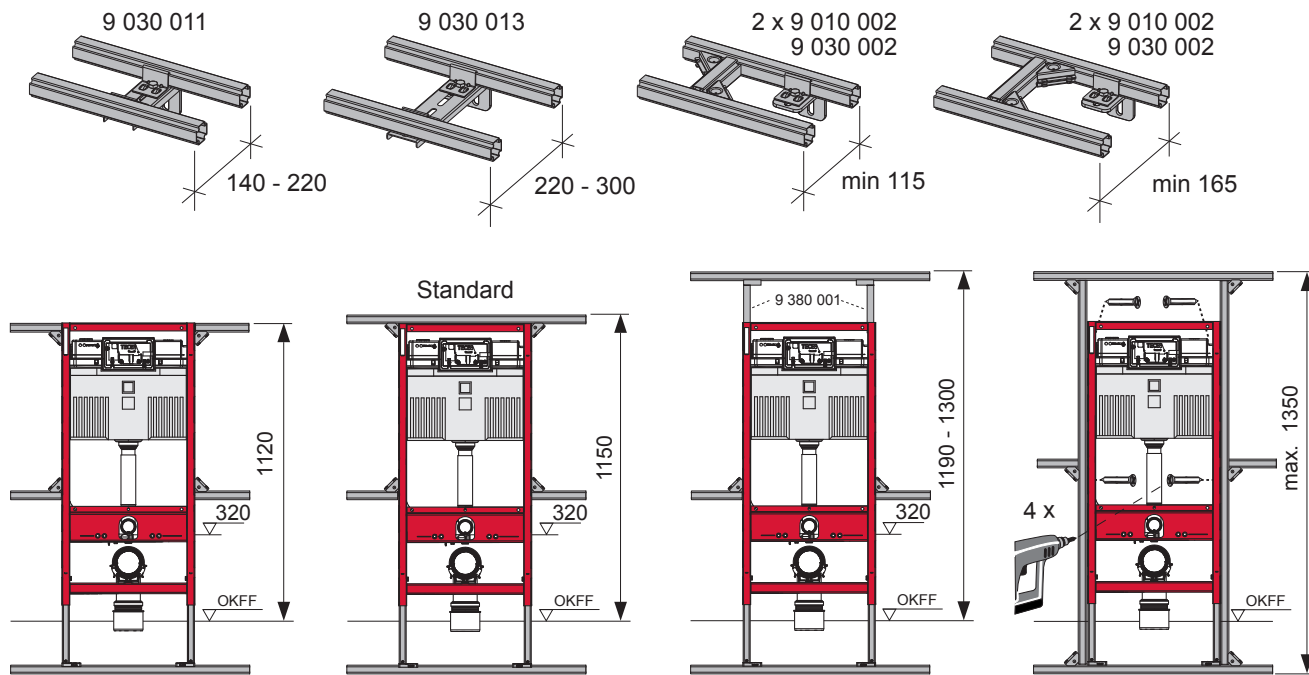

SP430 035 00 n

Les réservoirs de chasse homologués NF sont équipés en standard avec un restricteur bleu (diamètre 36 mm), et un réglage du volume de chasse à 6 litres.

TECEprofil - Systemmontageanleitung / system assembling instructions

TECEprofil - Systemmontageanleitung / system assembling instructions

TECEprofil - Systemmontageanleitung/system assembling instructions

1

2

TECEprofil - Systemmontageanleitung/system assembling instructions

TECEprofil - Systemmontageanleitung/system assembling instructions

	Art. Nr.	H Standard	T1 min	T2 min	
 O DN 100	9 300 300	1150 (1120 - 1350)	160	210	
	9 300 303				
	9 300 309				
	9 300 344				
	9 300 100 (...)				
	9 300 322	980 - 1080	160	210	
	9 300 301	820 - 920	160	210	
	9 041 306	970 - 1350	160	210	
 O DN 50	9 310 000	1150 (1120 - 1350)	140 (115)	210	
	9 310 004				
		9 020 033	820 - 1350	140 (115)	210
		9 020 018			
	9 020 034				
 O DN 50	9 320 002	1150 (1120 - 1350)	140 (115)	170	
	9 320 000				
	9 320 001				
	9 020 017				
 O DN 50	9 330 000	1150 (1120 - 1350)	140 (115)	210	