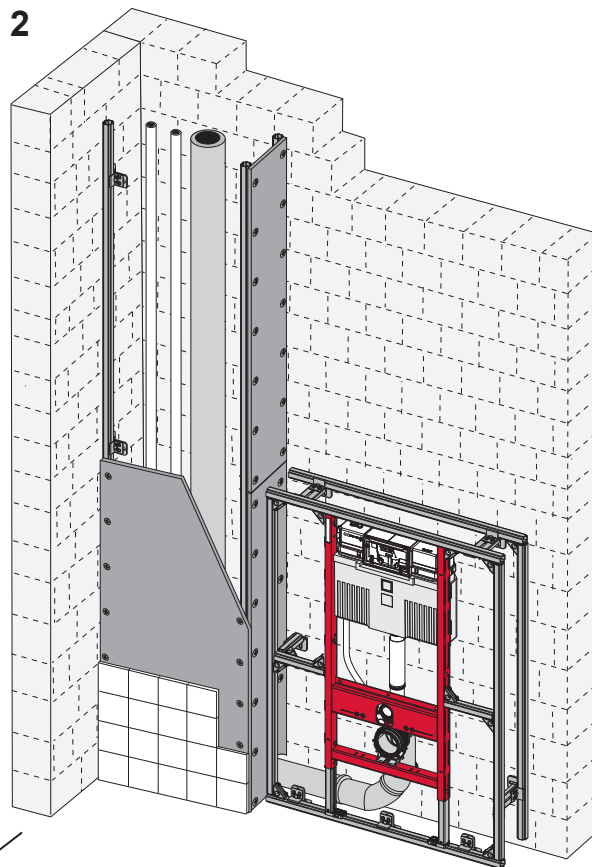

SP430 035 00 n

Les réservoirs de chasse homologués NF sont équipés en standard avec un restricteur bleu (diamètre 36 mm), et un réglage du volume de chasse à 6 litres.

TECEprofil - Systemmontageanleitung / system assembling instructions

TECEprofil - Systemmontageanleitung / system assembling instructions

TECEprofil - Systemmontageanleitung/system assembling instructions

1

2

TECEprofil - Systemmontageanleitung/system assembling instructions