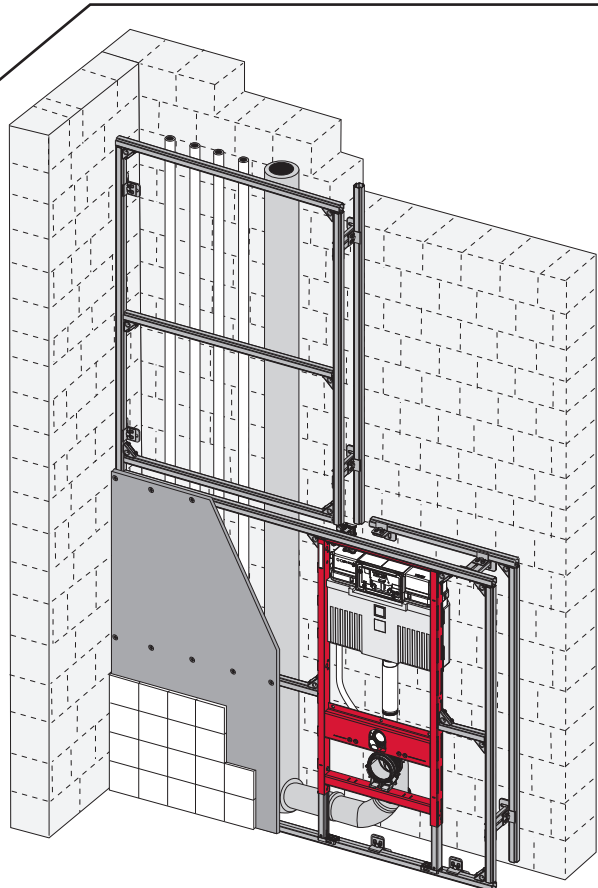

SP430 035 00 n

Les réservoirs de chasse homologués NF sont équipés en standard avec un restricteur bleu (diamètre 36 mm), et un réglage du volume de chasse à 6 litres.

TECEprofil - Systemmontageanleitung / system assembling instructions

TECEprofil - Systemmontageanleitung / system assembling instructions

TECEprofil - Systemmontageanleitung/system assembling instructions

1

2

TECEprofil - Systemmontageanleitung/system assembling instructions