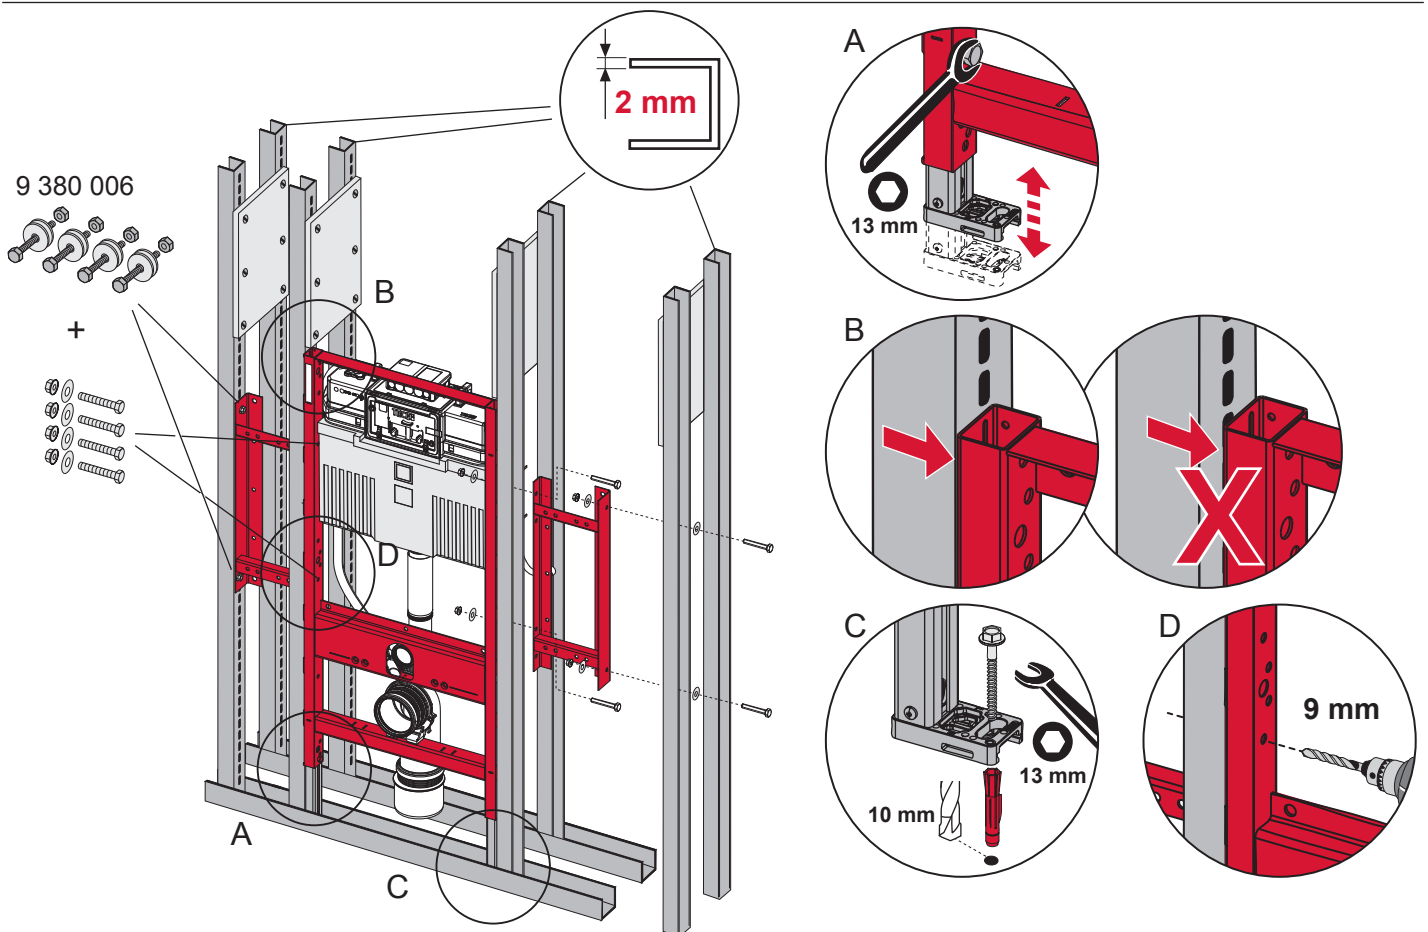

SP430 035 00 n

Les réservoirs de chasse homologués NF sont équipés en standard avec un restricteur bleu (diamètre 36 mm), et un réglage du volume de chasse à 6 litres.

TECEprofil - Systemmontageanleitung / system assembling instructions

TECEprofil - Systemmontageanleitung/system assembling instructions

	Art. Nr.	H Standard	T1 min	T2 min	
 O DN 100	9 300 300	1150 (1120 - 1350)	160	210	
	9 300 303				
	9 300 309				
	9 300 344				
	9 300 100 (...)				
	9 300 322	980 - 1080	160	210	
	9 300 301	820 - 920	160	210	
	9 041 306	970 - 1350	160	210	
 O DN 50	9 310 000	1150 (1120 - 1350)	140 (115)	210	
	9 310 004				
		9 020 033	820 - 1350	140 (115)	210
		9 020 018			
	9 020 034				
 O DN 50	9 320 002	1150 (1120 - 1350)	140 (115)	170	
	9 320 000				
	9 320 001				
	9 020 017				
 O DN 50	9 330 000	1150 (1120 - 1350)	140 (115)	210	

PR 230.414.00 a

Standardkeramik
 Standard ceramics
 Céramique standard
 Cerámica estándar
 Ceramica standard
 стандартная керамика

Villeroy & Boch „SupraFix“

LAUFEN „EasyFit“

TECEprofil – 9300309

- 9 042 010
- 9 042 011
- 9 042 012
- 9 042 013
- (...)