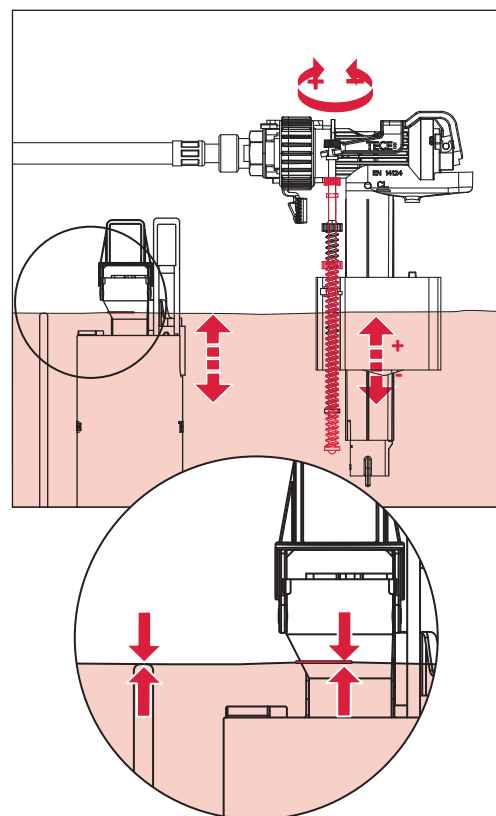

Restwasserhöhe bei 6 Liter > Restwasserhöhe bei 9 Liter
 residual water height at 6 litre > residual water height at 9 litre
 Volume résiduel pour 6 litres > Volume résiduel pour 9 litres

Les réservoirs de chasse homologués NF sont équipés en standard avec un restricteur bleu (diamètre 36 mm), et un réglage du volume de chasse à 6 litres.

Service A 2 (2019)

9820337 – Drosselset / Throttle set / Jeu de bague de réglage de débit / Set di riduzione pressione / Set de estrangulamiento / Zestaw dławika / Комплект ограничительных

Ø 46 mm Ø 42 mm Ø 39 mm Ø 36 mm

Ø 34 mm Ø 32 mm Ø 30 mm Ø 28 mm

1120/980 mm: ≈ 115 % ≈ 110 % ≈ 105 % ≈ 100 %
820 mm: ≈ 115 % ≈ 100 % ≈ 90 % ≈ 80 %

≈ 95 % ≈ 85 % ≈ 75 % ≈ 65 %
≈ 80 % ≈ 70 % ≈ 55 % ≈ 45 %

Spüldruck / Flushing pressure / Pression de chasse / Pressione di scario / Presión de descarga / ciśnienie spłukiwania / колец давление промывки

SP430 035 00 n

Les réservoirs de chasse homologués NF sont équipés en standard avec un restricteur bleu (diamètre 36 mm), et un réglage du volume de chasse à 6 litres.

TECEprofil - Systemmontageanleitung / system assembling instructions