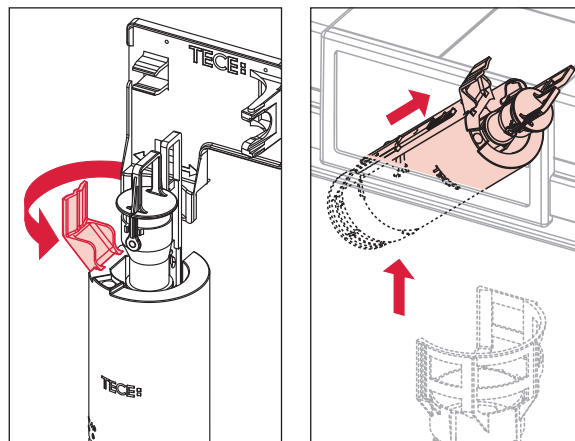

Service A 2 (2019)