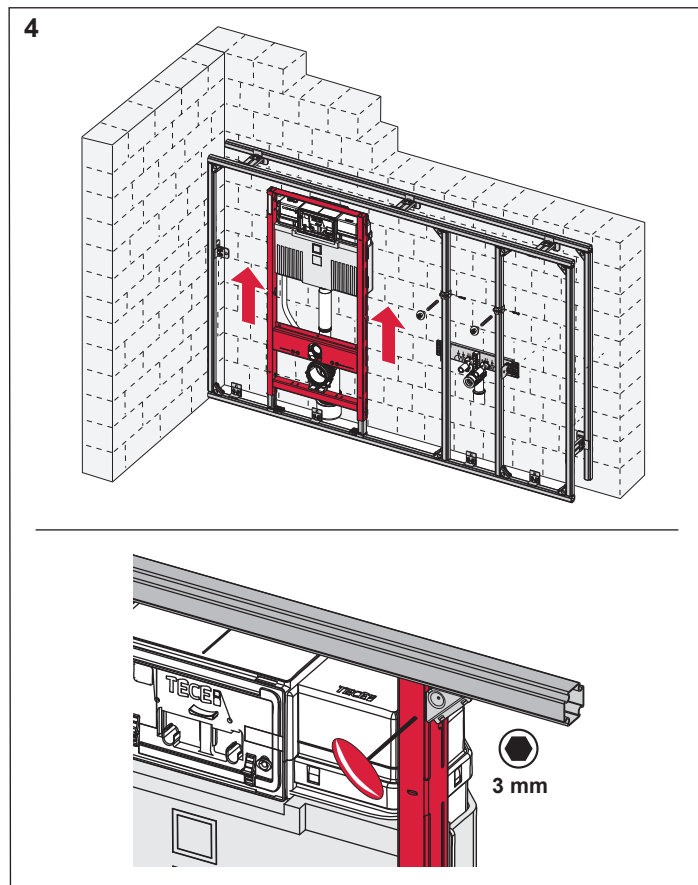

SP430 035 00 n

Les réservoirs de chasse homologués NF sont équipés en standard avec un restricteur bleu (diamètre 36 mm), et un réglage du volume de chasse à 6 litres.

TECEprofil - Systemmontageanleitung / system assembling instructions

TECEprofil - Systemmontageanleitung / system assembling instructions

TECEprofil - Systemmontageanleitung/system assembling instructions

1

2

TECEprofil - Systemmontageanleitung/system assembling instructions