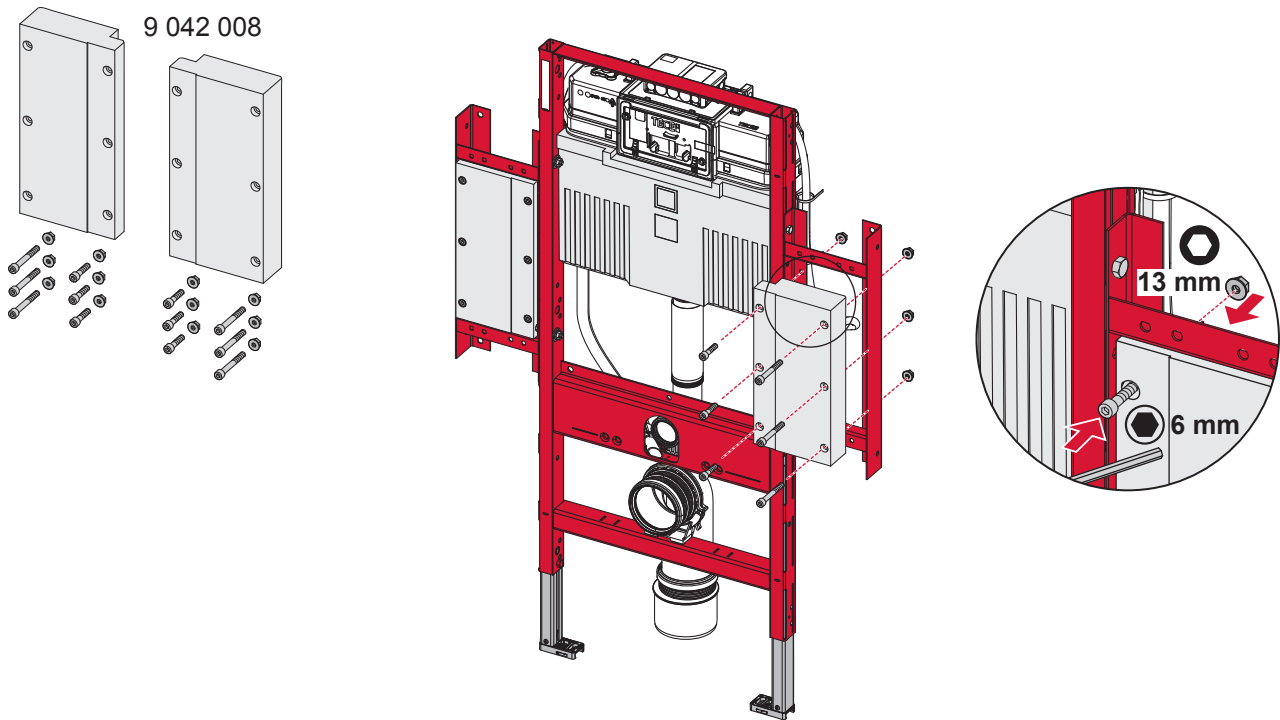

TECEprofil – 9 300 309

Beispiel/example:

Beispiel/example:

Beispiel/example:

TECEprofil – 9 300 309

ERLAU RS 55/2
Bestell-Nr. 82 938xx

KEUCO 34979
Bestell-Nr. 34979 xx0600
34979 00003x

NORMBAU NY.841.320
Bestell-Nr. 0841 320