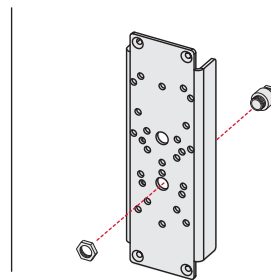

TECEprofil - Systemmontageanleitung/system assembling instructions

	Art. Nr.	H Standard	T1 min	T2 min	
 O DN 100	9 300 300	1150 (1120 - 1350)	160	210	
	9 300 303				
	9 300 309				
	9 300 344				
	9 300 100 (...)				
	9 300 322	980 - 1080	160	210	
	9 300 301	820 - 920	160	210	
	9 041 306	970 - 1350	160	210	
 O DN 50	9 310 000	1150 (1120 - 1350)	140 (115)	210	
	9 310 004				
		9 020 033	820 - 1350	140 (115)	210
		9 020 018			
	9 020 034				
 O DN 50	9 320 002	1150 (1120 - 1350)	140 (115)	170	
	9 320 000				
	9 320 001				
	9 020 017				
 O DN 50	9 330 000	1150 (1120 - 1350)	140 (115)	210	

PR 230.414.00 a

Standardkeramik
 Standard ceramics
 Céramique standard
 Cerámica estándar
 Ceramica standard
 стандартная керамика

Villeroy & Boch „SupraFix“

LAUFEN „EasyFit“

TECEprofil – 9300309

- 9 042 010
- 9 042 011
- 9 042 012
- 9 042 013
- (...)