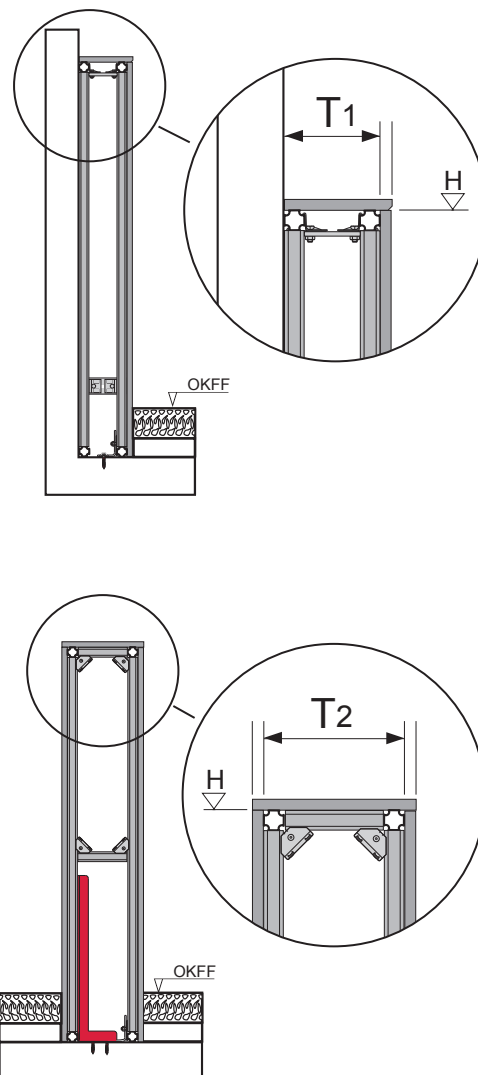

Restwasserhöhe bei 6 Liter > Restwasserhöhe bei 9 Liter
 residual water height at 6 litre > residual water height at 9 litre
 Volume résiduel pour 6 litres > Volume résiduel pour 9 litres

Les réservoirs de chasse homologués NF sont équipés en standard avec un restricteur bleu (diamètre 36 mm), et un réglage du volume de chasse à 6 litres.

SP430 035 00 n

Les réservoirs de chasse homologués NF sont équipés en standard avec un restricteur bleu (diamètre 36 mm), et un réglage du volume de chasse à 6 litres.

TECEprofil - Systemmontageanleitung / system assembling instructions

TECEprofil - Systemmontageanleitung / system assembling instructions

TECEprofil - Systemmontageanleitung/system assembling instructions

1

2

TECEprofil - Systemmontageanleitung/system assembling instructions

TECEprofil - Systemmontageanleitung/system assembling instructions

	Art. Nr.	H Standard	T1 min	T2 min	
 O DN 100	9 300 300	1150 (1120 - 1350)	160	210	
	9 300 303				
	9 300 309				
	9 300 344				
	9 300 100 (...)				
	9 300 322	980 - 1080	160	210	
	9 300 301	820 - 920	160	210	
	9 041 306	970 - 1350	160	210	
 O DN 50	9 310 000	1150 (1120 - 1350)	140 (115)	210	
	9 310 004				
		9 020 033	820 - 1350	140 (115)	210
		9 020 018			
	9 020 034				
 O DN 50	9 320 002	1150 (1120 - 1350)	140 (115)	170	
	9 320 000				
	9 320 001				
	9 020 017				
 O DN 50	9 330 000	1150 (1120 - 1350)	140 (115)	210	