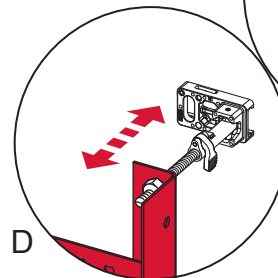

PR 230.414.00 a

Standardkeramik
 Standard ceramics
 Céramique standard
 Cerámica estándar
 Ceramica standard
 стандартная керамика

Villeroy & Boch „SupraFix“

LAUFEN „EasyFit“

TECEprofil – 9300309

- 9 042 010
- 9 042 011
- 9 042 012
- 9 042 013
- (...)