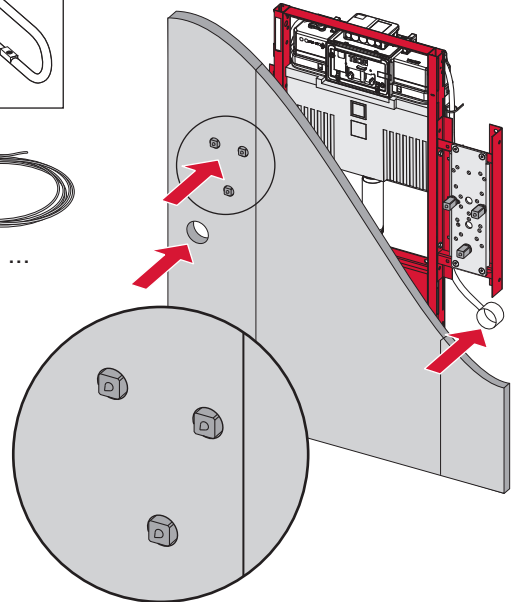

Beispiel/example: