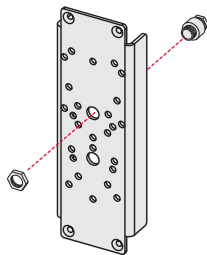

PR 230.414.00 a

Standardkeramik
 Standard ceramics
 Céramique standard
 Cerámica estándar
 Ceramica standard
 стандартная керамика

Villeroy & Boch „SupraFix“

LAUFEN „EasyFit“

TECEprofil – 9300309

- 9 042 010
- 9 042 011
- 9 042 012
- 9 042 013
- (...)