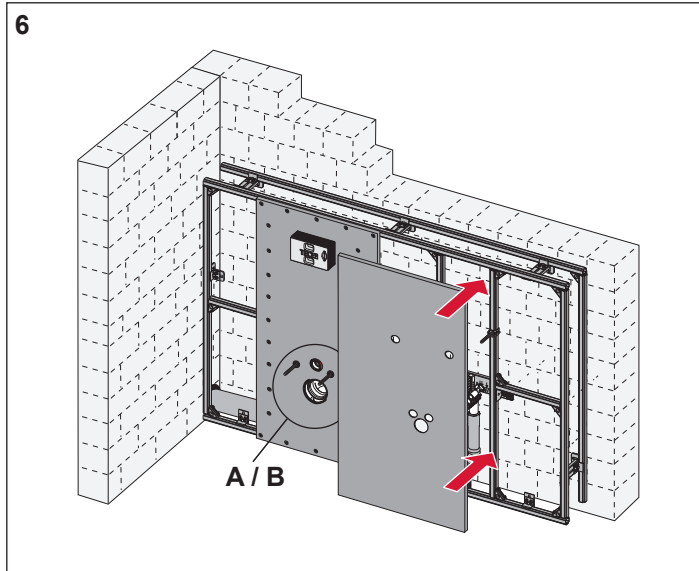

SP430 035 00 n

Les réservoirs de chasse homologués NF sont équipés en standard avec un restricteur bleu (diamètre 36 mm), et un réglage du volume de chasse à 6 litres.

TECEprofil - Systemmontageanleitung / system assembling instructions

TECEprofil - Systemmontageanleitung / system assembling instructions

TECEprofil - Systemmontageanleitung/system assembling instructions

1

2

TECEprofil - Systemmontageanleitung/system assembling instructions