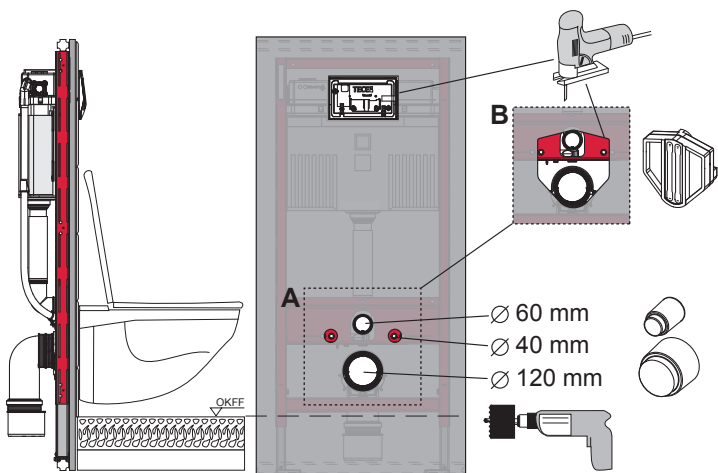

Restwasserhöhe bei 6 Liter > Restwasserhöhe bei 9 Liter
 residual water height at 6 litre > residual water height at 9 litre
 Volume résiduel pour 6 litres > Volume résiduel pour 9 litres

Les réservoirs de chasse homologués NF sont équipés en standard avec un restricteur bleu (diamètre 36 mm), et un réglage du volume de chasse à 6 litres.

Ø 34 mm Ø 32 mm Ø 30 mm Ø 28 mm

1120/980 mm: ≈ 115 % ≈ 110 % ≈ 105 % ≈ 100 %
820 mm: ≈ 115 % ≈ 100 % ≈ 90 % ≈ 80 %

≈ 95 % ≈ 85 % ≈ 75 % ≈ 65 %
≈ 80 % ≈ 70 % ≈ 55 % ≈ 45 %

Spüldruck / Flushing pressure / Pression de chasse / Pressione di scario / Presión de descarga / ciśnienie spłukiwania / колец давление промывки

SP430 035 00 n

Les réservoirs de chasse homologués NF sont équipés en standard avec un restricteur bleu (diamètre 36 mm), et un réglage du volume de chasse à 6 litres.

TECEprofil - Systemmontageanleitung / system assembling instructions

TECEprofil - Systemmontageanleitung / system assembling instructions

TECEprofil - Systemmontageanleitung/system assembling instructions

1

2

TECEprofil - Systemmontageanleitung/system assembling instructions