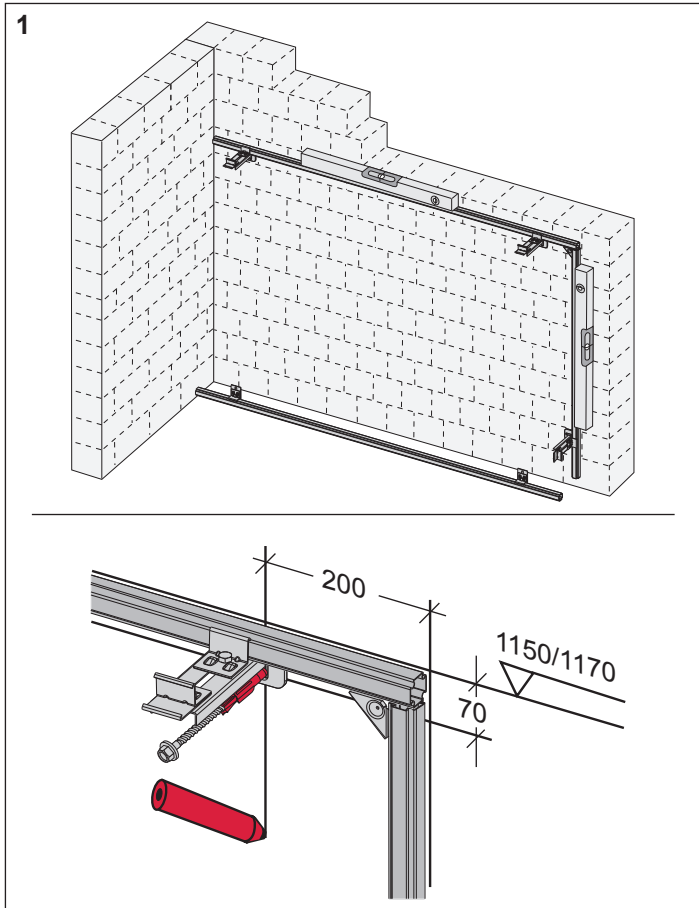

SP430 035 00 n

Les réservoirs de chasse homologués NF sont équipés en standard avec un restricteur bleu (diamètre 36 mm), et un réglage du volume de chasse à 6 litres.

TECEprofil - Systemmontageanleitung / system assembling instructions

TECEprofil - Systemmontageanleitung / system assembling instructions

TECEprofil - Systemmontageanleitung/system assembling instructions

1

2

TECEprofil - Systemmontageanleitung/system assembling instructions