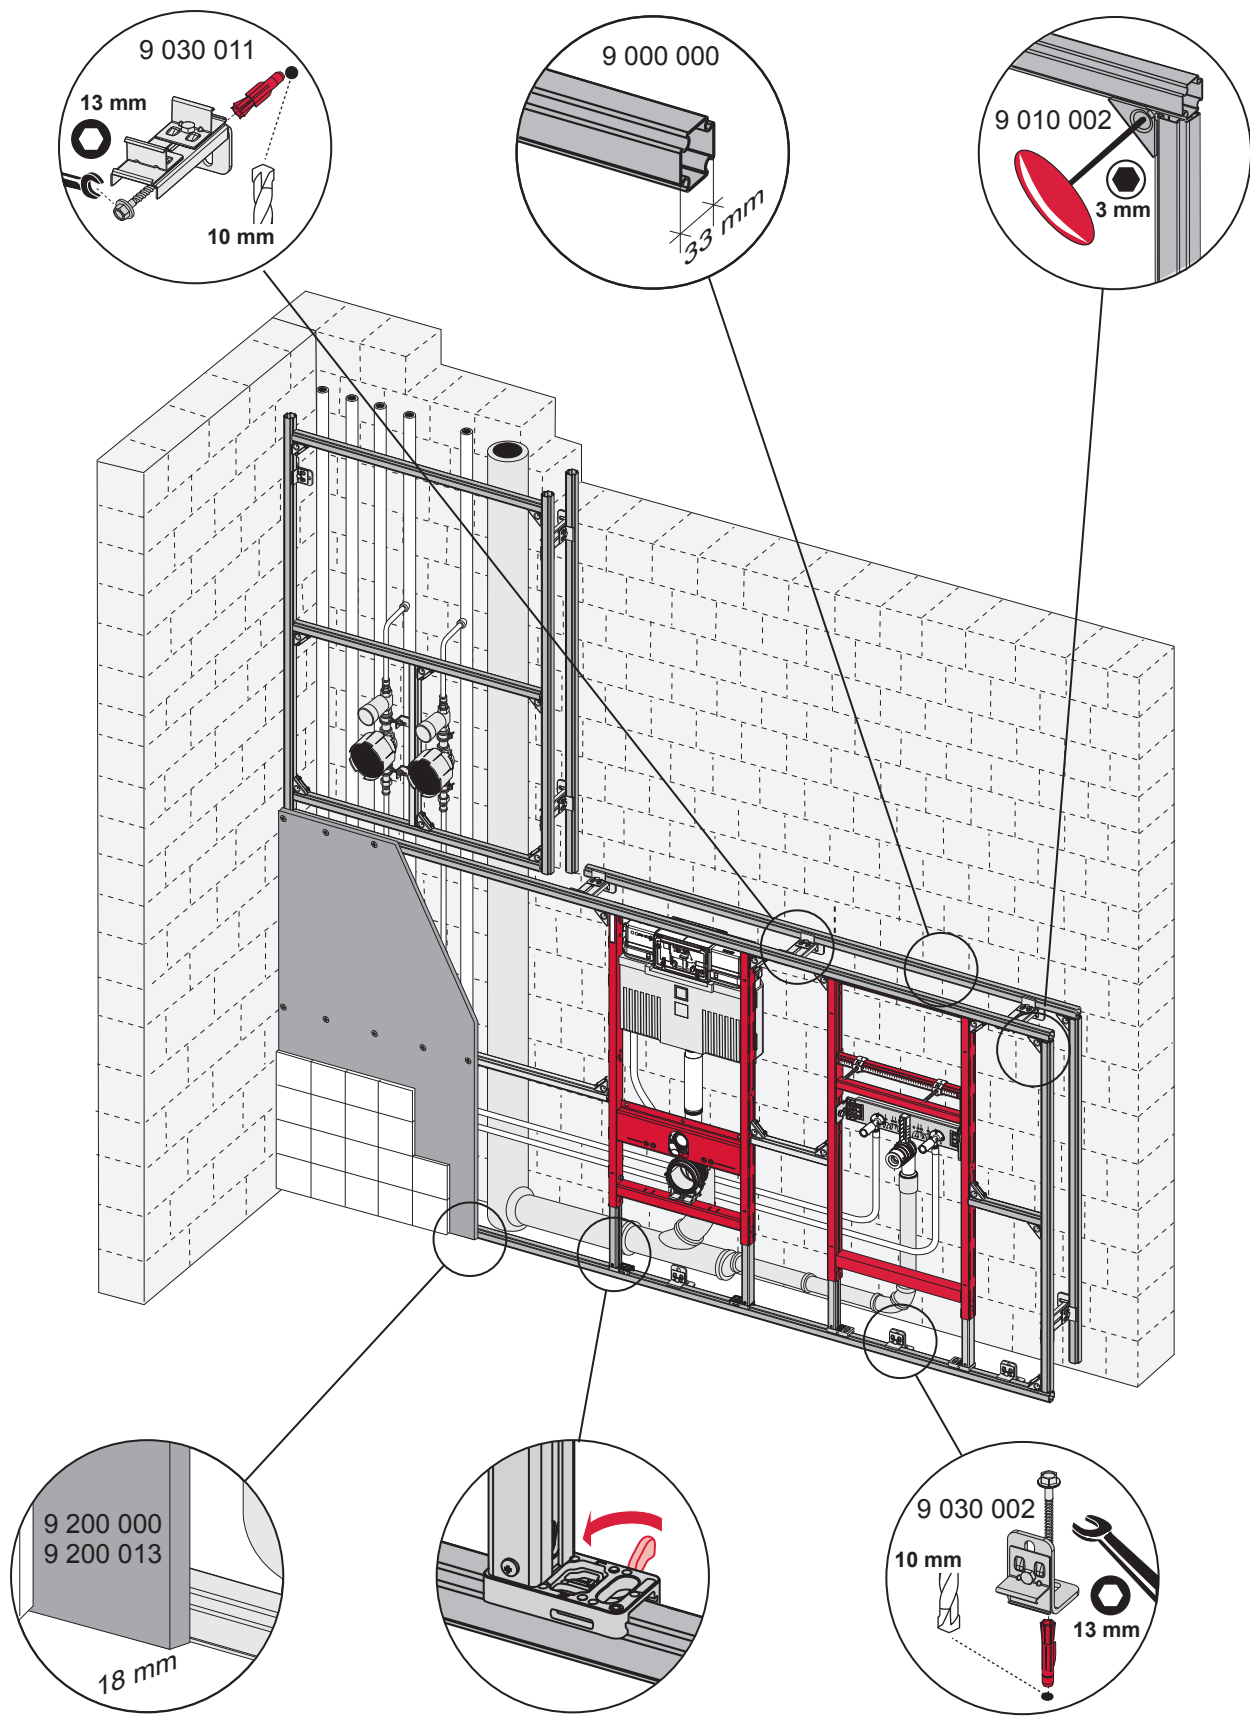

Restwasserhöhe bei 6 Liter > Restwasserhöhe bei 9 Liter
 residual water height at 6 litre > residual water height at 9 litre
 Volume résiduel pour 6 litres > Volume résiduel pour 9 litres

Les réservoirs de chasse homologués NF sont équipés en standard avec un restricteur bleu (diamètre 36 mm), et un réglage du volume de chasse à 6 litres.

Ø 34 mm Ø 32 mm Ø 30 mm Ø 28 mm

1120/980 mm: ≈ 115 % ≈ 110 % ≈ 105 % ≈ 100 %
820 mm: ≈ 115 % ≈ 100 % ≈ 90 % ≈ 80 %

≈ 95 % ≈ 85 % ≈ 75 % ≈ 65 %
≈ 80 % ≈ 70 % ≈ 55 % ≈ 45 %

Spüldruck / Flushing pressure / Pression de chasse / Pressione di scario / Presión de descarga / ciśnienie spłukiwania / колец давление промывки

SP430 035 00 n

Les réservoirs de chasse homologués NF sont équipés en standard avec un restricteur bleu (diamètre 36 mm), et un réglage du volume de chasse à 6 litres.

TECEprofil - Systemmontageanleitung / system assembling instructions

TECEprofil - Systemmontageanleitung / system assembling instructions

TECEprofil - Systemmontageanleitung/system assembling instructions

1

2

TECEprofil - Systemmontageanleitung/system assembling instructions