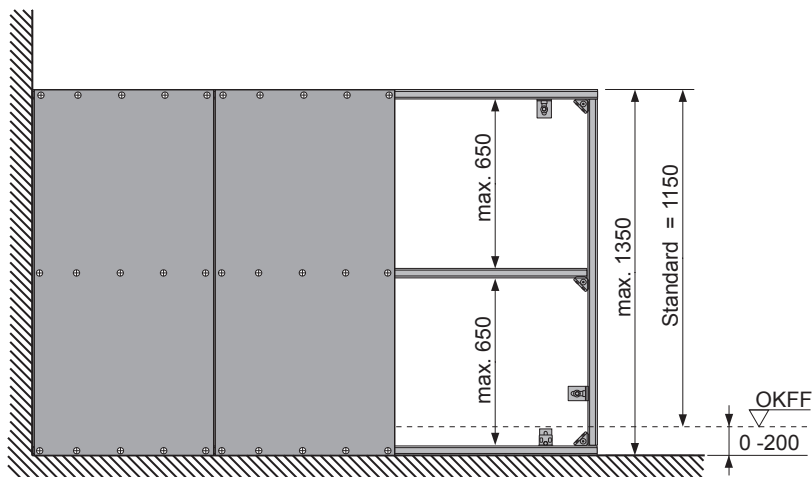

TECEprofil - Systemmontageanleitung / system assembling instructions