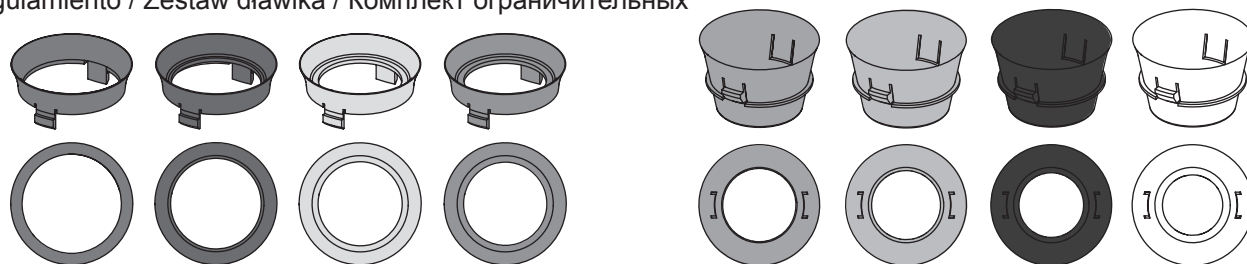

Restwasserhöhe bei 6 Liter > Restwasserhöhe bei 9 Liter
 residual water height at 6 litre > residual water height at 9 litre
 Volume résiduel pour 6 litres > Volume résiduel pour 9 litres

Les réservoirs de chasse homologués NF sont équipés en standard avec un restricteur bleu (diamètre 36 mm), et un réglage du volume de chasse à 6 litres.

Service A 2 (2019)

9820337 – Drosselset / Throttle set / Jeu de bague de réglage de débit / Set di riduzione pressione / Set de estrangulamiento / Zestaw dławika / Комплект ограничительных

Ø 46 mm Ø 42 mm Ø 39 mm Ø 36 mm

Ø 34 mm Ø 32 mm Ø 30 mm Ø 28 mm

1120/980 mm: ≈ 115 % ≈ 110 % ≈ 105 % ≈ 100 %
820 mm: ≈ 115 % ≈ 100 % ≈ 90 % ≈ 80 %

≈ 95 % ≈ 85 % ≈ 75 % ≈ 65 %
≈ 80 % ≈ 70 % ≈ 55 % ≈ 45 %

Spüldruck / Flushing pressure / Pression de chasse / Pressione di scario / Presión de descarga / ciśnienie spłukiwania / колец давление промывки

SP430 035 00 n

Les réservoirs de chasse homologués NF sont équipés en standard avec un restricteur bleu (diamètre 36 mm), et un réglage du volume de chasse à 6 litres.

TECEprofil - Systemmontageanleitung / system assembling instructions