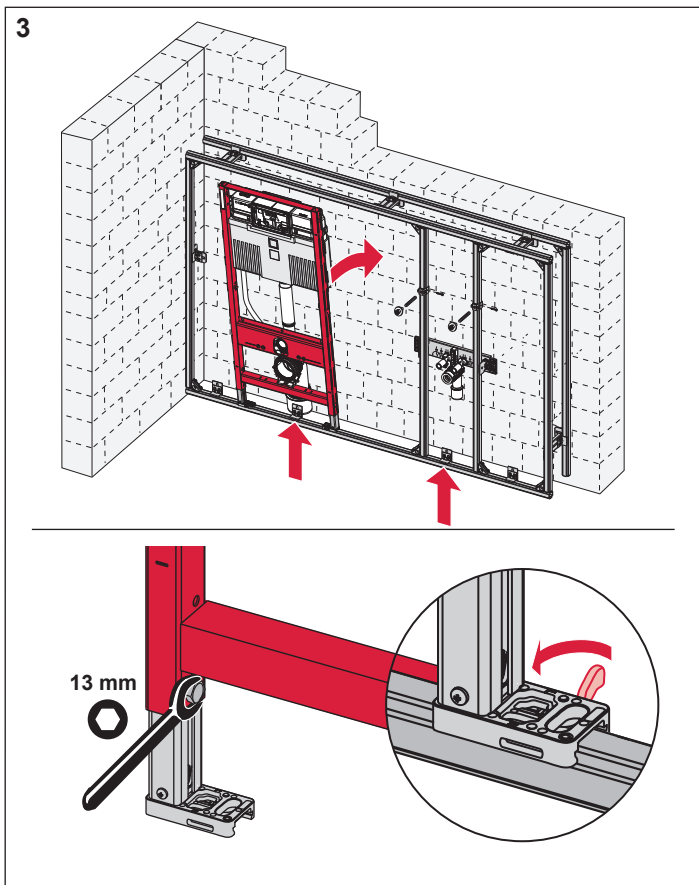

SP430 035 00 n

Les réservoirs de chasse homologués NF sont équipés en standard avec un restricteur bleu (diamètre 36 mm), et un réglage du volume de chasse à 6 litres.

TECEprofil - Systemmontageanleitung / system assembling instructions

TECEprofil - Systemmontageanleitung / system assembling instructions

TECEprofil - Systemmontageanleitung/system assembling instructions

1

2

TECEprofil - Systemmontageanleitung/system assembling instructions