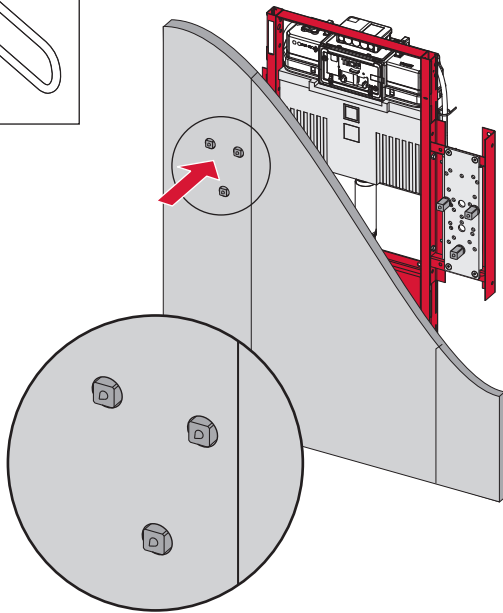

Beispiel/example: