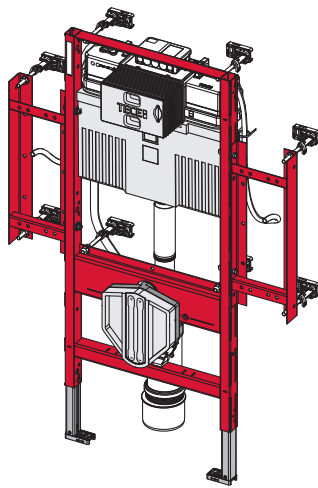

PR 230.414.00 a

Standardkeramik
 Standard ceramics
 Céramique standard
 Cerámica estándar
 Ceramica standard
 стандартная керамика

Villeroy & Boch „SupraFix“

LAUFEN „EasyFit“

TECEprofil – 9300309

- 9 042 010
- 9 042 011
- 9 042 012
- 9 042 013
- (...)

TECEprofil – 9 300 309

Beispiel/example:

Beispiel/example:

Beispiel/example:

TECEprofil – 9 300 309

ERLAU RS 55/2
Bestell-Nr. 82 938xx

KEUCO 34979
Bestell-Nr. 34979 xx0600
34979 00003x

NORMBAU NY.841.320
Bestell-Nr. 0841 320