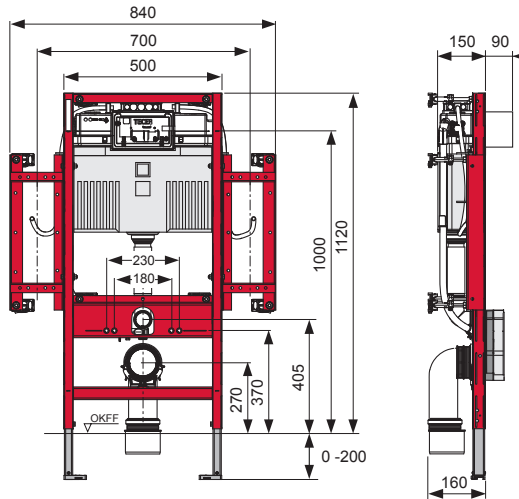

SP430 035 00 n

Les réservoirs de chasse homologués NF sont équipés en standard avec un restricteur bleu (diamètre 36 mm), et un réglage du volume de chasse à 6 litres.

TECEprofil - Systemmontageanleitung / system assembling instructions

TECEprofil - Systemmontageanleitung/system assembling instructions

	Art. Nr.	H Standard	T1 min	T2 min	
 O DN 100	9 300 300	1150 (1120 - 1350)	160	210	
	9 300 303				
	9 300 309				
	9 300 344				
	9 300 100 (...)				
	9 300 322	980 - 1080	160	210	
	9 300 301	820 - 920	160	210	
	9 041 306	970 - 1350	160	210	
 O DN 50	9 310 000	1150 (1120 - 1350)	140 (115)	210	
	9 310 004				
		9 020 033	820 - 1350	140 (115)	210
		9 020 018			
	9 020 034				
 O DN 50	9 320 002	1150 (1120 - 1350)	140 (115)	170	
	9 320 000				
	9 320 001				
	9 020 017				
 O DN 50	9 330 000	1150 (1120 - 1350)	140 (115)	210	

PR 230.414.00 a

Standardkeramik
 Standard ceramics
 Céramique standard
 Cerámica estándar
 Ceramica standard
 стандартная керамика

Villeroy & Boch „SupraFix“

LAUFEN „EasyFit“

TECEprofil – 9300309

- 9 042 010
- 9 042 011
- 9 042 012
- 9 042 013
- (...)

TECEprofil – 9 300 309

Beispiel/example:

Beispiel/example:

Beispiel/example:

TECEprofil – 9 300 309

ERLAU RS 55/2
Bestell-Nr. 82 938xx

KEUCO 34979
Bestell-Nr. 34979 xx0600
34979 00003x

NORMBAU NY.841.320
Bestell-Nr. 0841 320