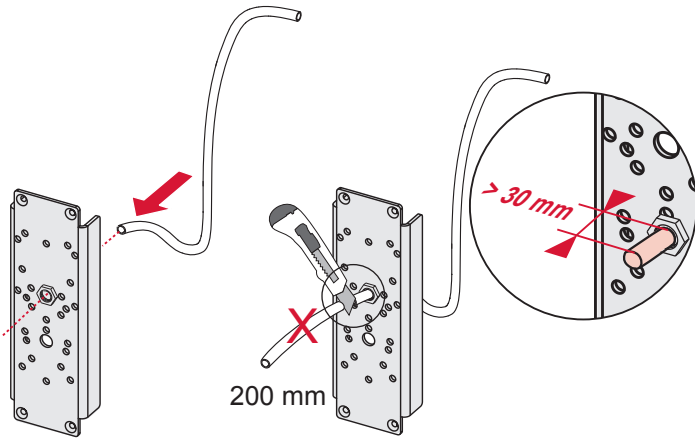

TECEprofil – 9 300 309