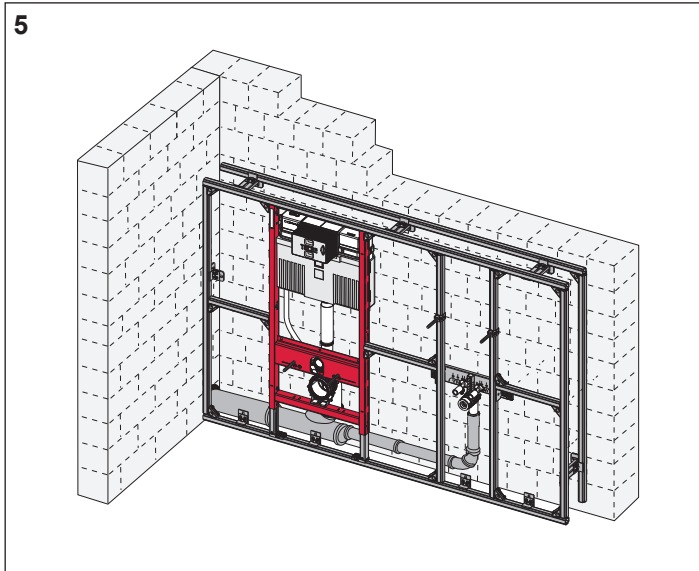

SP430 035 00 n

Les réservoirs de chasse homologués NF sont équipés en standard avec un restricteur bleu (diamètre 36 mm), et un réglage du volume de chasse à 6 litres.

TECEprofil - Systemmontageanleitung / system assembling instructions

TECEprofil - Systemmontageanleitung / system assembling instructions

TECEprofil - Systemmontageanleitung/system assembling instructions

1

2

TECEprofil - Systemmontageanleitung/system assembling instructions