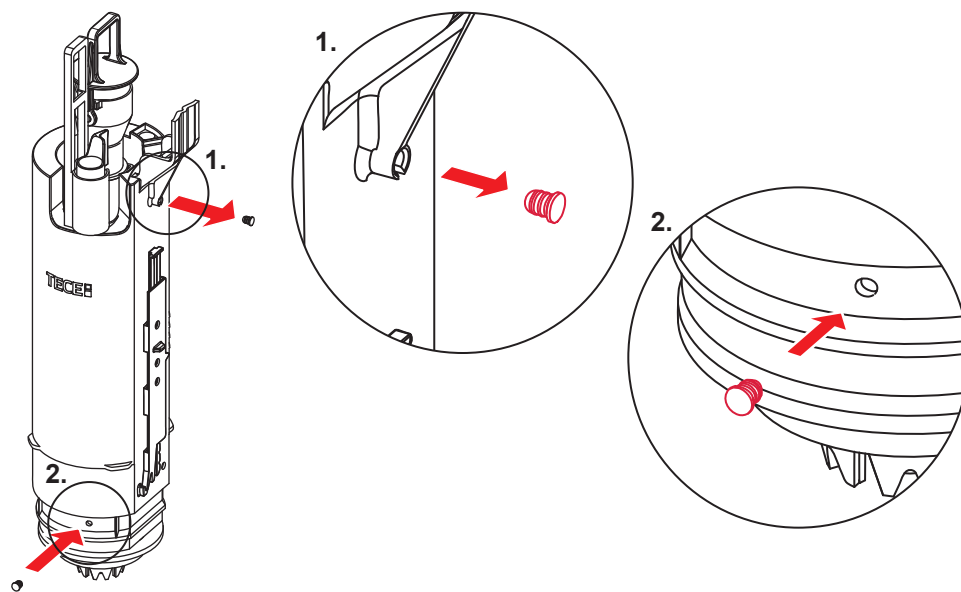

Restwasserhöhe bei 6 Liter > Restwasserhöhe bei 9 Liter
 residual water height at 6 litre > residual water height at 9 litre
 Volume résiduel pour 6 litres > Volume résiduel pour 9 litres

Les réservoirs de chasse homologués NF sont équipés en standard avec un restricteur bleu (diamètre 36 mm), et un réglage du volume de chasse à 6 litres.

Service A 2 (2019)

9820337 – Drosselset / Throttle set / Jeu de bague de réglage de débit / Set di riduzione pressione / Set de estrangulamiento / Zestaw dławika / Комплект ограничительных

Ø 46 mm Ø 42 mm Ø 39 mm Ø 36 mm

Ø 34 mm Ø 32 mm Ø 30 mm Ø 28 mm

1120/980 mm: ≈ 115 % ≈ 110 % ≈ 105 % ≈ 100 %
820 mm: ≈ 115 % ≈ 100 % ≈ 90 % ≈ 80 %

≈ 95 % ≈ 85 % ≈ 75 % ≈ 65 %
≈ 80 % ≈ 70 % ≈ 55 % ≈ 45 %

Spüldruck / Flushing pressure / Pression de chasse / Pressione di scario / Presión de descarga / ciśnienie spłukiwania / колец давление промывки

SP430 035 00 n

Les réservoirs de chasse homologués NF sont équipés en standard avec un restricteur bleu (diamètre 36 mm), et un réglage du volume de chasse à 6 litres.

TECEprofil - Systemmontageanleitung / system assembling instructions