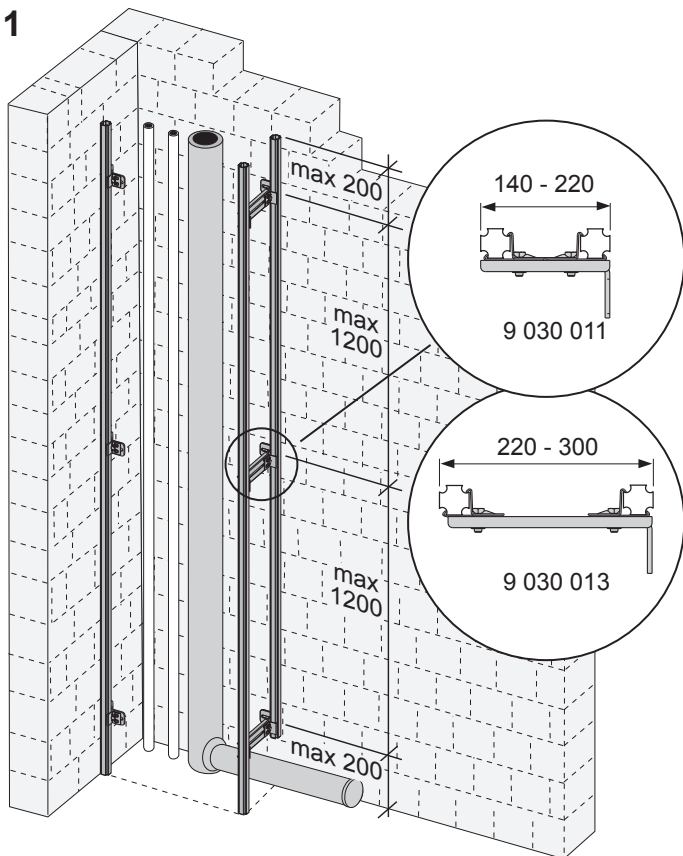

SP430 035 00 n

Les réservoirs de chasse homologués NF sont équipés en standard avec un restricteur bleu (diamètre 36 mm), et un réglage du volume de chasse à 6 litres.

TECEprofil - Systemmontageanleitung / system assembling instructions

TECEprofil - Systemmontageanleitung / system assembling instructions

TECEprofil - Systemmontageanleitung/system assembling instructions

1

2

TECEprofil - Systemmontageanleitung/system assembling instructions