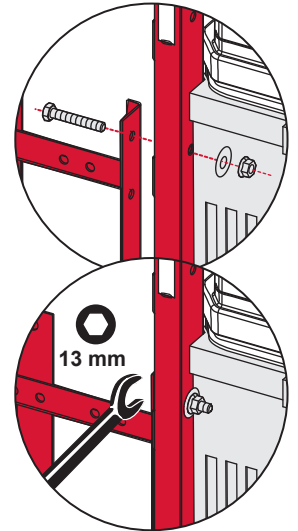

TECEprofil – 9300309