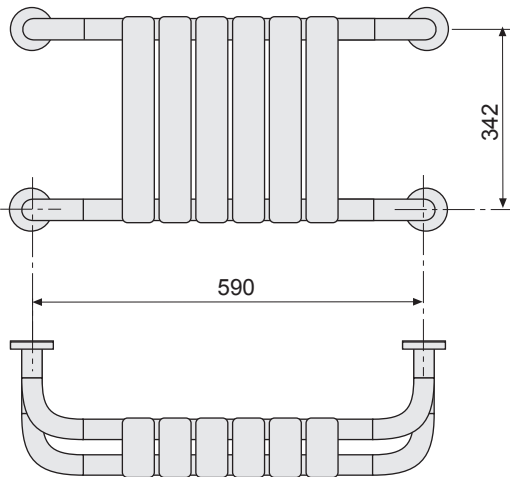

SP430 035 00 n

Les réservoirs de chasse homologués NF sont équipés en standard avec un restricteur bleu (diamètre 36 mm), et un réglage du volume de chasse à 6 litres.

TECEprofil - Systemmontageanleitung / system assembling instructions

TECEprofil – 9 300 309

Beispiel/example:

Beispiel/example:

Beispiel/example:

TECEprofil – 9 300 309

ERLAU RS 55/2
Bestell-Nr. 82 938xx

KEUCO 34979
Bestell-Nr. 34979 xx0600
34979 00003x

NORMBAU NY.841.320
Bestell-Nr. 0841 320