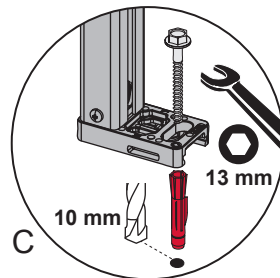

TECEprofil – 9300309