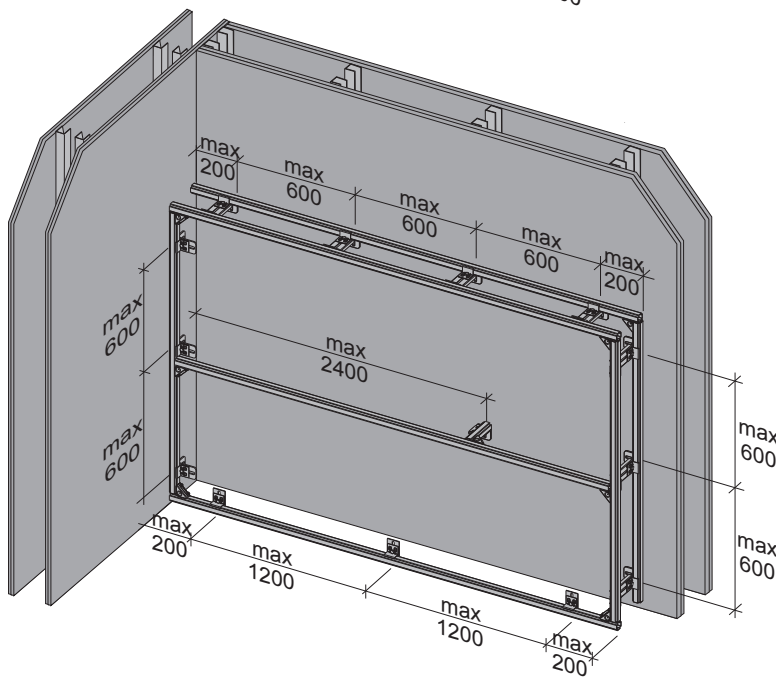

TECEprofil - Systemmontageanleitung / system assembling instructions