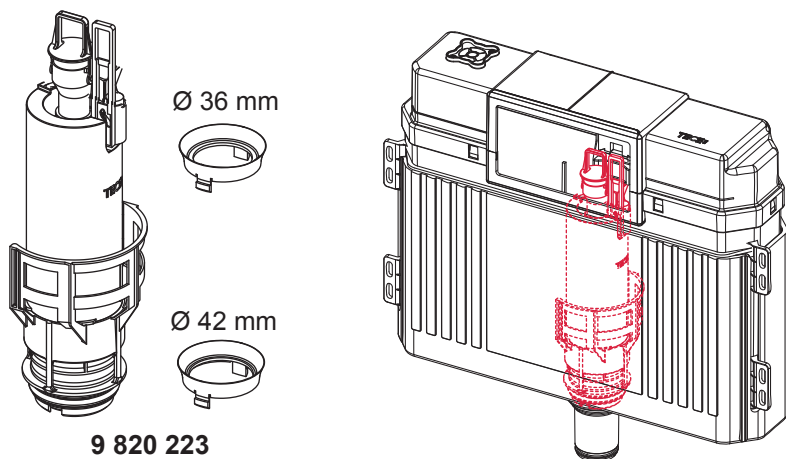

Service A 2 (2019)