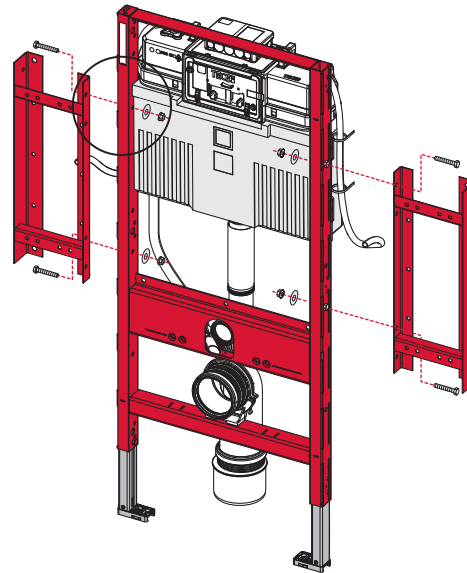

SP430 035 00 n

Les réservoirs de chasse homologués NF sont équipés en standard avec un restricteur bleu (diamètre 36 mm), et un réglage du volume de chasse à 6 litres.

TECEprofil - Systemmontageanleitung / system assembling instructions

PR 230.414.00 a

Standardkeramik
 Standard ceramics
 Céramique standard
 Cerámica estándar
 Ceramica standard
 стандартная керамика

Villeroy & Boch „SupraFix“

LAUFEN „EasyFit“

TECEprofil – 9300309

- 9 042 010
- 9 042 011
- 9 042 012
- 9 042 013
- (...)

TECEprofil – 9 300 309

Beispiel/example:

Beispiel/example:

Beispiel/example:

TECEprofil – 9 300 309

ERLAU RS 55/2
Bestell-Nr. 82 938xx

KEUCO 34979
Bestell-Nr. 34979 xx0600
34979 00003x

NORMBAU NY.841.320
Bestell-Nr. 0841 320