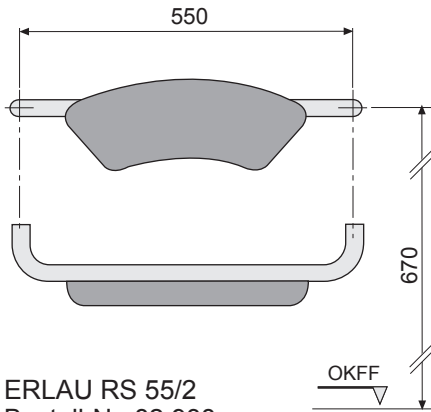

TECEprofil – 9 300 309

Beispiel/example:

Beispiel/example:

Beispiel/example:

TECEprofil – 9 300 309

ERLAU RS 55/2
Bestell-Nr. 82 938xx

KEUCO 34979
Bestell-Nr. 34979 xx0600
34979 00003x

NORMBAU NY.841.320
Bestell-Nr. 0841 320