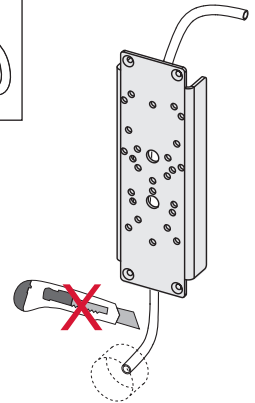

TECEprofil – 9 300 309