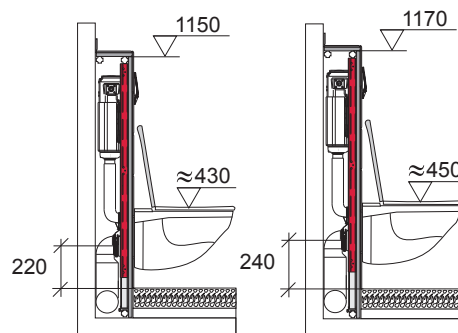

Ø 34 mm Ø 32 mm Ø 30 mm Ø 28 mm

1120/980 mm: ≈ 115 % ≈ 110 % ≈ 105 % ≈ 100 %
820 mm: ≈ 115 % ≈ 100 % ≈ 90 % ≈ 80 %

≈ 95 % ≈ 85 % ≈ 75 % ≈ 65 %
≈ 80 % ≈ 70 % ≈ 55 % ≈ 45 %

Spüldruck / Flushing pressure / Pression de chasse / Pressione di scario / Presión de descarga / ciśnienie spłukiwania / колец давление промывки

SP430 035 00 n

Les réservoirs de chasse homologués NF sont équipés en standard avec un restricteur bleu (diamètre 36 mm), et un réglage du volume de chasse à 6 litres.

TECEprofil - Systemmontageanleitung / system assembling instructions

TECEprofil - Systemmontageanleitung / system assembling instructions

TECEprofil - Systemmontageanleitung/system assembling instructions

1

2

TECEprofil - Systemmontageanleitung/system assembling instructions