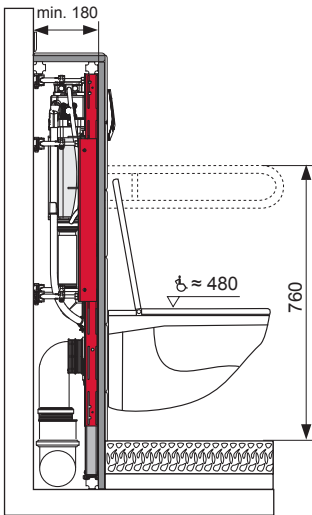

Ø 34 mm Ø 32 mm Ø 30 mm Ø 28 mm

1120/980 mm: ≈ 115 % ≈ 110 % ≈ 105 % ≈ 100 %
820 mm: ≈ 115 % ≈ 100 % ≈ 90 % ≈ 80 %

≈ 95 % ≈ 85 % ≈ 75 % ≈ 65 %
≈ 80 % ≈ 70 % ≈ 55 % ≈ 45 %

Spüldruck / Flushing pressure / Pression de chasse / Pressione di scario / Presión de descarga / ciśnienie spłukiwania / колец давление промывки

SP430 035 00 n

Les réservoirs de chasse homologués NF sont équipés en standard avec un restricteur bleu (diamètre 36 mm), et un réglage du volume de chasse à 6 litres.

TECEprofil - Systemmontageanleitung / system assembling instructions

TECEprofil - Systemmontageanleitung/system assembling instructions

	Art. Nr.	H Standard	T1 min	T2 min	
 O DN 100	9 300 300	1150 (1120 - 1350)	160	210	
	9 300 303				
	9 300 309				
	9 300 344				
	9 300 100 (...)				
	9 300 322	980 - 1080	160	210	
	9 300 301	820 - 920	160	210	
	9 041 306	970 - 1350	160	210	
 O DN 50	9 310 000	1150 (1120 - 1350)	140 (115)	210	
	9 310 004				
		9 020 033	820 - 1350	140 (115)	210
		9 020 018			
	9 020 034				
 O DN 50	9 320 002	1150 (1120 - 1350)	140 (115)	170	
	9 320 000				
	9 320 001				
	9 020 017				
 O DN 50	9 330 000	1150 (1120 - 1350)	140 (115)	210	

PR 230.414.00 a

Standardkeramik
 Standard ceramics
 Céramique standard
 Cerámica estándar
 Ceramica standard
 стандартная керамика

Villeroy & Boch „SupraFix“

LAUFEN „EasyFit“

TECEprofil – 9300309

- 9 042 010
- 9 042 011
- 9 042 012
- 9 042 013
- (...)