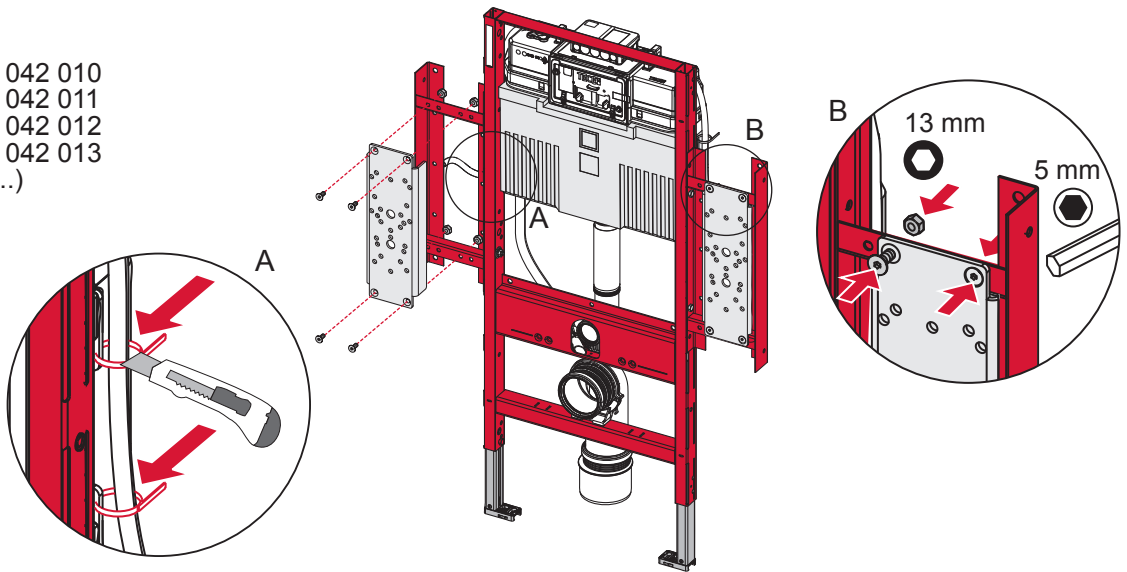

TECEprofil - Systemmontageanleitung/system assembling instructions

	Art. Nr.	H Standard	T1 min	T2 min	
 O DN 100	9 300 300	1150 (1120 - 1350)	160	210	
	9 300 303				
	9 300 309				
	9 300 344				
	9 300 100 (...)				
	9 300 322	980 - 1080	160	210	
	9 300 301	820 - 920	160	210	
	9 041 306	970 - 1350	160	210	
 O DN 50	9 310 000	1150 (1120 - 1350)	140 (115)	210	
	9 310 004				
		9 020 033	820 - 1350	140 (115)	210
		9 020 018			
	9 020 034				
 O DN 50	9 320 002	1150 (1120 - 1350)	140 (115)	170	
	9 320 000				
	9 320 001				
	9 020 017				
 O DN 50	9 330 000	1150 (1120 - 1350)	140 (115)	210	

PR 230.414.00 a

Standardkeramik
 Standard ceramics
 Céramique standard
 Cerámica estándar
 Ceramica standard
 стандартная керамика

Villeroy & Boch „SupraFix“

LAUFEN „EasyFit“

TECEprofil – 9300309

- 9 042 010
- 9 042 011
- 9 042 012
- 9 042 013
- (...)