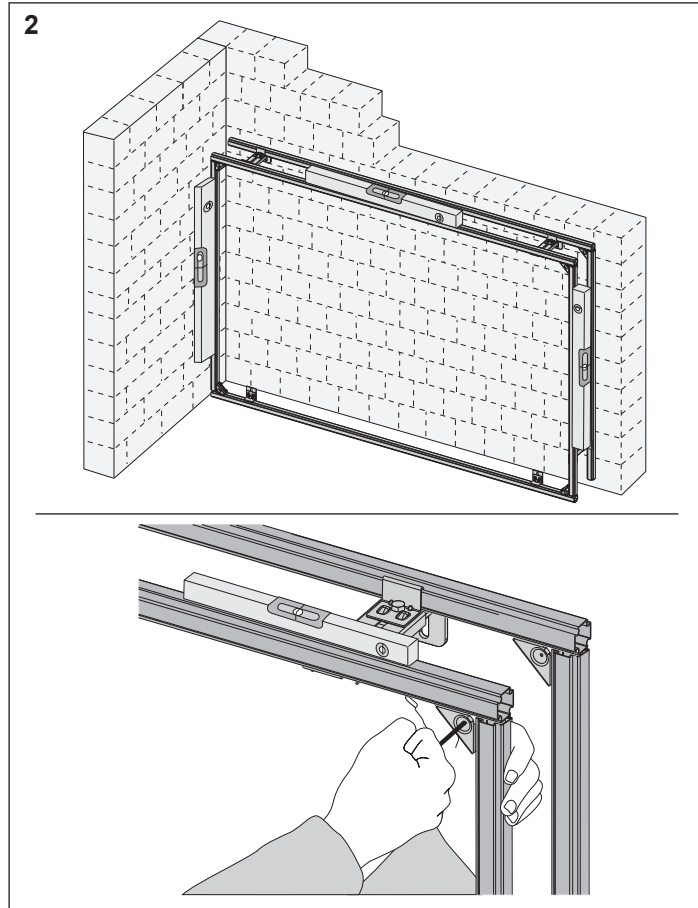

SP430 035 00 n

Les réservoirs de chasse homologués NF sont équipés en standard avec un restricteur bleu (diamètre 36 mm), et un réglage du volume de chasse à 6 litres.

TECEprofil - Systemmontageanleitung / system assembling instructions

TECEprofil - Systemmontageanleitung / system assembling instructions

TECEprofil - Systemmontageanleitung/system assembling instructions

1

2

TECEprofil - Systemmontageanleitung/system assembling instructions