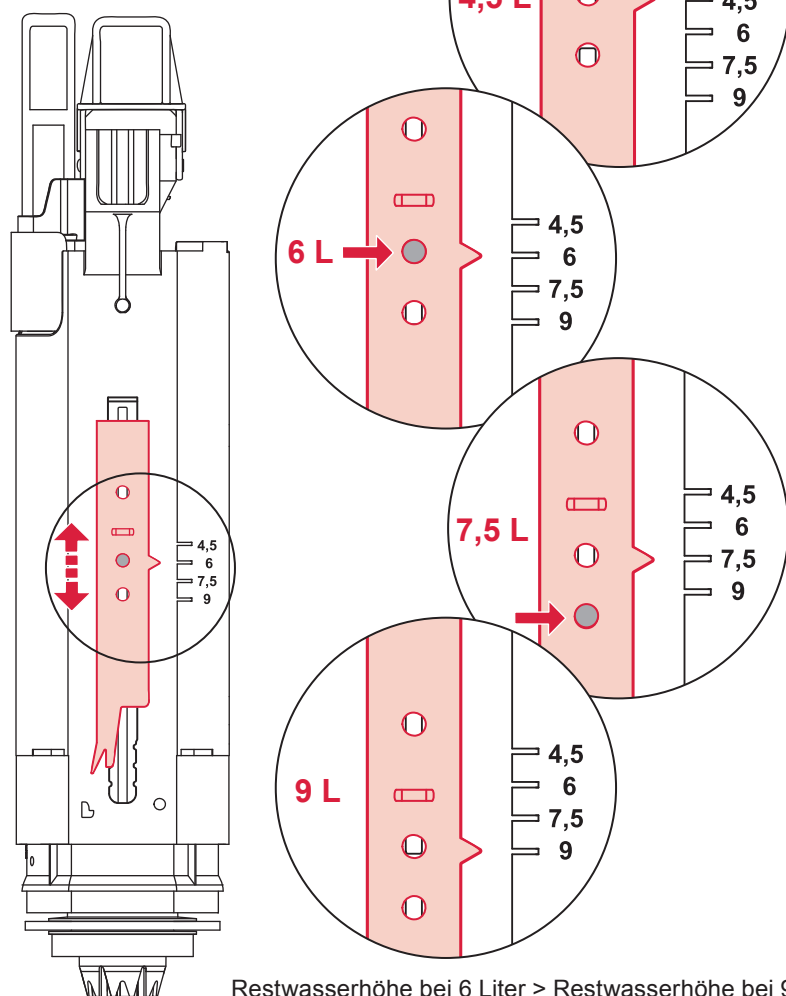

Restwasserhöhe bei 6 Liter > Restwasserhöhe bei 9 Liter
 residual water height at 6 litre > residual water height at 9 litre
 Volume résiduel pour 6 litres > Volume résiduel pour 9 litres

Les réservoirs de chasse homologués NF sont équipés en standard avec un restricteur bleu (diamètre 36 mm), et un réglage du volume de chasse à 6 litres.

Service A 2 (2019)

9820337 – Drosselset / Throttle set / Jeu de bague de réglage de débit / Set di riduzione pressione / Set de estrangulamiento / Zestaw dławika / Комплект ограничительных

Ø 46 mm Ø 42 mm Ø 39 mm Ø 36 mm

Ø 34 mm Ø 32 mm Ø 30 mm Ø 28 mm

1120/980 mm: ≈ 115 % ≈ 110 % ≈ 105 % ≈ 100 %
820 mm: ≈ 115 % ≈ 100 % ≈ 90 % ≈ 80 %

≈ 95 % ≈ 85 % ≈ 75 % ≈ 65 %
≈ 80 % ≈ 70 % ≈ 55 % ≈ 45 %

Spüldruck / Flushing pressure / Pression de chasse / Pressione di scario / Presión de descarga / ciśnienie spłukiwania / колец давление промывки

SP430 035 00 n

Les réservoirs de chasse homologués NF sont équipés en standard avec un restricteur bleu (diamètre 36 mm), et un réglage du volume de chasse à 6 litres.

TECEprofil - Systemmontageanleitung / system assembling instructions