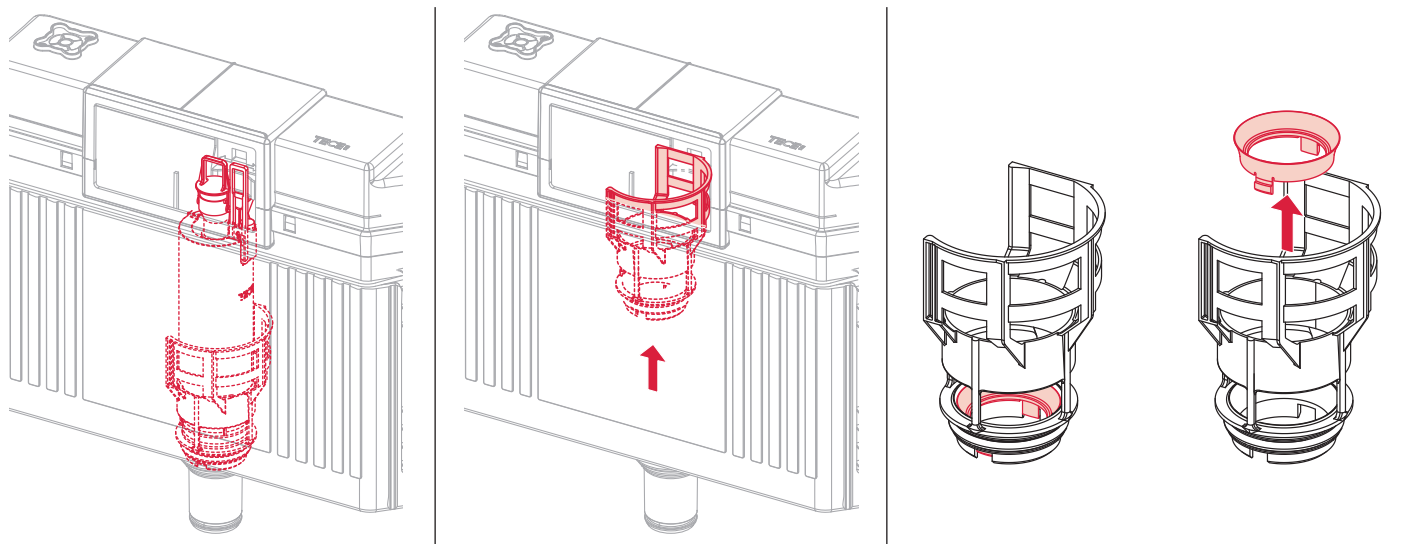

Restwasserhöhe bei 6 Liter > Restwasserhöhe bei 9 Liter
 residual water height at 6 litre > residual water height at 9 litre
 Volume résiduel pour 6 litres > Volume résiduel pour 9 litres

Les réservoirs de chasse homologués NF sont équipés en standard avec un restricteur bleu (diamètre 36 mm), et un réglage du volume de chasse à 6 litres.

Service A 2 (2019)

9820337 – Drosselset / Throttle set / Jeu de bague de réglage de débit / Set di riduzione pressione / Set de estrangulamiento / Zestaw dławika / Комплект ограничительных

Ø 46 mm Ø 42 mm Ø 39 mm Ø 36 mm

SP430 035 00 n

Les réservoirs de chasse homologués NF sont équipés en standard avec un restricteur bleu (diamètre 36 mm), et un réglage du volume de chasse à 6 litres.

TECEprofil - Systemmontageanleitung / system assembling instructions