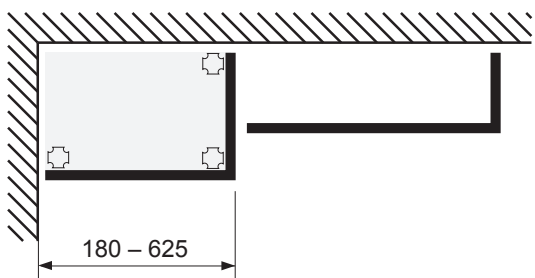

1

2

3

4

5

6

7

TECEprofil - Systemmontageanleitung/system assembling instructions

TECEprofil - Systemmontageanleitung/system assembling instructions

	Art. Nr.	H Standard	T1 min	T2 min	
 DN 100	9 300 300	1150 (1120 - 1350)	160	210	
	9 300 303				
	9 300 309				
	9 300 344				
	9 300 100 (...)				
	9 300 322	980 - 1080	160	210	
	9 300 301	820 - 920	160	210	
	9 041 306	970 - 1350	160	210	
 DN 50	9 310 000	1150 (1120 - 1350)	140 (115)	210	
	9 310 004				
		9 020 033	820 - 1350	140 (115)	210
		9 020 018			
		9 020 034			
 DN 50	9 320 002	1150 (1120 - 1350)	140 (115)	170	
	9 320 000				
	9 320 001				
	9 020 017				
 DN 50	9 330 000	1150 (1120 - 1350)	140 (115)	210	

Restwasserhöhe bei 6 Liter > Restwasserhöhe bei 9 Liter
 residual water height at 6 litre > residual water height at 9 litre
 Volume résiduel pour 6 litres > Volume résiduel pour 9 litres

Les réservoirs de chasse homologués NF sont équipés en standard avec un restricteur bleu (diamètre 36 mm), et un réglage du volume de chasse à 6 litres.