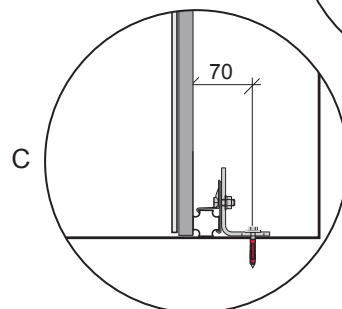

TECEprofil - Systemmontageanleitung / system assembling instructions