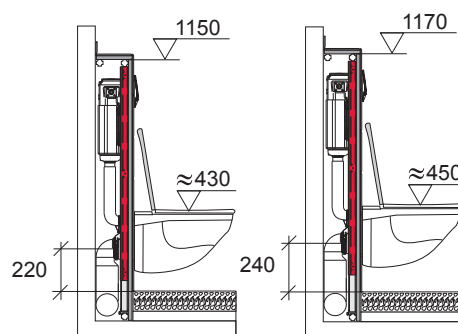

TECEprofil - Systemmontageanleitung / system assembling instructions

TECEprofil - Systemmontageanleitung / system assembling instructions

TECEprofil - Systemmontageanleitung/system assembling instructions

Restwasserhöhe bei 6 Liter > Restwasserhöhe bei 9 Liter
 residual water height at 6 litre > residual water height at 9 litre
 Volume résiduel pour 6 litres > Volume résiduel pour 9 litres

Les réservoirs de chasse homologués NF sont équipés en standard avec un restricteur bleu (diamètre 36 mm), et un réglage du volume de chasse à 6 litres.

Ø 34 mm Ø 32 mm Ø 30 mm Ø 28 mm

1120/980 mm: ≈ 115 % ≈ 110 % ≈ 105 % ≈ 100 %
820 mm: ≈ 115 % ≈ 100 % ≈ 90 % ≈ 80 %

≈ 95 % ≈ 85 % ≈ 75 % ≈ 65 %
≈ 80 % ≈ 70 % ≈ 55 % ≈ 45 %

Spüldruck / Flushing pressure / Pression de chasse / Pressione di scario / Presión de descarga / ciśnienie spłukiwania / колец давление промывки

SP430 035 00 n

Les réservoirs de chasse homologués NF sont équipés en standard avec un restricteur bleu (diamètre 36 mm), et un réglage du volume de chasse à 6 litres.