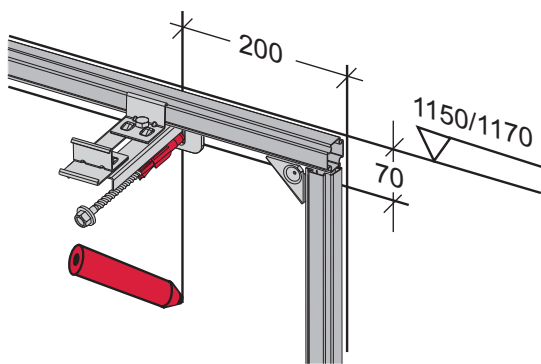

TECEprofil - Systemmontageanleitung / system assembling instructions

TECEprofil - Systemmontageanleitung / system assembling instructions

TECEprofil - Systemmontageanleitung/system assembling instructions

1

2

3

4

5

6

7

TECEprofil - Systemmontageanleitung/system assembling instructions

Restwasserhöhe bei 6 Liter > Restwasserhöhe bei 9 Liter
 residual water height at 6 litre > residual water height at 9 litre
 Volume résiduel pour 6 litres > Volume résiduel pour 9 litres

Les réservoirs de chasse homologués NF sont équipés en standard avec un restricteur bleu (diamètre 36 mm), et un réglage du volume de chasse à 6 litres.

SP430 035 00 n

Les réservoirs de chasse homologués NF sont équipés en standard avec un restricteur bleu (diamètre 36 mm), et un réglage du volume de chasse à 6 litres.