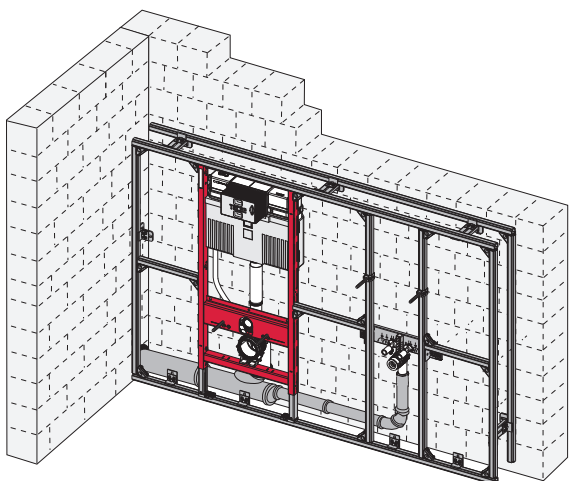

1

2

3

4

5

6

7

TECEprofil - Systemmontageanleitung/system assembling instructions

TECEprofil - Systemmontageanleitung/system assembling instructions

	Art. Nr.	H Standard	T1 min	T2 min	
 DN 100	9 300 300	1150 (1120 - 1350)	160	210	
	9 300 303				
	9 300 309				
	9 300 344				
	9 300 100 (...)				
	9 300 322	980 - 1080	160	210	
	9 300 301	820 - 920	160	210	
	9 041 306	970 - 1350	160	210	
 DN 50	9 310 000	1150 (1120 - 1350)	140 (115)	210	
	9 310 004				
		9 020 033	820 - 1350	140 (115)	210
		9 020 018			
		9 020 034			
 DN 50	9 320 002	1150 (1120 - 1350)	140 (115)	170	
	9 320 000				
	9 320 001				
	9 020 017				
 DN 50	9 330 000	1150 (1120 - 1350)	140 (115)	210	

Restwasserhöhe bei 6 Liter > Restwasserhöhe bei 9 Liter
 residual water height at 6 litre > residual water height at 9 litre
 Volume résiduel pour 6 litres > Volume résiduel pour 9 litres

Les réservoirs de chasse homologués NF sont équipés en standard avec un restricteur bleu (diamètre 36 mm), et un réglage du volume de chasse à 6 litres.