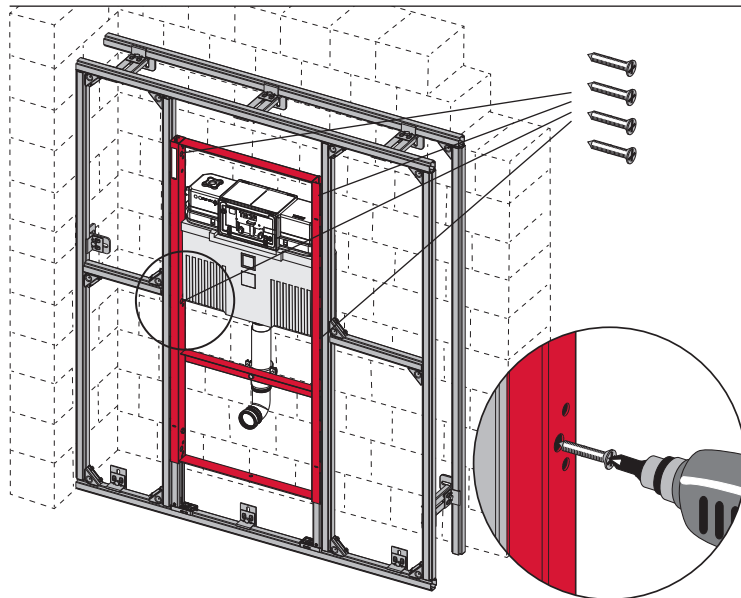

TECEprofil – 9300388