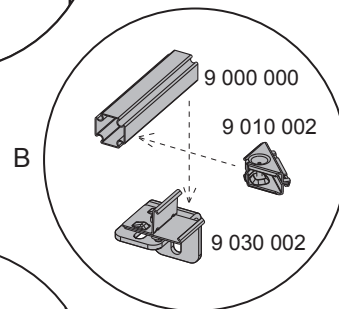

TECEprofil - Systemmontageanleitung / system assembling instructions

TECEprofil - Systemmontageanleitung / system assembling instructions

TECEprofil - Systemmontageanleitung/system assembling instructions

1

2

3

4

5

6

7

TECEprofil - Systemmontageanleitung/system assembling instructions

Restwasserhöhe bei 6 Liter > Restwasserhöhe bei 9 Liter
 residual water height at 6 litre > residual water height at 9 litre
 Volume résiduel pour 6 litres > Volume résiduel pour 9 litres

Les réservoirs de chasse homologués NF sont équipés en standard avec un restricteur bleu (diamètre 36 mm), et un réglage du volume de chasse à 6 litres.

SP430 035 00 n

Les réservoirs de chasse homologués NF sont équipés en standard avec un restricteur bleu (diamètre 36 mm), et un réglage du volume de chasse à 6 litres.