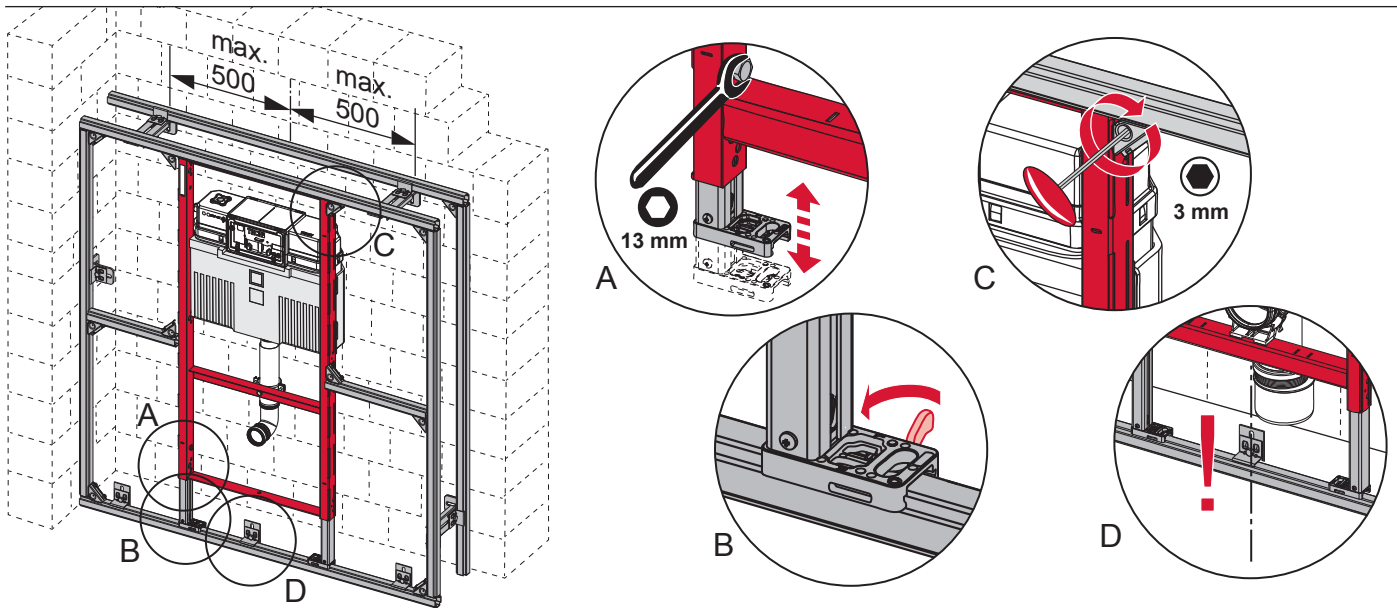

TECEprofil – 9300388