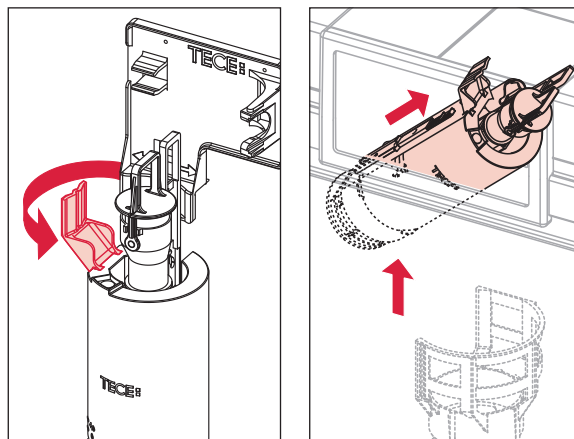

Service A 2 (2019)

9 820 223

Standardspülmenge: 6 Liter
Standard flush: 6 litre
Volume de chasse standard: 6 litres
Settaggio di fabbrica: 6 litro
Standaard spoelwater: 6 liter
Descarga estándar: 6 litros
Spłukiwanie standardowe: 6 litrów
Стандартный смыв: 6 литров

Restwasserhöhe bei 6 Liter > Restwasserhöhe bei 9 Liter
residual water height at 6 litre > residual water height at 9 litre
Volume résiduel pour 6 litres > Volume résiduel pour 9 litres

Les réservoirs de chasse homologués NF sont équipés en standard avec un restricteur bleu (diamètre 36 mm), et un réglage du volume de chasse à 6 litres.