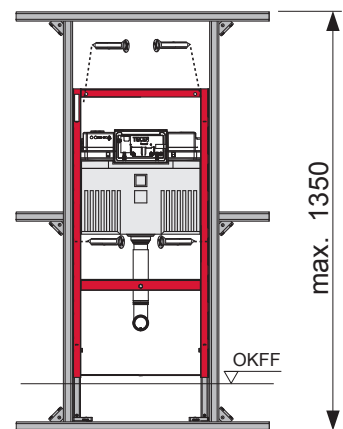

TECEprofil – 9300388