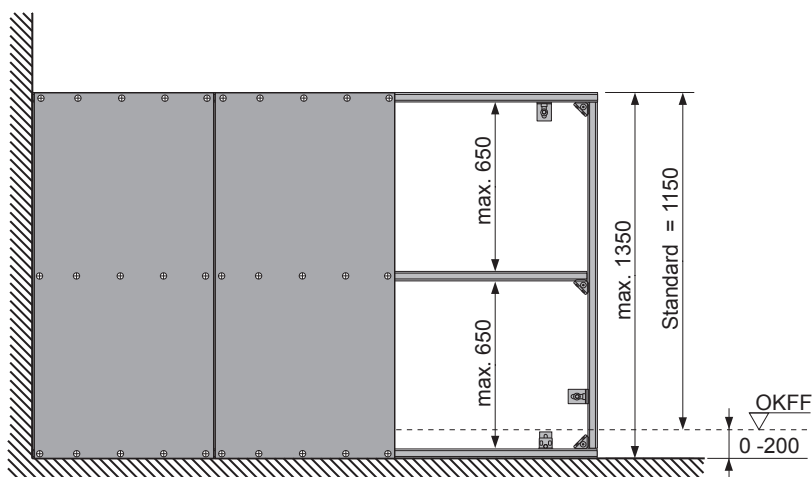

TECEprofil - Systemmontageanleitung / system assembling instructions

TECEprofil - Systemmontageanleitung / system assembling instructions

TECEprofil - Systemmontageanleitung/system assembling instructions

Restwasserhöhe bei 6 Liter > Restwasserhöhe bei 9 Liter
 residual water height at 6 litre > residual water height at 9 litre
 Volume résiduel pour 6 litres > Volume résiduel pour 9 litres

Les réservoirs de chasse homologués NF sont équipés en standard avec un restricteur bleu (diamètre 36 mm), et un réglage du volume de chasse à 6 litres.