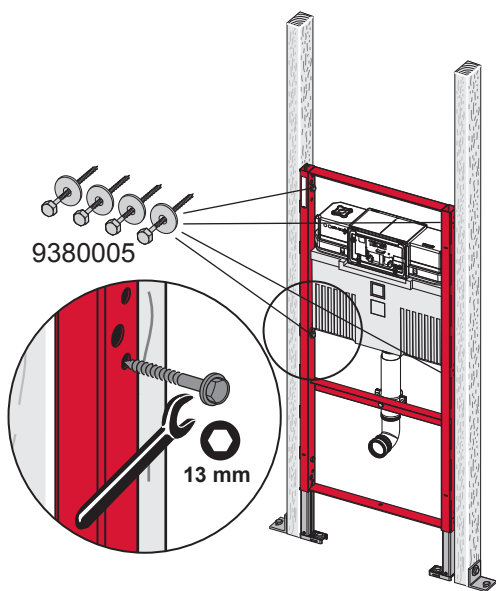

TECEprofil – 9 300 388