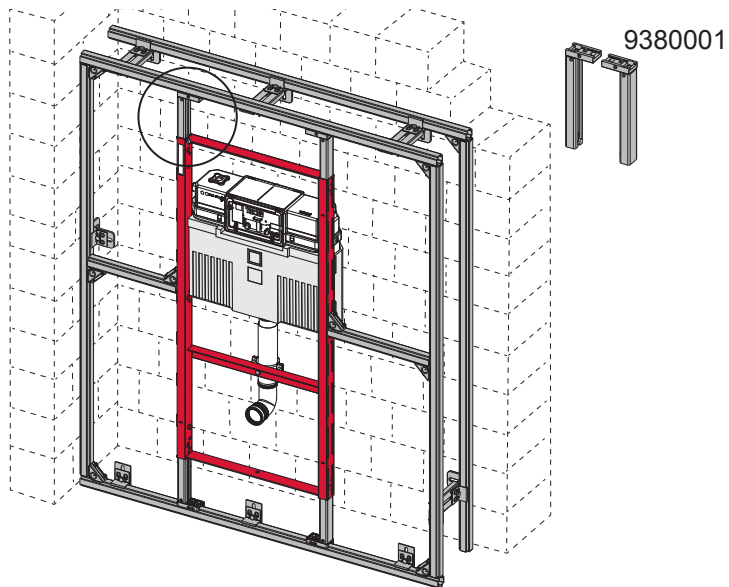

TECEprofil – 9300388