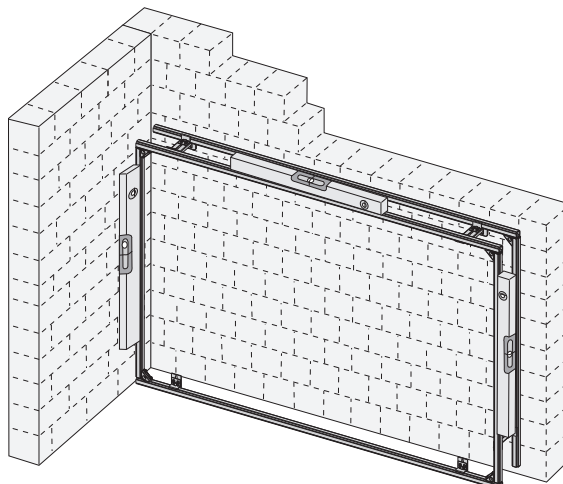

TECEprofil - Systemmontageanleitung / system assembling instructions

TECEprofil - Systemmontageanleitung / system assembling instructions

TECEprofil - Systemmontageanleitung/system assembling instructions

1

2

3

4

5

6

7

TECEprofil - Systemmontageanleitung/system assembling instructions

Restwasserhöhe bei 6 Liter > Restwasserhöhe bei 9 Liter
 residual water height at 6 litre > residual water height at 9 litre
 Volume résiduel pour 6 litres > Volume résiduel pour 9 litres

Les réservoirs de chasse homologués NF sont équipés en standard avec un restricteur bleu (diamètre 36 mm), et un réglage du volume de chasse à 6 litres.