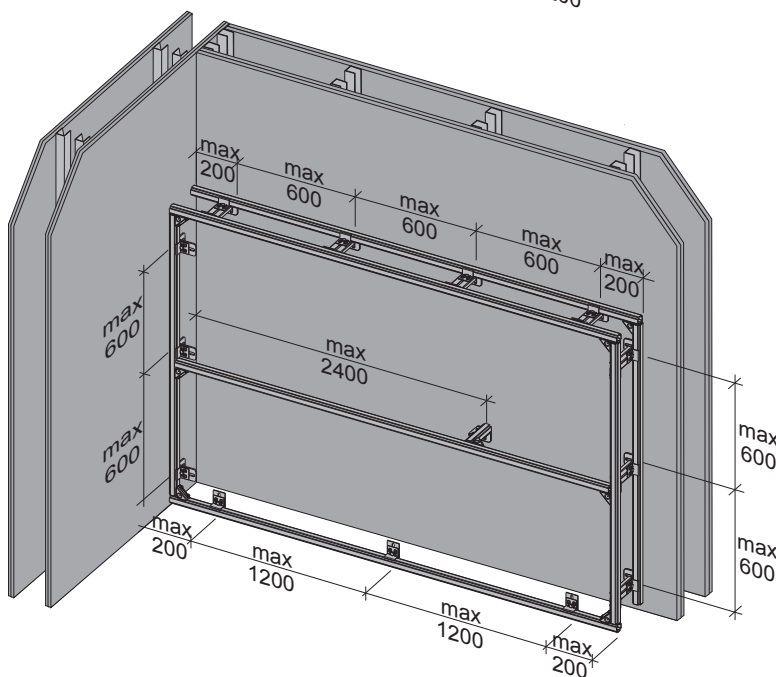

TECEprofil - Systemmontageanleitung / system assembling instructions

TECEprofil - Systemmontageanleitung / system assembling instructions

TECEprofil - Systemmontageanleitung/system assembling instructions

1

2

3

4

5

6

7

TECEprofil - Systemmontageanleitung/system assembling instructions

Restwasserhöhe bei 6 Liter > Restwasserhöhe bei 9 Liter
 residual water height at 6 litre > residual water height at 9 litre
 Volume résiduel pour 6 litres > Volume résiduel pour 9 litres

Les réservoirs de chasse homologués NF sont équipés en standard avec un restricteur bleu (diamètre 36 mm), et un réglage du volume de chasse à 6 litres.