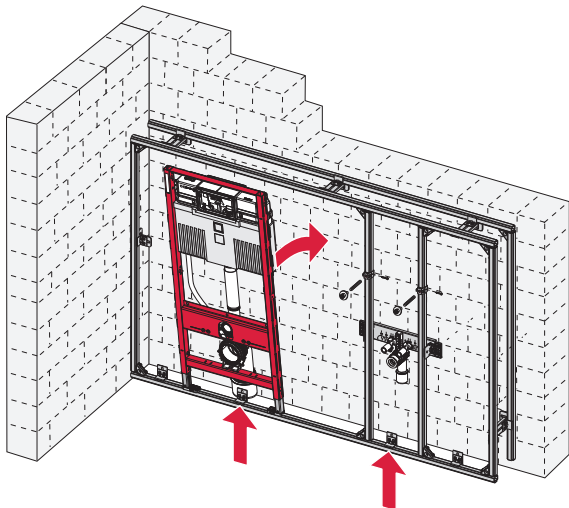

TECEprofil - Systemmontageanleitung / system assembling instructions

TECEprofil - Systemmontageanleitung / system assembling instructions

TECEprofil - Systemmontageanleitung/system assembling instructions

1

2

3

4

5

6

7

TECEprofil - Systemmontageanleitung/system assembling instructions

Restwasserhöhe bei 6 Liter > Restwasserhöhe bei 9 Liter
 residual water height at 6 litre > residual water height at 9 litre
 Volume résiduel pour 6 litres > Volume résiduel pour 9 litres

Les réservoirs de chasse homologués NF sont équipés en standard avec un restricteur bleu (diamètre 36 mm), et un réglage du volume de chasse à 6 litres.