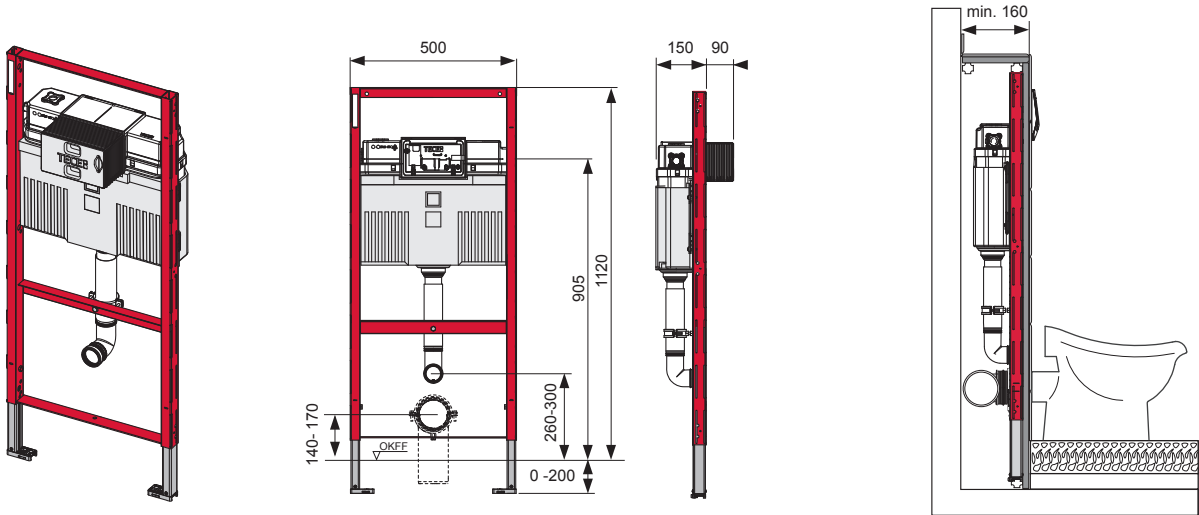

TECEprofil - Systemmontageanleitung/system assembling instructions

	Art. Nr.	H Standard	T1 min	T2 min	
 DN 100	9 300 300	1150 (1120 - 1350)	160	210	
	9 300 303				
	9 300 309				
	9 300 344				
	9 300 100 (...)				
	9 300 322	980 - 1080	160	210	
	9 300 301	820 - 920	160	210	
	9 041 306	970 - 1350	160	210	
 DN 50	9 310 000	1150 (1120 - 1350)	140 (115)	210	
	9 310 004				
		9 020 033	820 - 1350	140 (115)	210
		9 020 018			
		9 020 034			
 DN 50	9 320 002	1150 (1120 - 1350)	140 (115)	170	
	9 320 000				
	9 320 001				
	9 020 017				
 DN 50	9 330 000	1150 (1120 - 1350)	140 (115)	210	

PR 230.414.00 a

TECEprofil – 9300388

TECEprofil – 9 300 388

TECEprofil – 9300388

Service A 2 (2019)

9 820 223

Standardspülmenge: 6 Liter
 Standard flush: 6 litre
 Volume de chasse standard: 6 litres
 Settaggio di fabbrica: 6 litro
 Standaard spoelwater: 6 liter
 Descarga estándar: 6 litros
 Spłukiwanie standardowe: 6 litrów
 Стандартный смыв: 6 литров

Restwasserhöhe bei 6 Liter > Restwasserhöhe bei 9 Liter
 residual water height at 6 litre > residual water height at 9 litre
 Volume résiduel pour 6 litres > Volume résiduel pour 9 litres

Les réservoirs de chasse homologués NF sont équipés en standard avec un restricteur bleu (diamètre 36 mm), et un réglage du volume de chasse à 6 litres.

SP430 035 00 n

Les réservoirs de chasse homologués NF sont équipés en standard avec un restricteur bleu (diamètre 36 mm), et un réglage du volume de chasse à 6 litres.