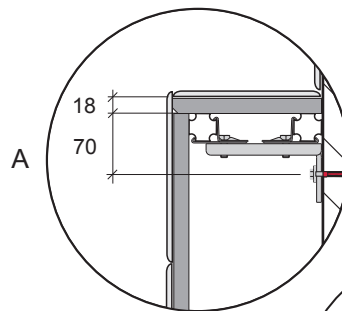

TECEprofil - Systemmontageanleitung / system assembling instructions