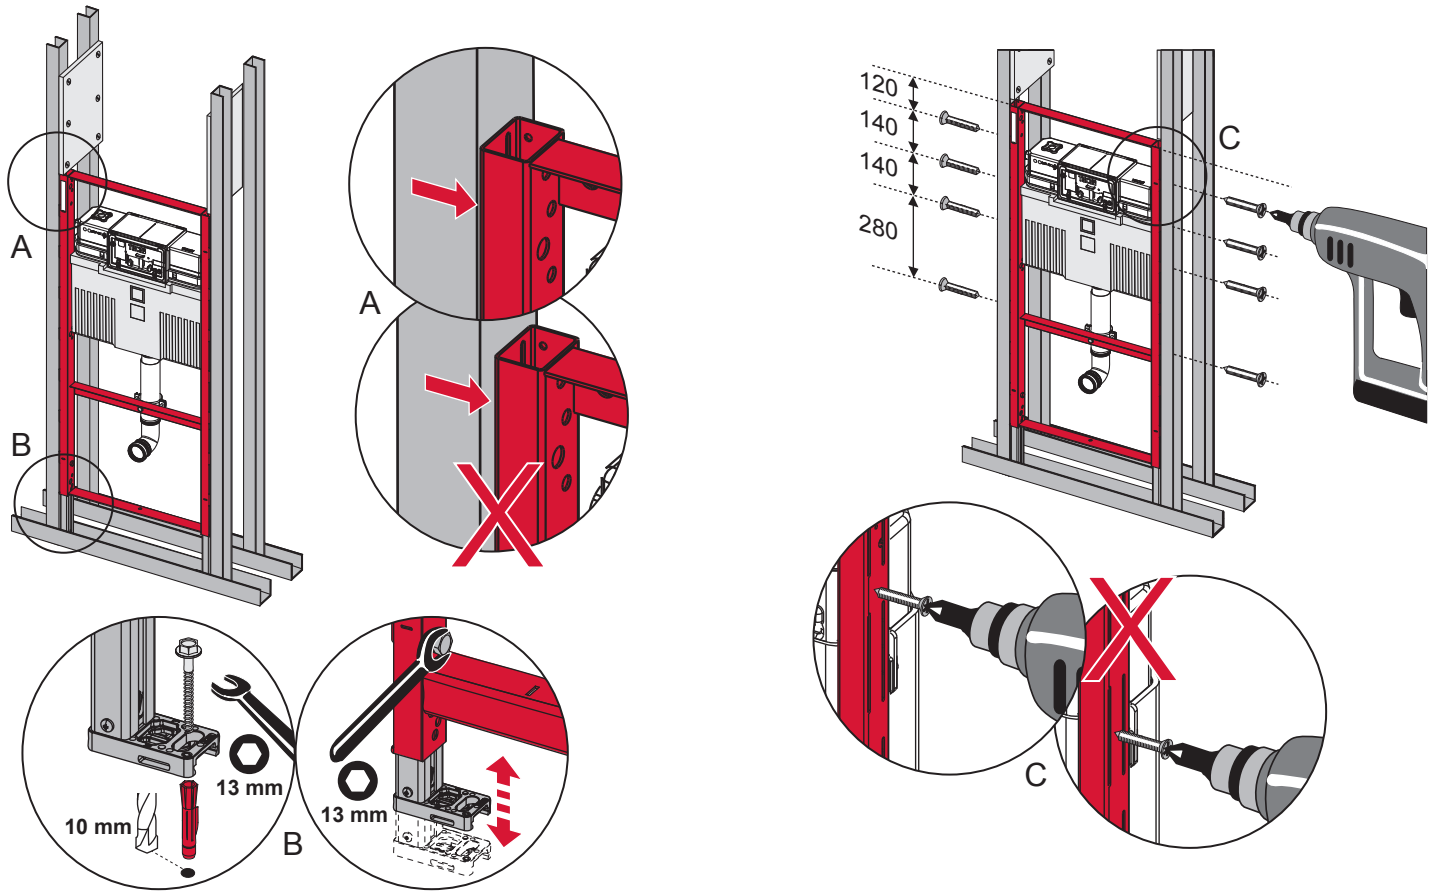

TECEprofil – 9 300 388