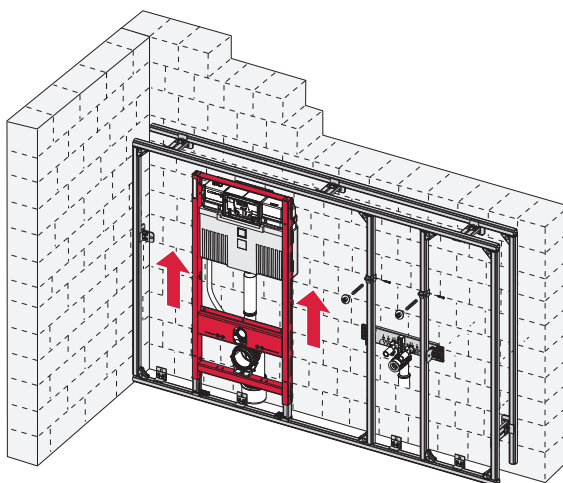

1

2

3

4

5

6

7

TECEprofil - Systemmontageanleitung/system assembling instructions

TECEprofil - Systemmontageanleitung/system assembling instructions

	Art. Nr.	H Standard	T1 min	T2 min	
 DN 100	9 300 300	1150 (1120 - 1350)	160	210	
	9 300 303				
	9 300 309				
	9 300 344				
	9 300 100 (...)				
	9 300 322	980 - 1080	160	210	
	9 300 301	820 - 920	160	210	
	9 041 306	970 - 1350	160	210	
 DN 50	9 310 000	1150 (1120 - 1350)	140 (115)	210	
	9 310 004				
		9 020 033	820 - 1350	140 (115)	210
		9 020 018			
		9 020 034			
 DN 50	9 320 002	1150 (1120 - 1350)	140 (115)	170	
	9 320 000				
	9 320 001				
	9 020 017				
 DN 50	9 330 000	1150 (1120 - 1350)	140 (115)	210	

Restwasserhöhe bei 6 Liter > Restwasserhöhe bei 9 Liter
 residual water height at 6 litre > residual water height at 9 litre
 Volume résiduel pour 6 litres > Volume résiduel pour 9 litres

Les réservoirs de chasse homologués NF sont équipés en standard avec un restricteur bleu (diamètre 36 mm), et un réglage du volume de chasse à 6 litres.