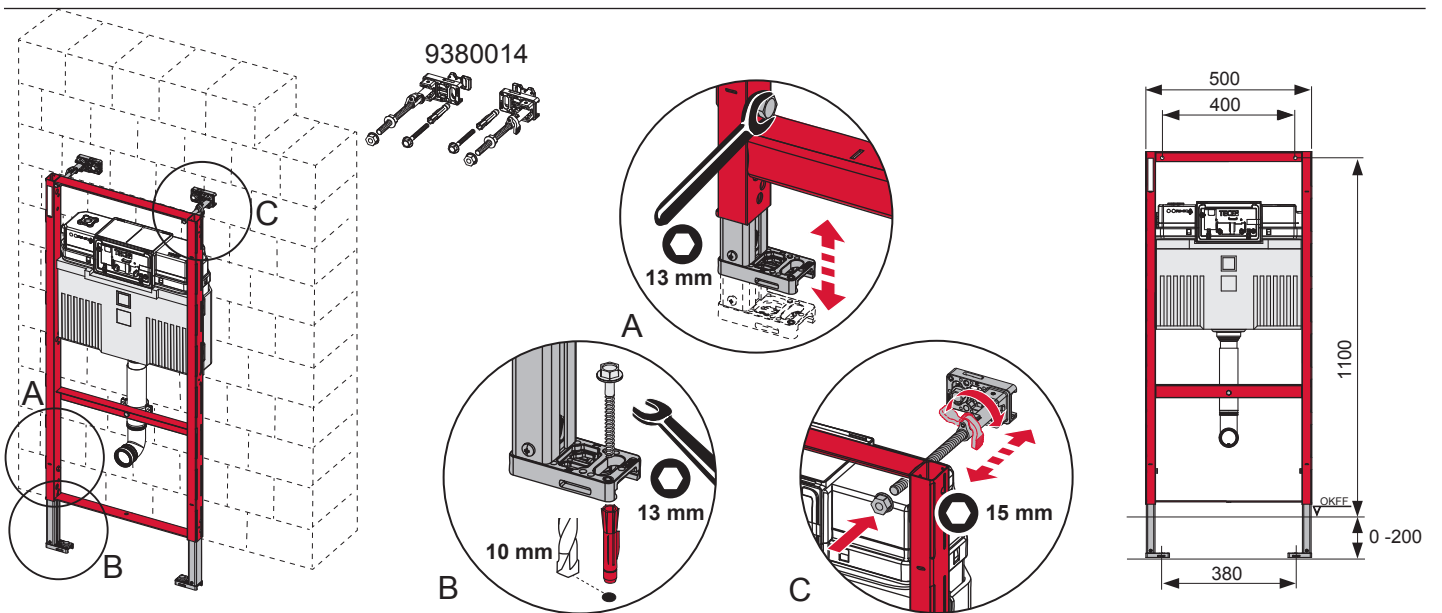

TECEprofil – 9300388