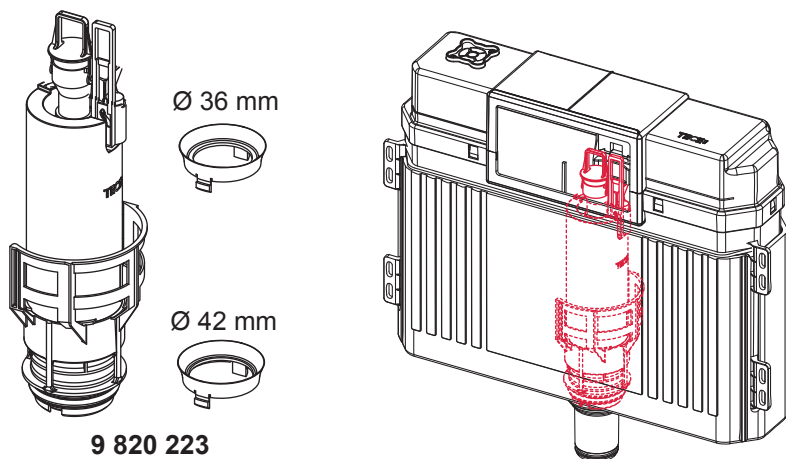

PR 230.414.00 a

TECEprofil – 9300388

TECEprofil – 9 300 388

TECEprofil – 9300388

Service A 2 (2019)

9 820 223

Standardspülmenge: 6 Liter
 Standard flush: 6 litre
 Volume de chasse standard: 6 litres
 Settaggio di fabbrica: 6 litro
 Standaard spoelwater: 6 liter
 Descarga estándar: 6 litros
 Spłukiwanie standardowe: 6 litrów
 Стандартный смыв: 6 литров

Restwasserhöhe bei 6 Liter > Restwasserhöhe bei 9 Liter
 residual water height at 6 litre > residual water height at 9 litre
 Volume résiduel pour 6 litres > Volume résiduel pour 9 litres

Les réservoirs de chasse homologués NF sont équipés en standard avec un restricteur bleu (diamètre 36 mm), et un réglage du volume de chasse à 6 litres.

Service A 2 (2019)

9820337 – Drosselset / Throttle set / Jeu de bague de réglage de débit / Set di riduzione pressione / Set de estrangulamiento / Zestaw dławika / Комплект ограничительных

Ø 46 mm Ø 42 mm Ø 39 mm Ø 36 mm