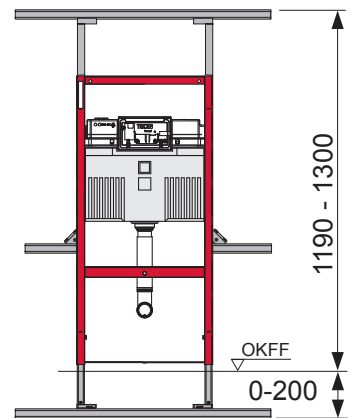

TECEprofil – 9300388