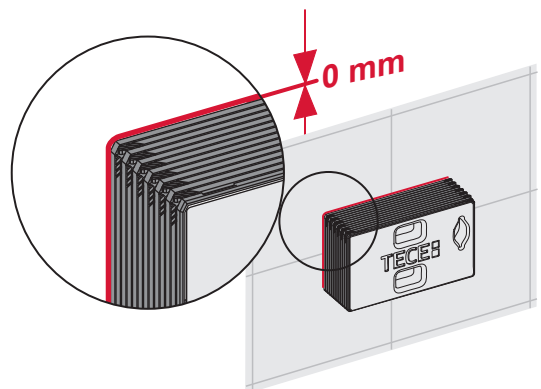

PR 230.414.00 a

TECEprofil – 9300388

TECEprofil – 9 300 388

TECEprofil – 9300388

Service A 2 (2019)

9 820 223

Standardspülmenge: 6 Liter
 Standard flush: 6 litre
 Volume de chasse standard: 6 litres
 Settaggio di fabbrica: 6 litro
 Standaard spoelwater: 6 liter
 Descarga estándar: 6 litros
 Spłukiwanie standardowe: 6 litrów
 Стандартный смыв: 6 литров

Restwasserhöhe bei 6 Liter > Restwasserhöhe bei 9 Liter
 residual water height at 6 litre > residual water height at 9 litre
 Volume résiduel pour 6 litres > Volume résiduel pour 9 litres

Les réservoirs de chasse homologués NF sont équipés en standard avec un restricteur bleu (diamètre 36 mm), et un réglage du volume de chasse à 6 litres.

SP430 035 00 n

Les réservoirs de chasse homologués NF sont équipés en standard avec un restricteur bleu (diamètre 36 mm), et un réglage du volume de chasse à 6 litres.