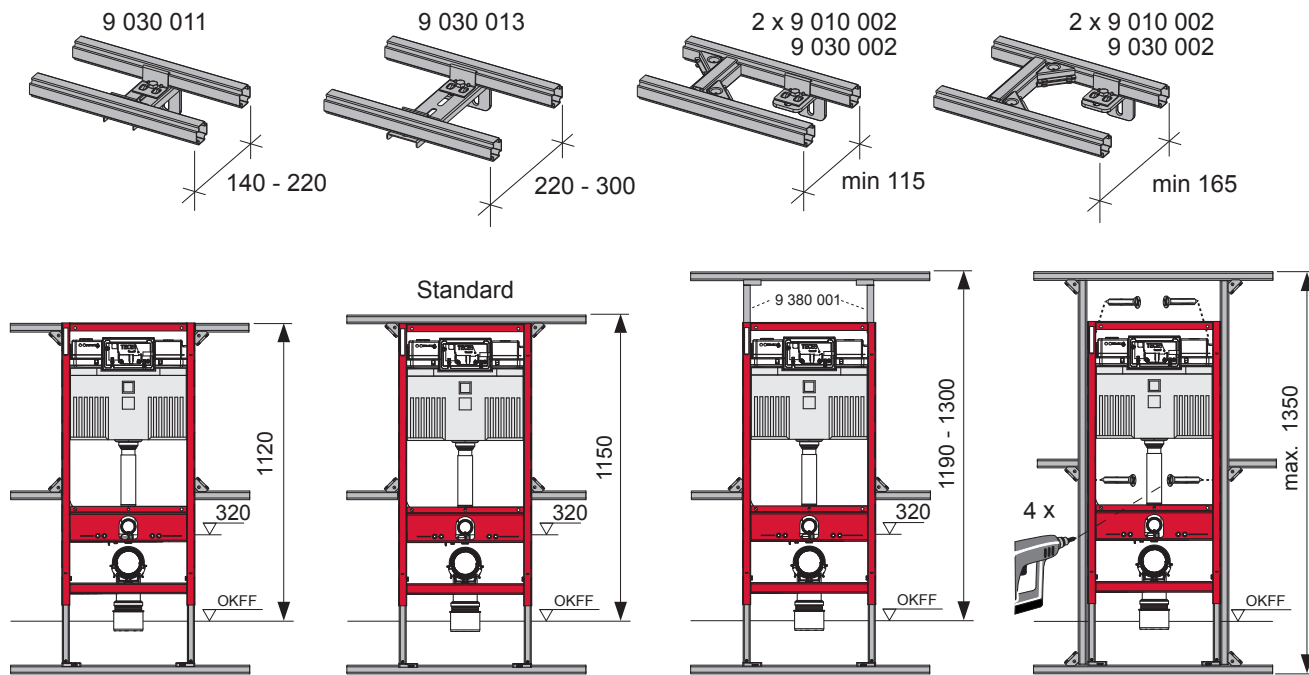

1

2

3

4

5

6

7

TECEprofil - Systemmontageanleitung/system assembling instructions

TECEprofil - Systemmontageanleitung/system assembling instructions

	Art. Nr.	H Standard	T1 min	T2 min	
 DN 100	9 300 300	1150 (1120 - 1350)	160	210	
	9 300 303				
	9 300 309				
	9 300 344				
	9 300 100 (...)				
	9 300 322	980 - 1080	160	210	
	9 300 301	820 - 920	160	210	
	9 041 306	970 - 1350	160	210	
 DN 50	9 310 000	1150 (1120 - 1350)	140 (115)	210	
	9 310 004				
		9 020 033	820 - 1350	140 (115)	210
		9 020 018			
		9 020 034			
 DN 50	9 320 002	1150 (1120 - 1350)	140 (115)	170	
	9 320 000				
	9 320 001				
	9 020 017				
 DN 50	9 330 000	1150 (1120 - 1350)	140 (115)	210	

Restwasserhöhe bei 6 Liter > Restwasserhöhe bei 9 Liter
 residual water height at 6 litre > residual water height at 9 litre
 Volume résiduel pour 6 litres > Volume résiduel pour 9 litres

Les réservoirs de chasse homologués NF sont équipés en standard avec un restricteur bleu (diamètre 36 mm), et un réglage du volume de chasse à 6 litres.

SP430 035 00 n

Les réservoirs de chasse homologués NF sont équipés en standard avec un restricteur bleu (diamètre 36 mm), et un réglage du volume de chasse à 6 litres.