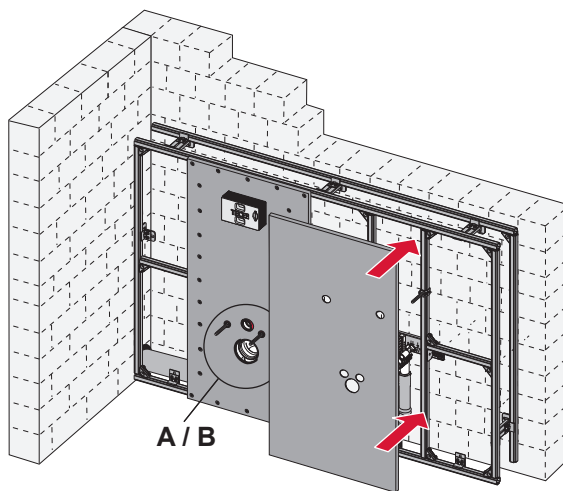

TECEprofil - Systemmontageanleitung / system assembling instructions

TECEprofil - Systemmontageanleitung / system assembling instructions

TECEprofil - Systemmontageanleitung/system assembling instructions

1

2

3

4

5

6

7

TECEprofil - Systemmontageanleitung/system assembling instructions

TECEprofil - Systemmontageanleitung/system assembling instructions

	Art. Nr.	H Standard	T1 min	T2 min	
 DN 100	9 300 300	1150 (1120 - 1350)	160	210	
	9 300 303				
	9 300 309				
	9 300 344				
	9 300 100 (...)				
	9 300 322	980 - 1080	160	210	
	9 300 301	820 - 920	160	210	
	9 041 306	970 - 1350	160	210	
 DN 50	9 310 000	1150 (1120 - 1350)	140 (115)	210	
	9 310 004				
		9 020 033	820 - 1350	140 (115)	210
		9 020 018			
		9 020 034			
 DN 50	9 320 002	1150 (1120 - 1350)	140 (115)	170	
	9 320 000				
	9 320 001				
	9 020 017				
 DN 50	9 330 000	1150 (1120 - 1350)	140 (115)	210	

Restwasserhöhe bei 6 Liter > Restwasserhöhe bei 9 Liter
 residual water height at 6 litre > residual water height at 9 litre
 Volume résiduel pour 6 litres > Volume résiduel pour 9 litres

Les réservoirs de chasse homologués NF sont équipés en standard avec un restricteur bleu (diamètre 36 mm), et un réglage du volume de chasse à 6 litres.