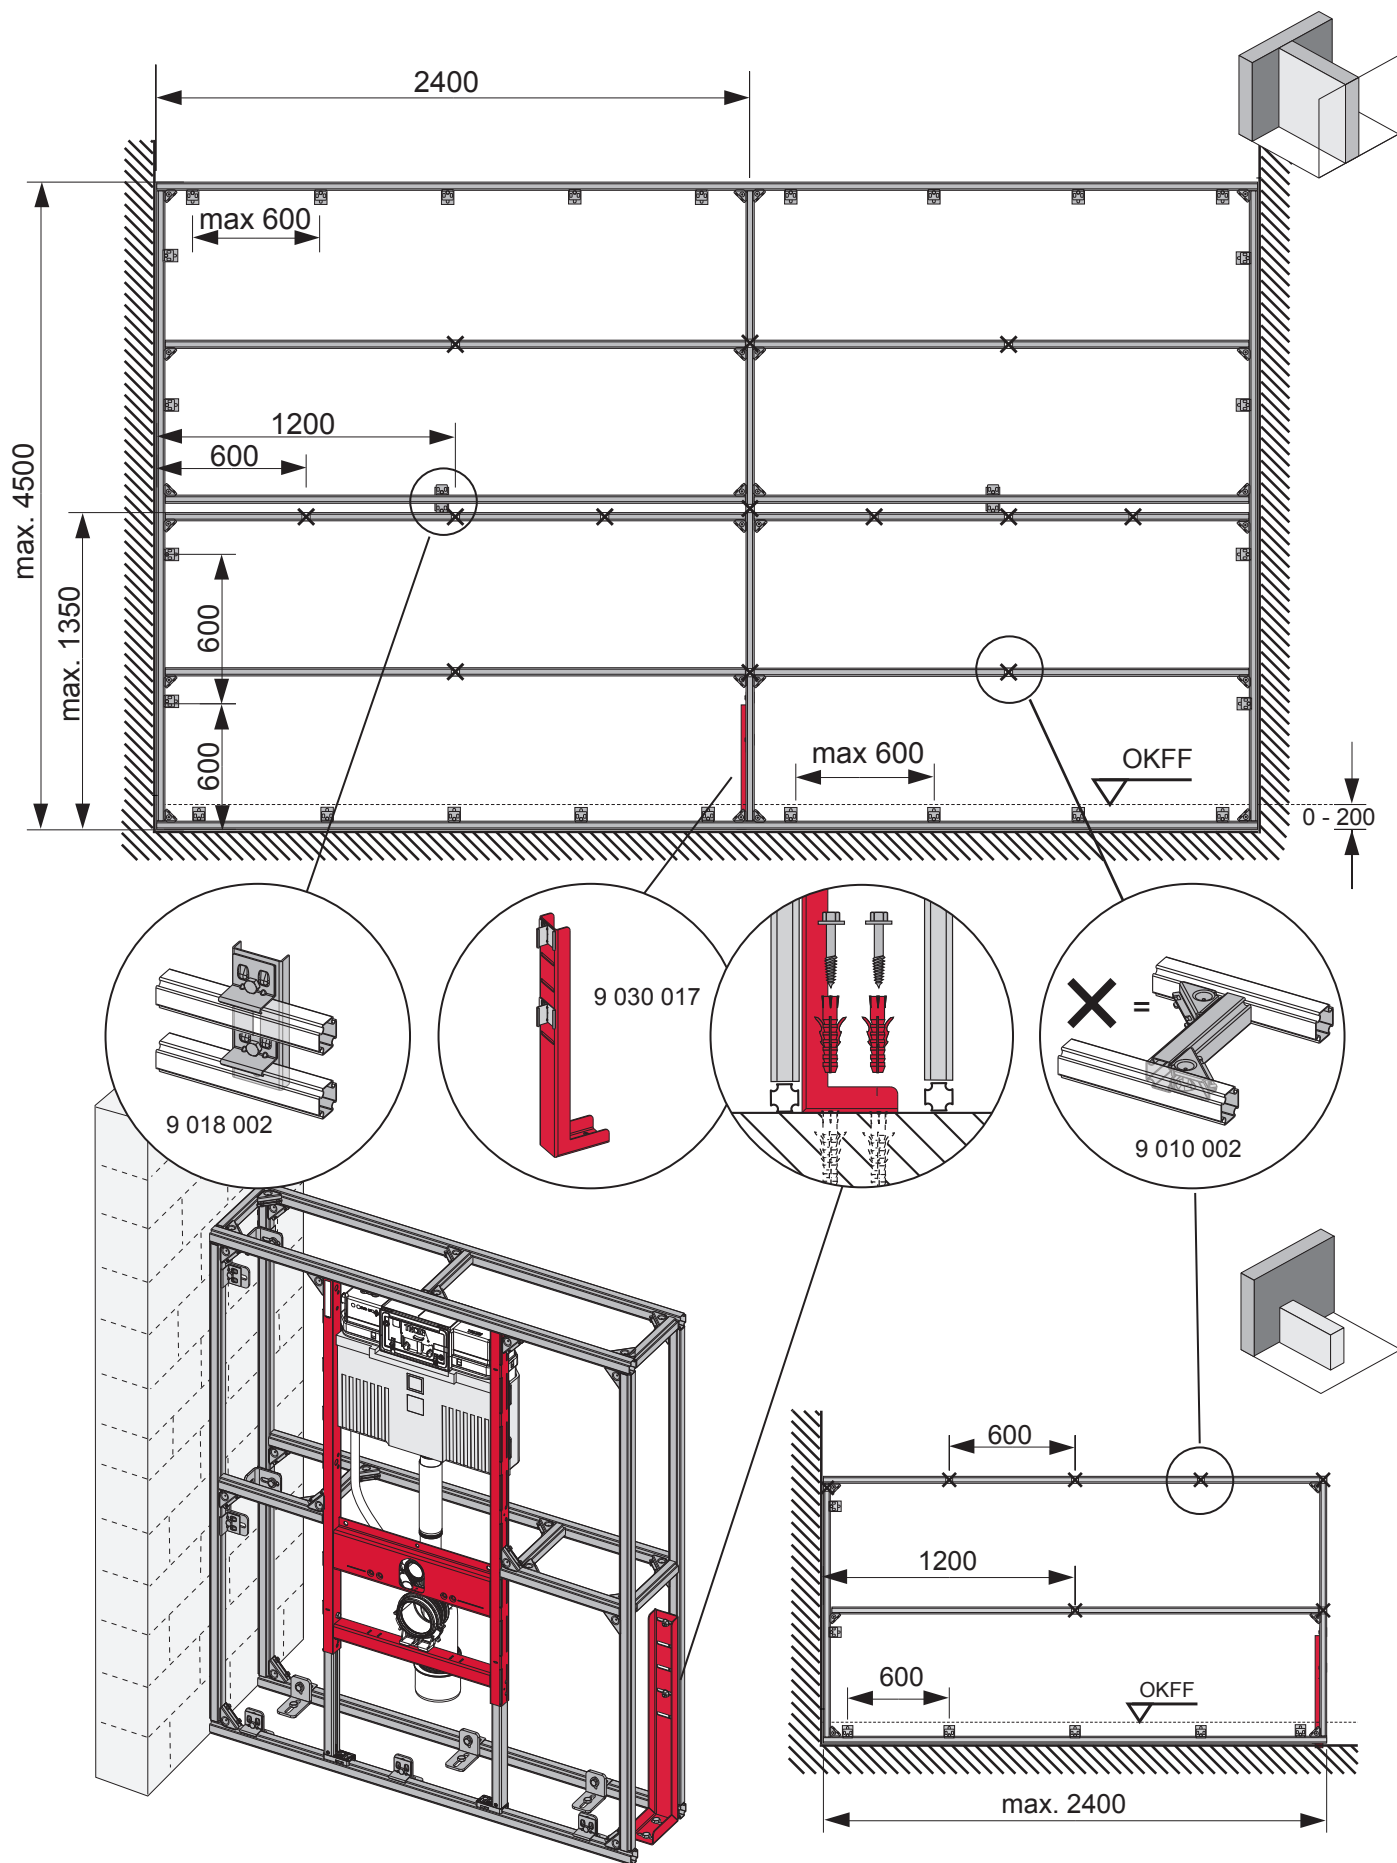

1

2

3

4

5

6

7

TECEprofil - Systemmontageanleitung/system assembling instructions

TECEprofil - Systemmontageanleitung/system assembling instructions

	Art. Nr.	H Standard	T1 min	T2 min	
 DN 100	9 300 300	1150 (1120 - 1350)	160	210	
	9 300 303				
	9 300 309				
	9 300 344				
	9 300 100 (...)				
	9 300 322	980 - 1080	160	210	
	9 300 301	820 - 920	160	210	
	9 041 306	970 - 1350	160	210	
 DN 50	9 310 000	1150 (1120 - 1350)	140 (115)	210	
	9 310 004				
		9 020 033	820 - 1350	140 (115)	210
		9 020 018			
		9 020 034			
 DN 50	9 320 002	1150 (1120 - 1350)	140 (115)	170	
	9 320 000				
	9 320 001				
	9 020 017				
 DN 50	9 330 000	1150 (1120 - 1350)	140 (115)	210	

Restwasserhöhe bei 6 Liter > Restwasserhöhe bei 9 Liter
 residual water height at 6 litre > residual water height at 9 litre
 Volume résiduel pour 6 litres > Volume résiduel pour 9 litres

Les réservoirs de chasse homologués NF sont équipés en standard avec un restricteur bleu (diamètre 36 mm), et un réglage du volume de chasse à 6 litres.

SP430 035 00 n

Les réservoirs de chasse homologués NF sont équipés en standard avec un restricteur bleu (diamètre 36 mm), et un réglage du volume de chasse à 6 litres.