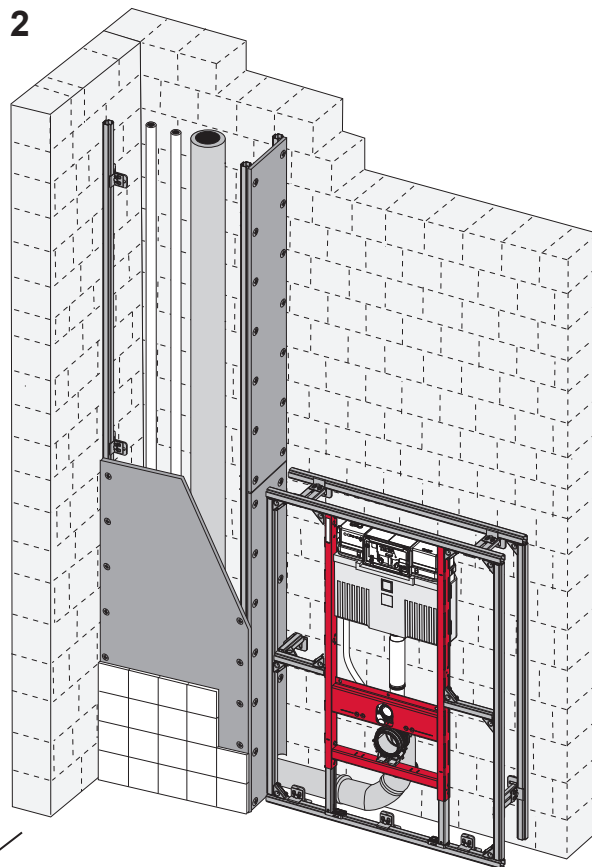

1

2

3

4

5

6

7

TECEprofil - Systemmontageanleitung/system assembling instructions

TECEprofil - Systemmontageanleitung/system assembling instructions

	Art. Nr.	H Standard	T1 min	T2 min	
 DN 100	9 300 300	1150 (1120 - 1350)	160	210	
	9 300 303				
	9 300 309				
	9 300 344				
	9 300 100 (...)				
	9 300 322	980 - 1080	160	210	
	9 300 301	820 - 920	160	210	
	9 041 306	970 - 1350	160	210	
 DN 50	9 310 000	1150 (1120 - 1350)	140 (115)	210	
	9 310 004				
		9 020 033	820 - 1350	140 (115)	210
		9 020 018			
		9 020 034			
 DN 50	9 320 002	1150 (1120 - 1350)	140 (115)	170	
	9 320 000				
	9 320 001				
	9 020 017				
 DN 50	9 330 000	1150 (1120 - 1350)	140 (115)	210	

Restwasserhöhe bei 6 Liter > Restwasserhöhe bei 9 Liter
 residual water height at 6 litre > residual water height at 9 litre
 Volume résiduel pour 6 litres > Volume résiduel pour 9 litres

Les réservoirs de chasse homologués NF sont équipés en standard avec un restricteur bleu (diamètre 36 mm), et un réglage du volume de chasse à 6 litres.

SP430 035 00 n

Les réservoirs de chasse homologués NF sont équipés en standard avec un restricteur bleu (diamètre 36 mm), et un réglage du volume de chasse à 6 litres.