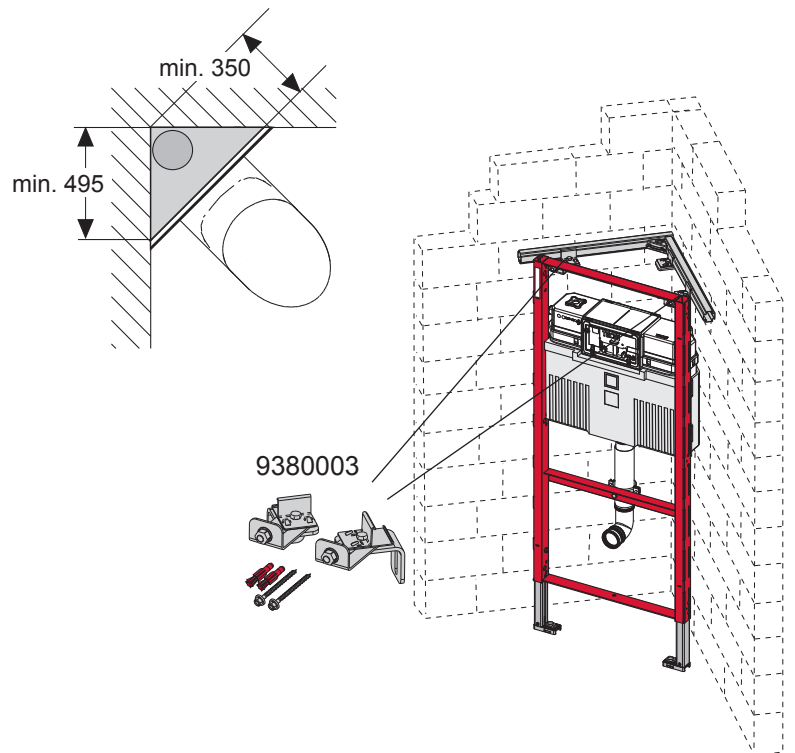

TECEprofil - Systemmontageanleitung/system assembling instructions

	Art. Nr.	H Standard	T1 min	T2 min	
 DN 100	9 300 300	1150 (1120 - 1350)	160	210	
	9 300 303				
	9 300 309				
	9 300 344				
	9 300 100 (...)				
	9 300 322	980 - 1080	160	210	
	9 300 301	820 - 920	160	210	
	9 041 306	970 - 1350	160	210	
 DN 50	9 310 000	1150 (1120 - 1350)	140 (115)	210	
	9 310 004				
		9 020 033	820 - 1350	140 (115)	210
		9 020 018			
		9 020 034			
 DN 50	9 320 002	1150 (1120 - 1350)	140 (115)	170	
	9 320 000				
	9 320 001				
	9 020 017				
 DN 50	9 330 000	1150 (1120 - 1350)	140 (115)	210	

PR 230.414.00 a

TECEprofil – 9300388

TECEprofil – 9 300 388

TECEprofil – 9300388

Service A 2 (2019)

9 820 223

Standardspülmenge: 6 Liter
 Standard flush: 6 litre
 Volume de chasse standard: 6 litres
 Settaggio di fabbrica: 6 litro
 Standaard spoelwater: 6 liter
 Descarga estándar: 6 litros
 Spłukiwanie standardowe: 6 litrów
 Стандартный смыв: 6 литров

Restwasserhöhe bei 6 Liter > Restwasserhöhe bei 9 Liter
 residual water height at 6 litre > residual water height at 9 litre
 Volume résiduel pour 6 litres > Volume résiduel pour 9 litres

Les réservoirs de chasse homologués NF sont équipés en standard avec un restricteur bleu (diamètre 36 mm), et un réglage du volume de chasse à 6 litres.

SP430 035 00 n

Les réservoirs de chasse homologués NF sont équipés en standard avec un restricteur bleu (diamètre 36 mm), et un réglage du volume de chasse à 6 litres.