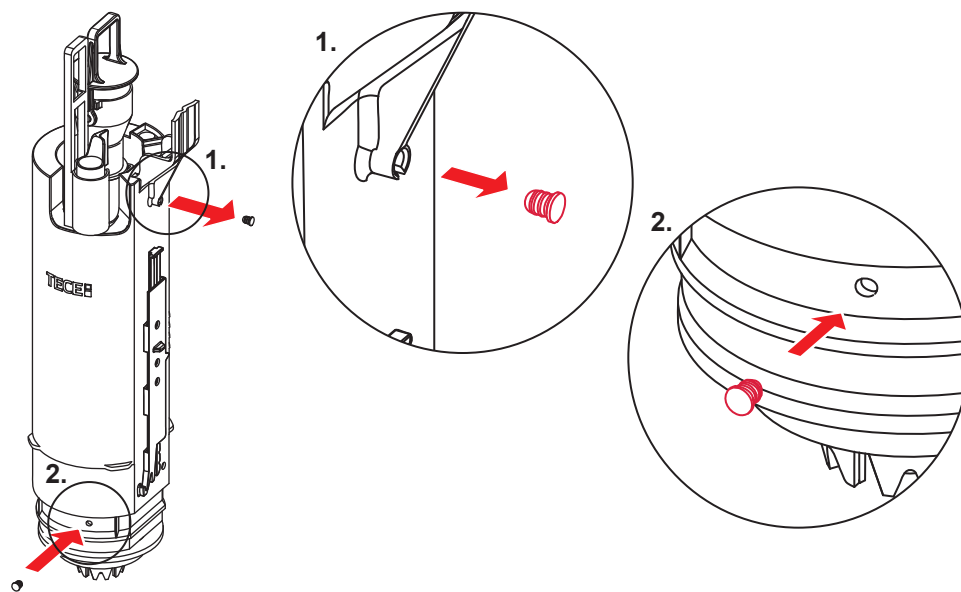

SP430 035 00 n

Les réservoirs de chasse homologués NF sont équipés en standard avec un restricteur bleu (diamètre 36 mm), et un réglage du volume de chasse à 6 litres.