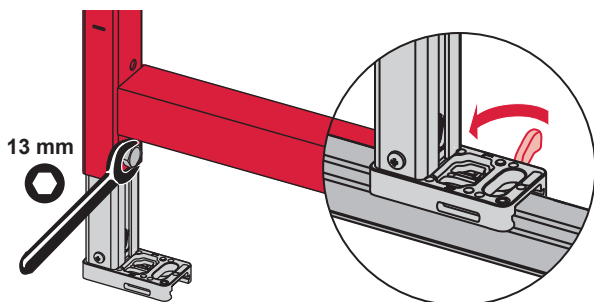

TECEprofil - Systemmontageanleitung / system assembling instructions

TECEprofil - Systemmontageanleitung / system assembling instructions

TECEprofil - Systemmontageanleitung/system assembling instructions

1

2

3

4

5

6

7

TECEprofil - Systemmontageanleitung/system assembling instructions

Restwasserhöhe bei 6 Liter > Restwasserhöhe bei 9 Liter
 residual water height at 6 litre > residual water height at 9 litre
 Volume résiduel pour 6 litres > Volume résiduel pour 9 litres

Les réservoirs de chasse homologués NF sont équipés en standard avec un restricteur bleu (diamètre 36 mm), et un réglage du volume de chasse à 6 litres.