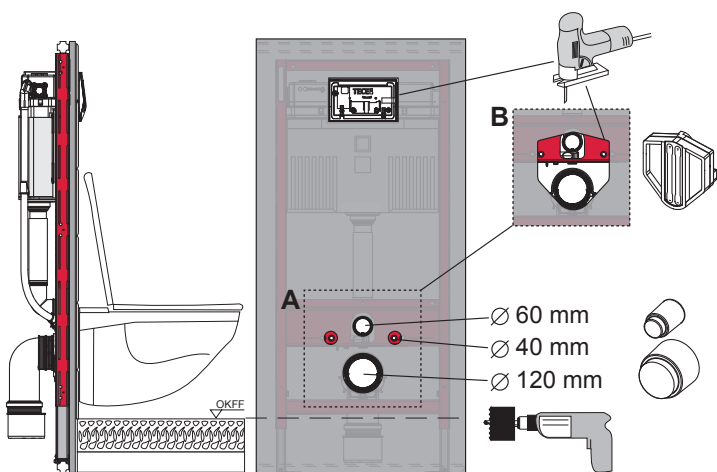

1

2

3

4

5

6

7

TECEprofil - Systemmontageanleitung/system assembling instructions

TECEprofil - Systemmontageanleitung/system assembling instructions

	Art. Nr.	H Standard	T1 min	T2 min	
 DN 100	9 300 300	1150 (1120 - 1350)	160	210	
	9 300 303				
	9 300 309				
	9 300 344				
	9 300 100 (...)				
	9 300 322	980 - 1080	160	210	
	9 300 301	820 - 920	160	210	
	9 041 306	970 - 1350	160	210	
 DN 50	9 310 000	1150 (1120 - 1350)	140 (115)	210	
	9 310 004				
		9 020 033	820 - 1350	140 (115)	210
		9 020 018			
		9 020 034			
 DN 50	9 320 002	1150 (1120 - 1350)	140 (115)	170	
	9 320 000				
	9 320 001				
	9 020 017				
 DN 50	9 330 000	1150 (1120 - 1350)	140 (115)	210	

Restwasserhöhe bei 6 Liter > Restwasserhöhe bei 9 Liter
 residual water height at 6 litre > residual water height at 9 litre
 Volume résiduel pour 6 litres > Volume résiduel pour 9 litres

Les réservoirs de chasse homologués NF sont équipés en standard avec un restricteur bleu (diamètre 36 mm), et un réglage du volume de chasse à 6 litres.

SP430 035 00 n

Les réservoirs de chasse homologués NF sont équipés en standard avec un restricteur bleu (diamètre 36 mm), et un réglage du volume de chasse à 6 litres.