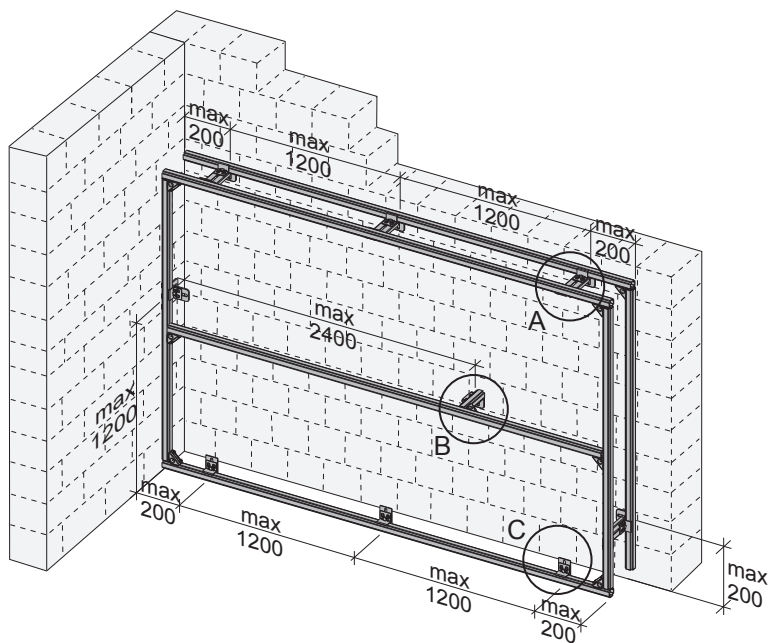

TECEprofil - Systemmontageanleitung / system assembling instructions

TECEprofil - Systemmontageanleitung / system assembling instructions

TECEprofil - Systemmontageanleitung/system assembling instructions

1

2

3

4

5

6

7

TECEprofil - Systemmontageanleitung/system assembling instructions

Restwasserhöhe bei 6 Liter > Restwasserhöhe bei 9 Liter
 residual water height at 6 litre > residual water height at 9 litre
 Volume résiduel pour 6 litres > Volume résiduel pour 9 litres

Les réservoirs de chasse homologués NF sont équipés en standard avec un restricteur bleu (diamètre 36 mm), et un réglage du volume de chasse à 6 litres.

SP430 035 00 n

Les réservoirs de chasse homologués NF sont équipés en standard avec un restricteur bleu (diamètre 36 mm), et un réglage du volume de chasse à 6 litres.