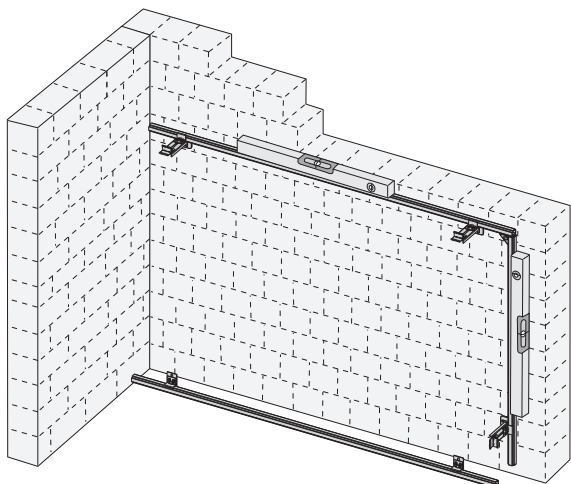

TECEprofil - Systemmontageanleitung / system assembling instructions

TECEprofil - Systemmontageanleitung / system assembling instructions

TECEprofil - Systemmontageanleitung/system assembling instructions

1

2

3

4

5

6

7

TECEprofil - Systemmontageanleitung/system assembling instructions

Restwasserhöhe bei 6 Liter > Restwasserhöhe bei 9 Liter
 residual water height at 6 litre > residual water height at 9 litre
 Volume résiduel pour 6 litres > Volume résiduel pour 9 litres

Les réservoirs de chasse homologués NF sont équipés en standard avec un restricteur bleu (diamètre 36 mm), et un réglage du volume de chasse à 6 litres.