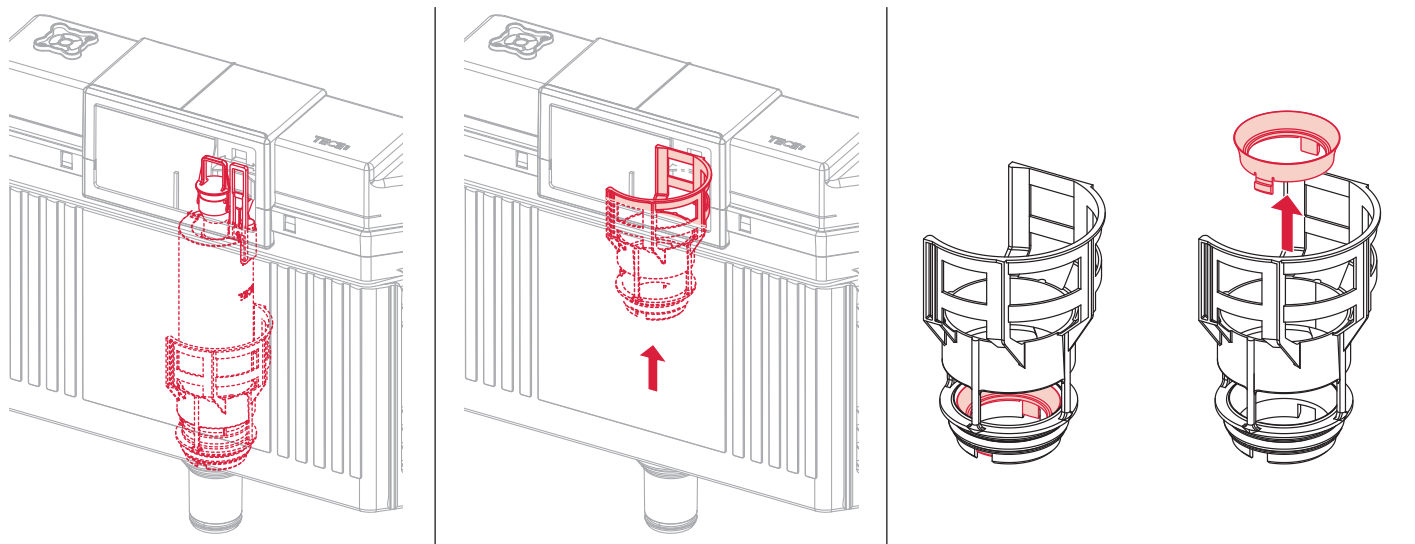

TECEprofil - Systemmontageanleitung/system assembling instructions

	Art. Nr.	H Standard	T1 min	T2 min	
 DN 100	9 300 300	1150 (1120 - 1350)	160	210	
	9 300 303				
	9 300 309				
	9 300 344				
	9 300 100 (...)				
	9 300 322	980 - 1080	160	210	
	9 300 301	820 - 920	160	210	
	9 041 306	970 - 1350	160	210	
 DN 50	9 310 000	1150 (1120 - 1350)	140 (115)	210	
	9 310 004				
		9 020 033	820 - 1350	140 (115)	210
		9 020 018			
		9 020 034			
 DN 50	9 320 002	1150 (1120 - 1350)	140 (115)	170	
	9 320 000				
	9 320 001				
	9 020 017				
 DN 50	9 330 000	1150 (1120 - 1350)	140 (115)	210	

Restwasserhöhe bei 6 Liter > Restwasserhöhe bei 9 Liter
 residual water height at 6 litre > residual water height at 9 litre
 Volume résiduel pour 6 litres > Volume résiduel pour 9 litres

Les réservoirs de chasse homologués NF sont équipés en standard avec un restricteur bleu (diamètre 36 mm), et un réglage du volume de chasse à 6 litres.

Service A 2 (2019)

9820337 – Drosselset / Throttle set / Jeu de bague de réglage de débit / Set di riduzione pressione / Set de estrangulamiento / Zestaw dławika / Комплект ограничительных

Ø 46 mm Ø 42 mm Ø 39 mm Ø 36 mm