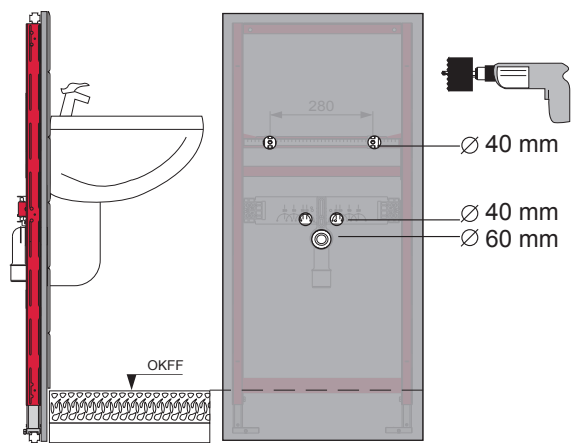

1

2

3

4

5

6

7

TECEprofil - Systemmontageanleitung/system assembling instructions

TECEprofil - Systemmontageanleitung/system assembling instructions

	Art. Nr.	H Standard	T1 min	T2 min	
 DN 100	9 300 300	1150 (1120 - 1350)	160	210	
	9 300 303				
	9 300 309				
	9 300 344				
	9 300 100 (...)				
	9 300 322	980 - 1080	160	210	
	9 300 301	820 - 920	160	210	
	9 041 306	970 - 1350	160	210	
 DN 50	9 310 000	1150 (1120 - 1350)	140 (115)	210	
	9 310 004				
		9 020 033	820 - 1350	140 (115)	210
		9 020 018			
		9 020 034			
 DN 50	9 320 002	1150 (1120 - 1350)	140 (115)	170	
	9 320 000				
	9 320 001				
	9 020 017				
 DN 50	9 330 000	1150 (1120 - 1350)	140 (115)	210	

Restwasserhöhe bei 6 Liter > Restwasserhöhe bei 9 Liter
 residual water height at 6 litre > residual water height at 9 litre
 Volume résiduel pour 6 litres > Volume résiduel pour 9 litres

Les réservoirs de chasse homologués NF sont équipés en standard avec un restricteur bleu (diamètre 36 mm), et un réglage du volume de chasse à 6 litres.

SP430 035 00 n

Les réservoirs de chasse homologués NF sont équipés en standard avec un restricteur bleu (diamètre 36 mm), et un réglage du volume de chasse à 6 litres.