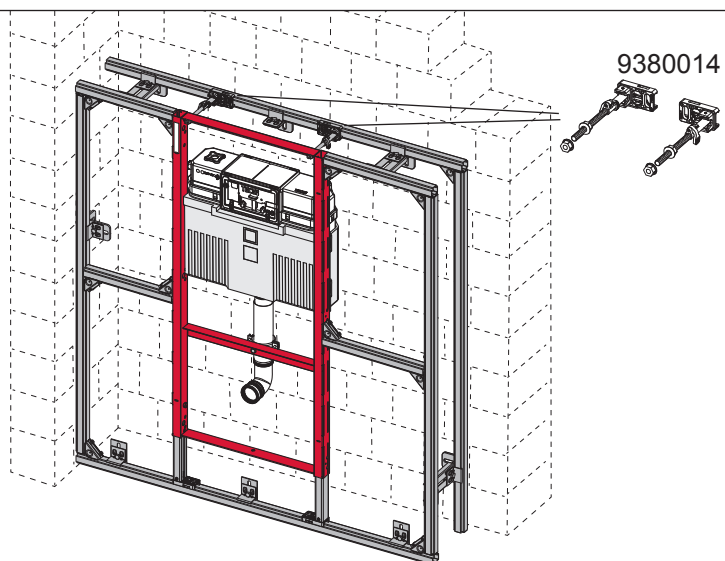

TECEprofil – 9300388