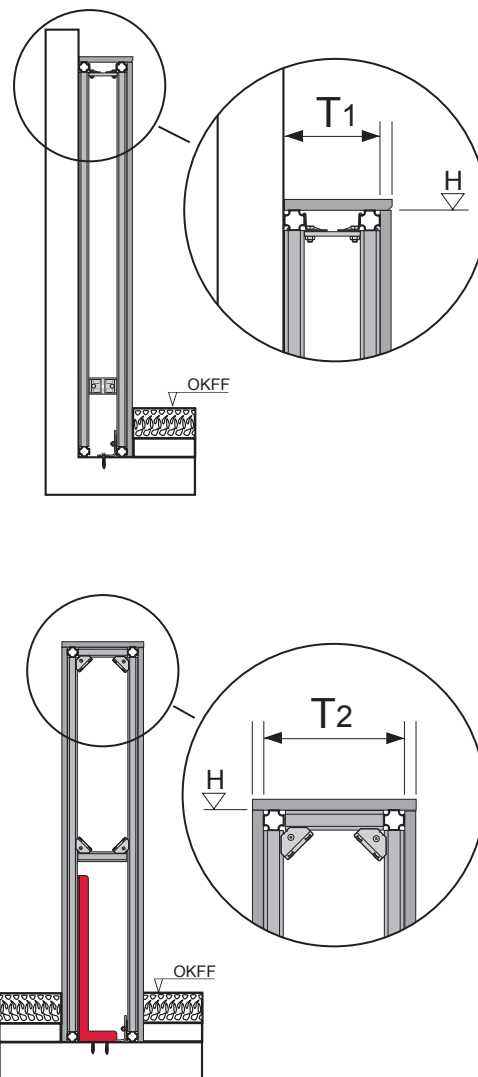

1

2

3

4

5

6

7

TECEprofil - Systemmontageanleitung/system assembling instructions

TECEprofil - Systemmontageanleitung/system assembling instructions

	Art. Nr.	H Standard	T1 min	T2 min	
 DN 100	9 300 300	1150 (1120 - 1350)	160	210	
	9 300 303				
	9 300 309				
	9 300 344				
	9 300 100 (...)				
	9 300 322	980 - 1080	160	210	
	9 300 301	820 - 920	160	210	
	9 041 306	970 - 1350	160	210	
 DN 50	9 310 000	1150 (1120 - 1350)	140 (115)	210	
	9 310 004				
		9 020 033	820 - 1350	140 (115)	210
		9 020 018			
		9 020 034			
 DN 50	9 320 002	1150 (1120 - 1350)	140 (115)	170	
	9 320 000				
	9 320 001				
	9 020 017				
 DN 50	9 330 000	1150 (1120 - 1350)	140 (115)	210	

Restwasserhöhe bei 6 Liter > Restwasserhöhe bei 9 Liter
 residual water height at 6 litre > residual water height at 9 litre
 Volume résiduel pour 6 litres > Volume résiduel pour 9 litres

Les réservoirs de chasse homologués NF sont équipés en standard avec un restricteur bleu (diamètre 36 mm), et un réglage du volume de chasse à 6 litres.

SP430 035 00 n

Les réservoirs de chasse homologués NF sont équipés en standard avec un restricteur bleu (diamètre 36 mm), et un réglage du volume de chasse à 6 litres.