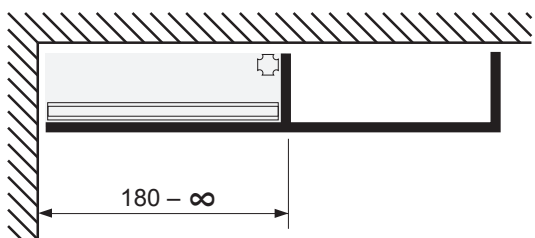

1

2

3

4

5

6

7

TECEprofil - Systemmontageanleitung/system assembling instructions

TECEprofil - Systemmontageanleitung/system assembling instructions

	Art. Nr.	H Standard	T1 min	T2 min	
 DN 100	9 300 300	1150 (1120 - 1350)	160	210	
	9 300 303				
	9 300 309				
	9 300 344				
	9 300 100 (...)				
	9 300 322	980 - 1080	160	210	
	9 300 301	820 - 920	160	210	
	9 041 306	970 - 1350	160	210	
 DN 50	9 310 000	1150 (1120 - 1350)	140 (115)	210	
	9 310 004				
		9 020 033	820 - 1350	140 (115)	210
		9 020 018			
		9 020 034			
 DN 50	9 320 002	1150 (1120 - 1350)	140 (115)	170	
	9 320 000				
	9 320 001				
	9 020 017				
 DN 50	9 330 000	1150 (1120 - 1350)	140 (115)	210	