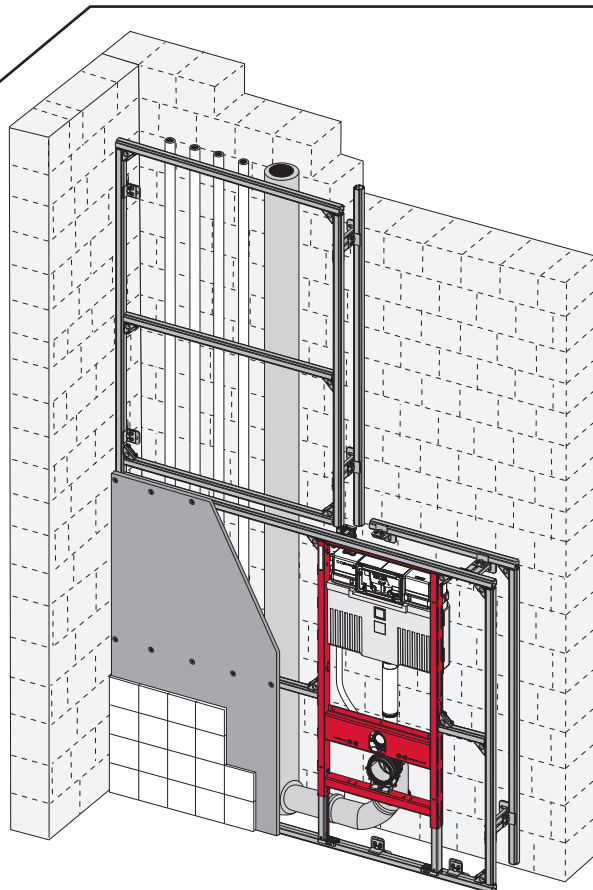

TECEprofil - Systemmontageanleitung / system assembling instructions

TECEprofil - Systemmontageanleitung / system assembling instructions

TECEprofil - Systemmontageanleitung/system assembling instructions

1

2

3

4

5

6

7

TECEprofil - Systemmontageanleitung/system assembling instructions

Restwasserhöhe bei 6 Liter > Restwasserhöhe bei 9 Liter
 residual water height at 6 litre > residual water height at 9 litre
 Volume résiduel pour 6 litres > Volume résiduel pour 9 litres

Les réservoirs de chasse homologués NF sont équipés en standard avec un restricteur bleu (diamètre 36 mm), et un réglage du volume de chasse à 6 litres.

SP430 035 00 n

Les réservoirs de chasse homologués NF sont équipés en standard avec un restricteur bleu (diamètre 36 mm), et un réglage du volume de chasse à 6 litres.