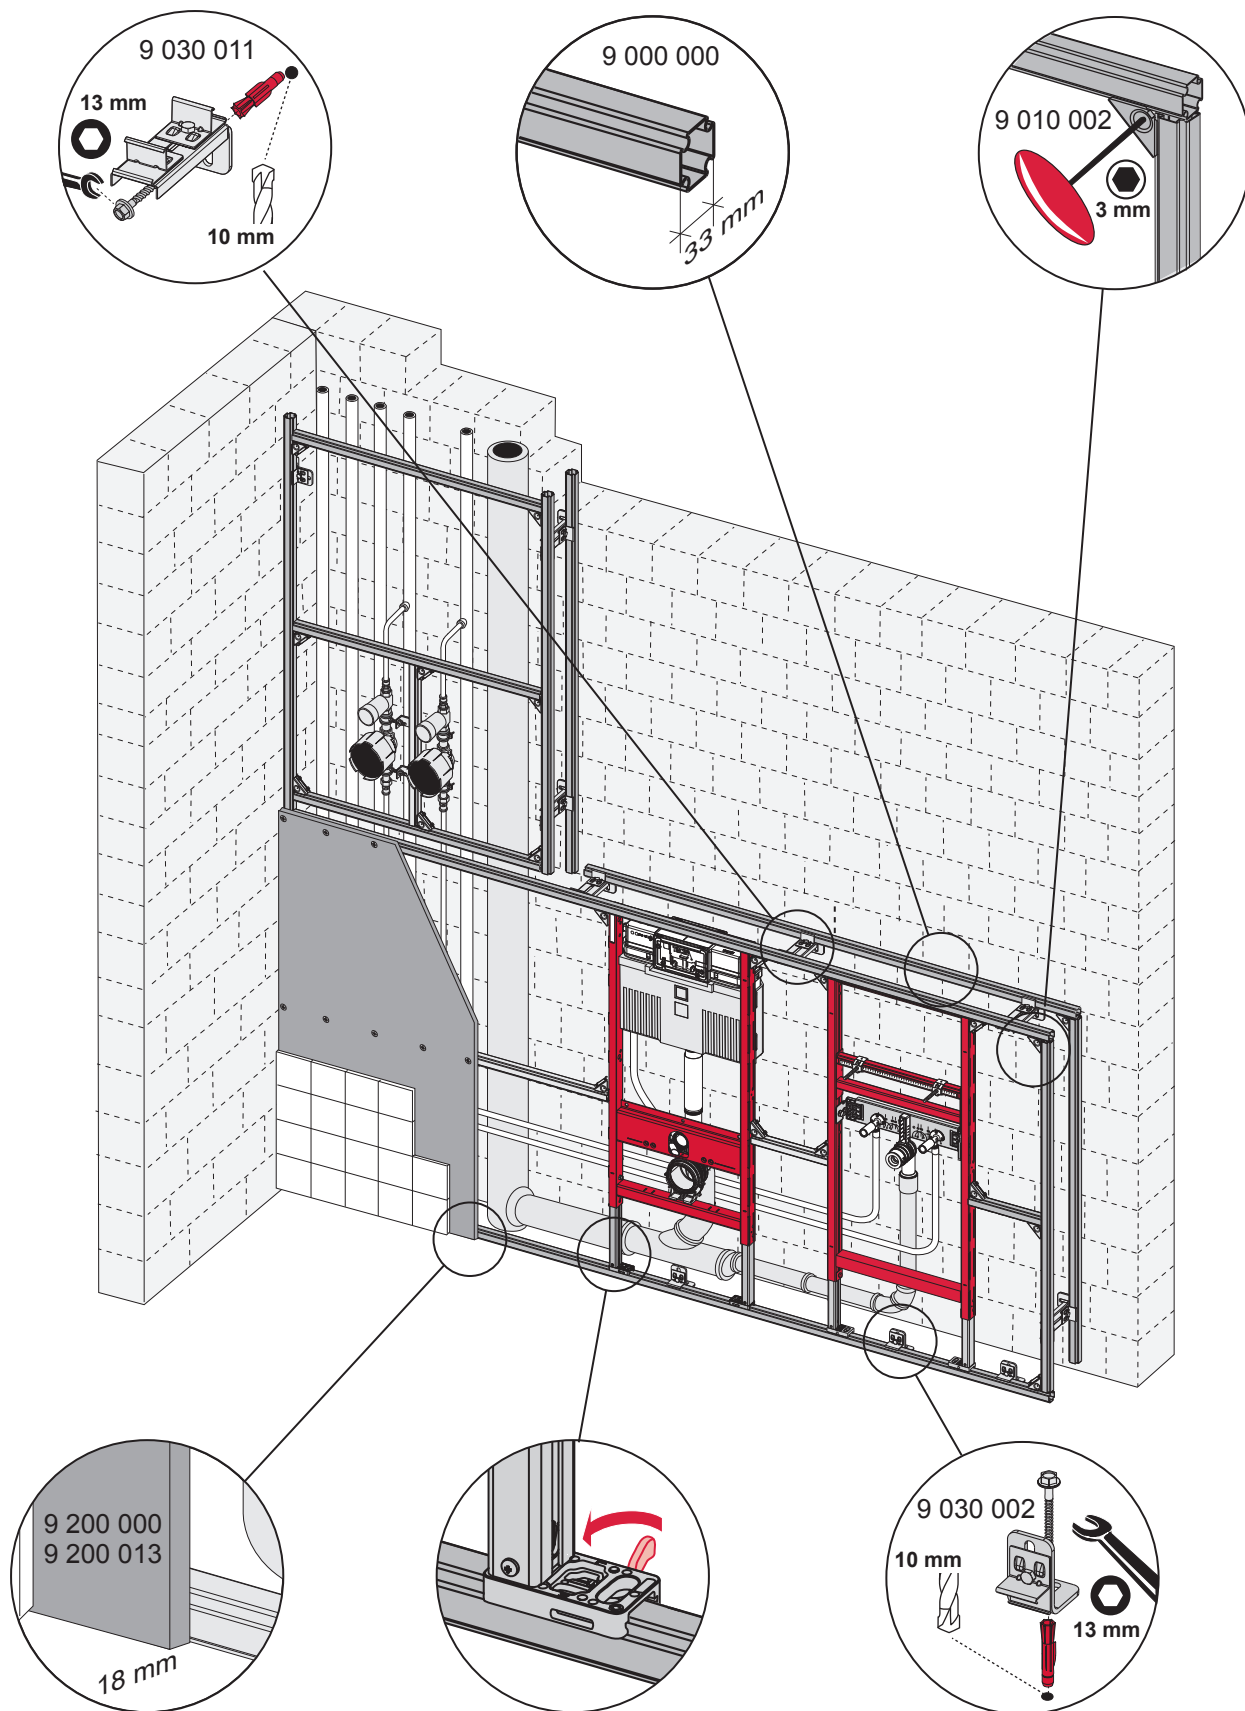

TECEprofil - Systemmontageanleitung / system assembling instructions

TECEprofil - Systemmontageanleitung / system assembling instructions

TECEprofil - Systemmontageanleitung/system assembling instructions

1

2

3

4

5

6

7

TECEprofil - Systemmontageanleitung/system assembling instructions

Restwasserhöhe bei 6 Liter > Restwasserhöhe bei 9 Liter
 residual water height at 6 litre > residual water height at 9 litre
 Volume résiduel pour 6 litres > Volume résiduel pour 9 litres

Les réservoirs de chasse homologués NF sont équipés en standard avec un restricteur bleu (diamètre 36 mm), et un réglage du volume de chasse à 6 litres.

SP430 035 00 n

Les réservoirs de chasse homologués NF sont équipés en standard avec un restricteur bleu (diamètre 36 mm), et un réglage du volume de chasse à 6 litres.