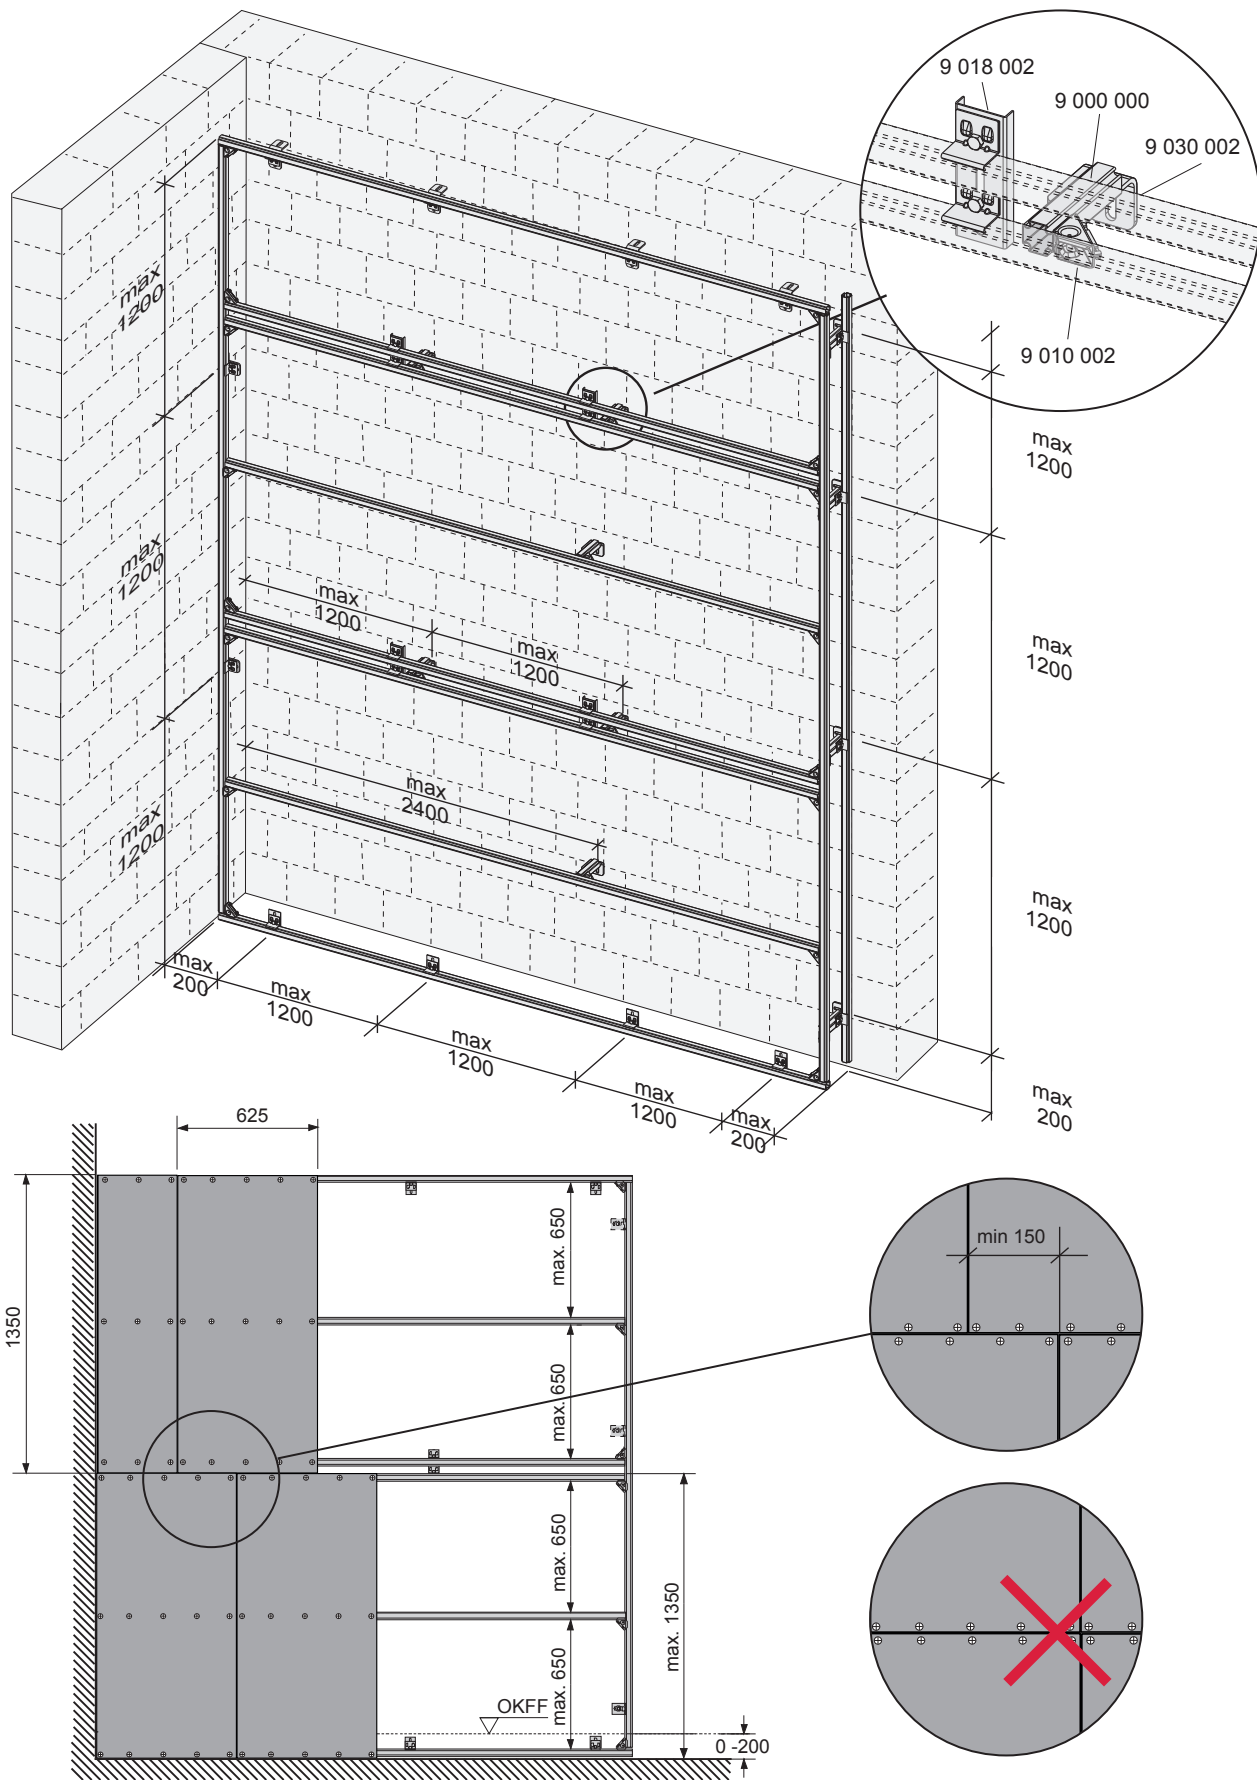

1

2

3

4

5

6

7

TECEprofil - Systemmontageanleitung/system assembling instructions

TECEprofil - Systemmontageanleitung/system assembling instructions

	Art. Nr.	H Standard	T1 min	T2 min	
 DN 100	9 300 300	1150 (1120 - 1350)	160	210	
	9 300 303				
	9 300 309				
	9 300 344				
	9 300 100 (...)				
	9 300 322	980 - 1080	160	210	
	9 300 301	820 - 920	160	210	
	9 041 306	970 - 1350	160	210	
 DN 50	9 310 000	1150 (1120 - 1350)	140 (115)	210	
	9 310 004				
		9 020 033	820 - 1350	140 (115)	210
		9 020 018			
		9 020 034			
 DN 50	9 320 002	1150 (1120 - 1350)	140 (115)	170	
	9 320 000				
	9 320 001				
	9 020 017				
 DN 50	9 330 000	1150 (1120 - 1350)	140 (115)	210	

Restwasserhöhe bei 6 Liter > Restwasserhöhe bei 9 Liter
 residual water height at 6 litre > residual water height at 9 litre
 Volume résiduel pour 6 litres > Volume résiduel pour 9 litres

Les réservoirs de chasse homologués NF sont équipés en standard avec un restricteur bleu (diamètre 36 mm), et un réglage du volume de chasse à 6 litres.

SP430 035 00 n

Les réservoirs de chasse homologués NF sont équipés en standard avec un restricteur bleu (diamètre 36 mm), et un réglage du volume de chasse à 6 litres.