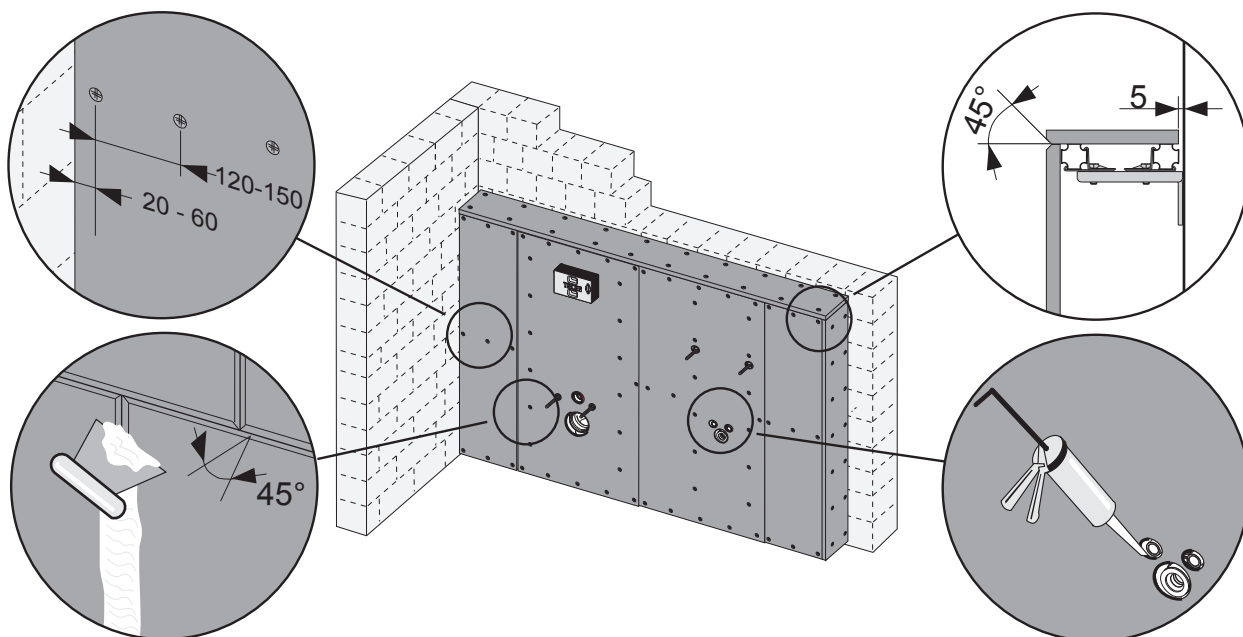

1

2

3

4

5

6

7

TECEprofil - Systemmontageanleitung/system assembling instructions

Restwasserhöhe bei 6 Liter > Restwasserhöhe bei 9 Liter
 residual water height at 6 litre > residual water height at 9 litre
 Volume résiduel pour 6 litres > Volume résiduel pour 9 litres

Les réservoirs de chasse homologués NF sont équipés en standard avec un restricteur bleu (diamètre 36 mm), et un réglage du volume de chasse à 6 litres.