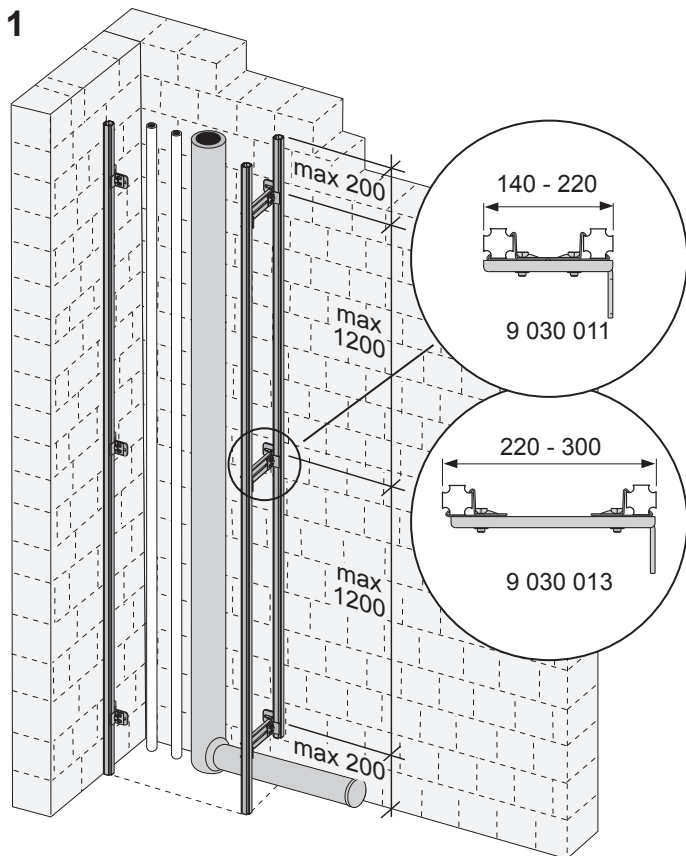

1

2

3

4

5

6

7

TECEprofil - Systemmontageanleitung/system assembling instructions

TECEprofil - Systemmontageanleitung/system assembling instructions

	Art. Nr.	H Standard	T1 min	T2 min	
 DN 100	9 300 300	1150 (1120 - 1350)	160	210	
	9 300 303				
	9 300 309				
	9 300 344				
	9 300 100 (...)				
	9 300 322	980 - 1080	160	210	
	9 300 301	820 - 920	160	210	
	9 041 306	970 - 1350	160	210	
 DN 50	9 310 000	1150 (1120 - 1350)	140 (115)	210	
	9 310 004				
		9 020 033	820 - 1350	140 (115)	210
		9 020 018			
		9 020 034			
 DN 50	9 320 002	1150 (1120 - 1350)	140 (115)	170	
	9 320 000				
	9 320 001				
	9 020 017				
 DN 50	9 330 000	1150 (1120 - 1350)	140 (115)	210	

Restwasserhöhe bei 6 Liter > Restwasserhöhe bei 9 Liter
 residual water height at 6 litre > residual water height at 9 litre
 Volume résiduel pour 6 litres > Volume résiduel pour 9 litres

Les réservoirs de chasse homologués NF sont équipés en standard avec un restricteur bleu (diamètre 36 mm), et un réglage du volume de chasse à 6 litres.

SP430 035 00 n

Les réservoirs de chasse homologués NF sont équipés en standard avec un restricteur bleu (diamètre 36 mm), et un réglage du volume de chasse à 6 litres.