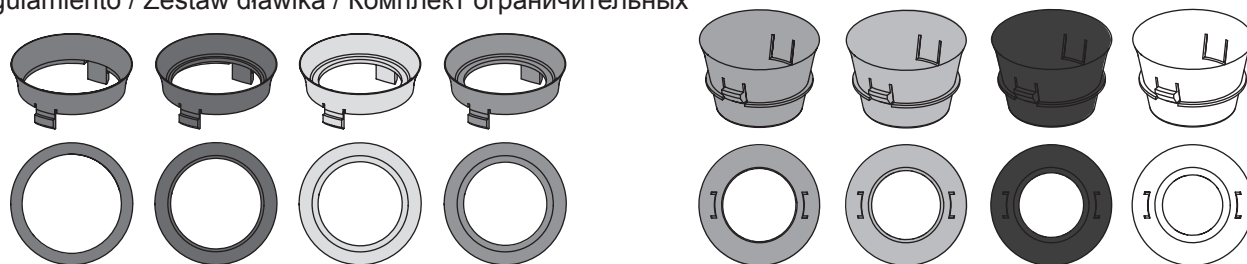

Restwasserhöhe bei 6 Liter > Restwasserhöhe bei 9 Liter  
 residual water height at 6 litre > residual water height at 9 litre  
 Volume résiduel pour 6 litres > Volume résiduel pour 9 litres

Les réservoirs de chasse homologués NF sont équipés en standard avec un restricteur bleu (diamètre 36 mm), et un réglage du volume de chasse à 6 litres.

# Service A 2 (2019)

**9820337** – Drosselset / Throttle set / Jeu de bague de réglage de débit / Set di riduzione pressione / Set de estrangulamiento / Zestaw dławika / Комплект ограничительных

Ø 46 mm    Ø 42 mm    Ø 39 mm    Ø 36 mm

Ø 34 mm    Ø 32 mm    Ø 30 mm    Ø 28 mm

1120/980 mm: ≈ 115 %    ≈ 110 %    ≈ 105 %    ≈ 100 %  
820 mm: ≈ 115 %    ≈ 100 %    ≈ 90 %    ≈ 80 %

≈ 95 %    ≈ 85 %    ≈ 75 %    ≈ 65 %  
≈ 80 %    ≈ 70 %    ≈ 55 %    ≈ 45 %

SP430 035 00 n

Les réservoirs de chasse homologués NF sont équipés en standard avec un restricteur bleu (diamètre 36 mm), et un réglage du volume de chasse à 6 litres.