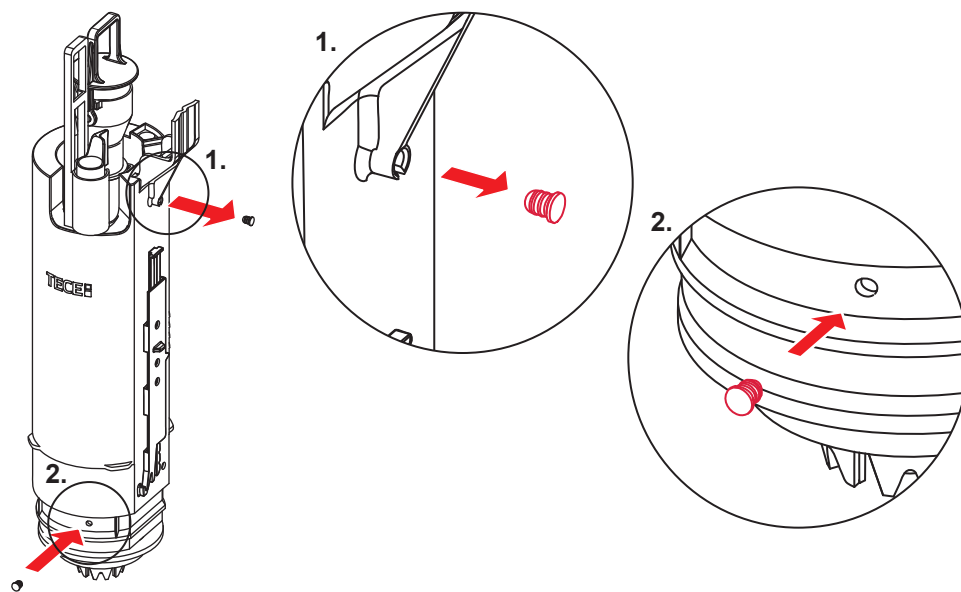

Restwasserhöhe bei 6 Liter > Restwasserhöhe bei 9 Liter  
 residual water height at 6 litre > residual water height at 9 litre  
 Volume résiduel pour 6 litres > Volume résiduel pour 9 litres

Les réservoirs de chasse homologués NF sont équipés en standard avec un restricteur bleu (diamètre 36 mm), et un réglage du volume de chasse à 6 litres.

# Service A 2 (2019)

**9820337** – Drosselset / Throttle set / Jeu de bague de réglage de débit / Set di riduzione pressione / Set de estrangulamiento / Zestaw dławika / Комплект ограничительных

Ø 46 mm    Ø 42 mm    Ø 39 mm    Ø 36 mm

Ø 34 mm    Ø 32 mm    Ø 30 mm    Ø 28 mm

1120/980 mm: ≈ 115 %    ≈ 110 %    ≈ 105 %    ≈ 100 %  
820 mm: ≈ 115 %    ≈ 100 %    ≈ 90 %    ≈ 80 %

≈ 95 %    ≈ 85 %    ≈ 75 %    ≈ 65 %  
≈ 80 %    ≈ 70 %    ≈ 55 %    ≈ 45 %

SP430 035 00 n

Les réservoirs de chasse homologués NF sont équipés en standard avec un restricteur bleu (diamètre 36 mm), et un réglage du volume de chasse à 6 litres.