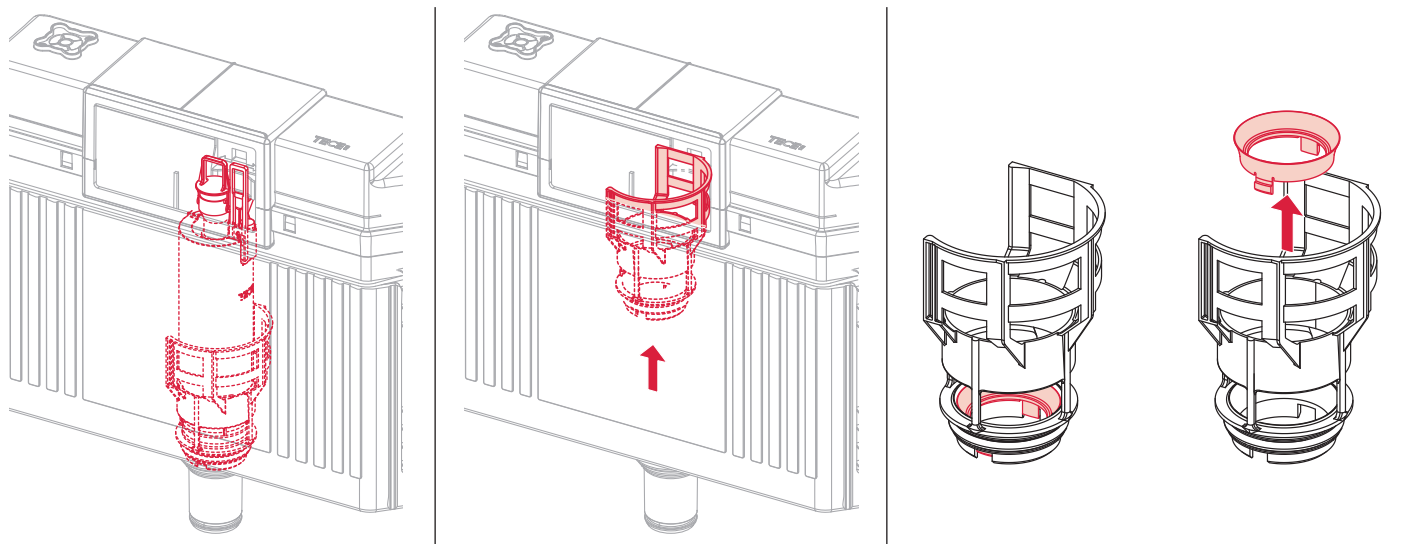

Restwasserhöhe bei 6 Liter > Restwasserhöhe bei 9 Liter  
 residual water height at 6 litre > residual water height at 9 litre  
 Volume résiduel pour 6 litres > Volume résiduel pour 9 litres

Les réservoirs de chasse homologués NF sont équipés en standard avec un restricteur bleu (diamètre 36 mm), et un réglage du volume de chasse à 6 litres.

# Service A 2 (2019)

**9820337** – Drosselset / Throttle set / Jeu de bague de réglage de débit / Set di riduzione pressione / Set de estrangulamiento / Zestaw dławika / Комплект ограничительных

Ø 46 mm    Ø 42 mm    Ø 39 mm    Ø 36 mm

Ø 34 mm    Ø 32 mm    Ø 30 mm    Ø 28 mm

1120/980 mm: ≈ 115 %    ≈ 110 %    ≈ 105 %    ≈ 100 %  
820 mm: ≈ 115 %    ≈ 100 %    ≈ 90 %    ≈ 80 %

≈ 95 %    ≈ 85 %    ≈ 75 %    ≈ 65 %  
≈ 80 %    ≈ 70 %    ≈ 55 %    ≈ 45 %

SP430 035 00 n

Les réservoirs de chasse homologués NF sont équipés en standard avec un restricteur bleu (diamètre 36 mm), et un réglage du volume de chasse à 6 litres.