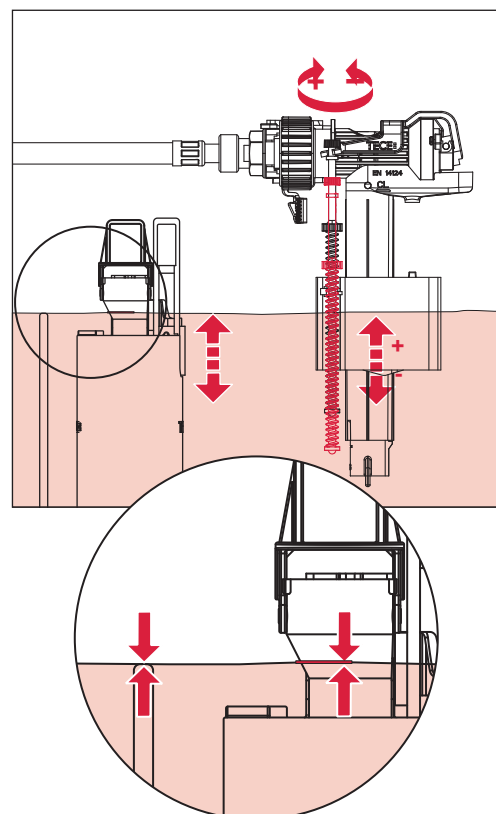

Restwasserhöhe bei 6 Liter > Restwasserhöhe bei 9 Liter  
 residual water height at 6 litre > residual water height at 9 litre  
 Volume résiduel pour 6 litres > Volume résiduel pour 9 litres

Les réservoirs de chasse homologués NF sont équipés en standard avec un restricteur bleu (diamètre 36 mm), et un réglage du volume de chasse à 6 litres.

# Service A 2 (2019)

**9820337** – Drosselset / Throttle set / Jeu de bague de réglage de débit / Set di riduzione pressione / Set de estrangulamiento / Zestaw dławika / Комплект ограничительных

Ø 46 mm    Ø 42 mm    Ø 39 mm    Ø 36 mm

Ø 34 mm    Ø 32 mm    Ø 30 mm    Ø 28 mm

1120/980 mm: ≈ 115 %    ≈ 110 %    ≈ 105 %    ≈ 100 %  
820 mm: ≈ 115 %    ≈ 100 %    ≈ 90 %    ≈ 80 %

≈ 95 %    ≈ 85 %    ≈ 75 %    ≈ 65 %  
≈ 80 %    ≈ 70 %    ≈ 55 %    ≈ 45 %

SP430 035 00 n

Les réservoirs de chasse homologués NF sont équipés en standard avec un restricteur bleu (diamètre 36 mm), et un réglage du volume de chasse à 6 litres.