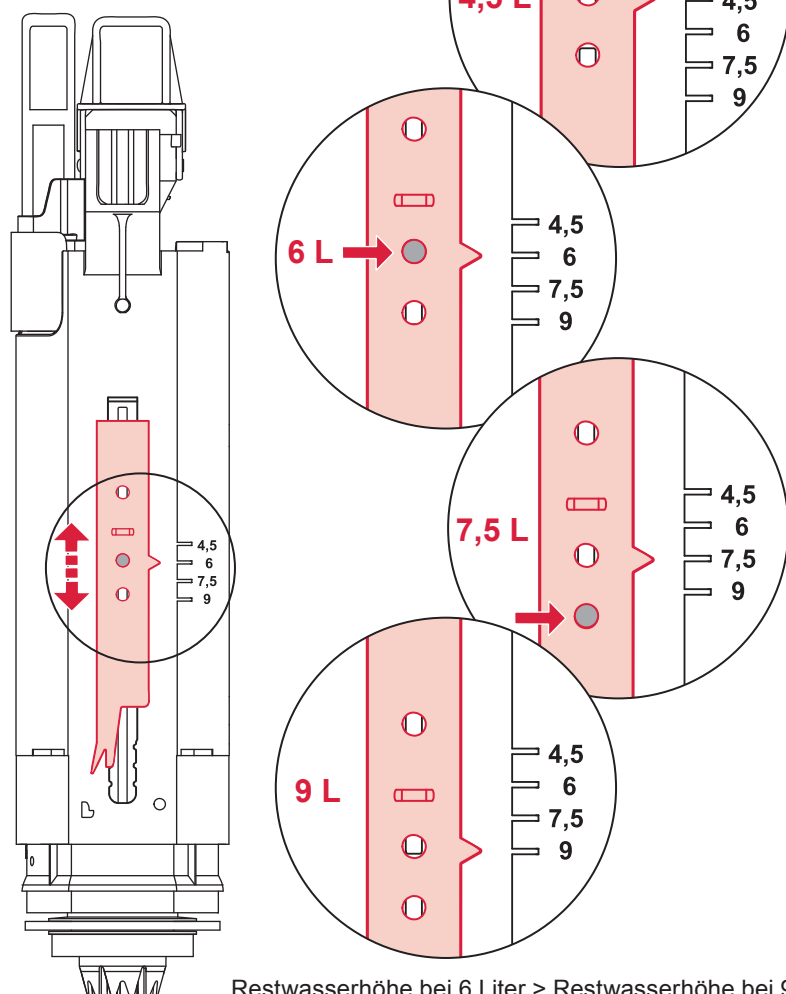

Restwasserhöhe bei 6 Liter > Restwasserhöhe bei 9 Liter  
 residual water height at 6 litre > residual water height at 9 litre  
 Volume résiduel pour 6 litres > Volume résiduel pour 9 litres

Les réservoirs de chasse homologués NF sont équipés en standard avec un restricteur bleu (diamètre 36 mm), et un réglage du volume de chasse à 6 litres.

# Service A 2 (2019)

**9820337** – Drosselset / Throttle set / Jeu de bague de réglage de débit / Set di riduzione pressione / Set de estrangulamiento / Zestaw dławika / Комплект ограничительных

Ø 46 mm    Ø 42 mm    Ø 39 mm    Ø 36 mm

Ø 34 mm    Ø 32 mm    Ø 30 mm    Ø 28 mm

1120/980 mm: ≈ 115 %    ≈ 110 %    ≈ 105 %    ≈ 100 %  
820 mm: ≈ 115 %    ≈ 100 %    ≈ 90 %    ≈ 80 %

≈ 95 %    ≈ 85 %    ≈ 75 %    ≈ 65 %  
≈ 80 %    ≈ 70 %    ≈ 55 %    ≈ 45 %

SP430 035 00 n

Les réservoirs de chasse homologués NF sont équipés en standard avec un restricteur bleu (diamètre 36 mm), et un réglage du volume de chasse à 6 litres.