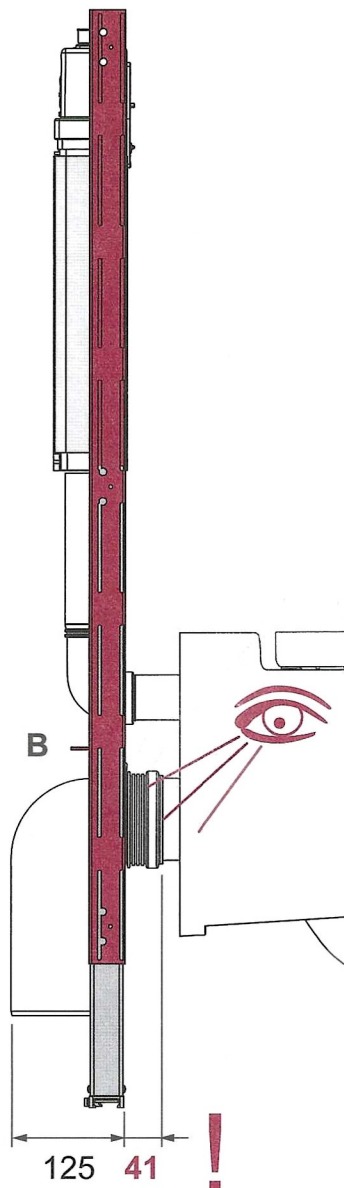

TECEprofil – 9300504

TECEprofil – 9300 504

Eckventil geschlossen
 Stop valve closed
 Vanne d'arrêt fermée
 Valvola ad angolo chiusa
 Válvula de ángulo cerrada
 Угловой клапан закрыт
 Zawór kątowy zamknięty

TECE – Octa

9 820 224

Standardspülmenge: 6 Liter
 Standard flush: 6 litre
 Réservoir standard: 6 litres
 Settaggio di fabbrica: 6 litro
 Standaard spoelwater: 6 liter
 Descarga estándar: 6 litros
 Spłukiwanie standardowe: 6 litrów
 Стандартный смыв: 6 литров