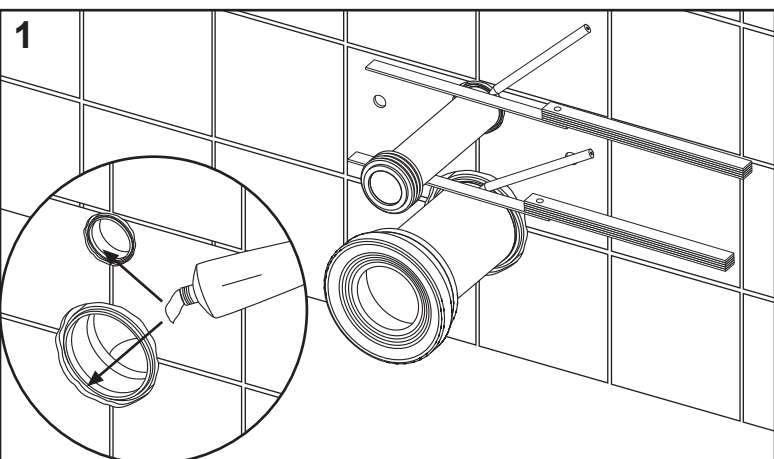

TECEprofil – 9300504

TECEprofil – 9300 504

Eckventil geschlossen
 Stop valve closed
 Vanne d'arrêt fermée
 Valvola ad angolo chiusa
 Válvula de ángulo cerrada
 Угловой клапан закрыт
 Zawór kątowy zamknięty

TECE – Octa

9 820 224

Standardspülmenge: 6 Liter
 Standard flush: 6 litre
 Réservoir standard: 6 litres
 Settaggio di fabbrica: 6 litro
 Standaard spoelwater: 6 liter
 Descarga estándar: 6 litros
 Spłukiwanie standardowe: 6 litrów
 Стандартный смыв: 6 литров