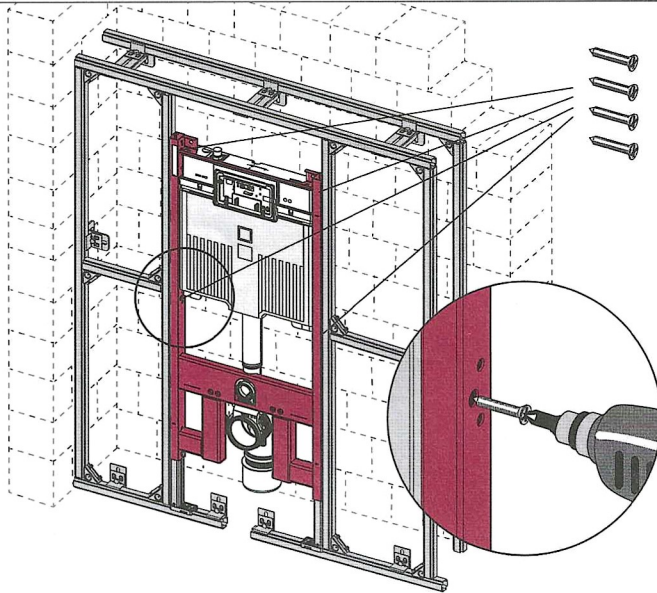

TECEprofil – 9300504

TECEprofil – 9300 504

Eckventil geschlossen
 Stop valve closed
 Vanne d'arrêt fermée
 Valvola ad angolo chiusa
 Válvula de ángulo cerrada
 Угловой клапан закрыт
 Zawór kątowy zamknięty

TECE – Octa

9 820 224

Standardspülmenge: 6 Liter
 Standard flush: 6 litre
 Réservoir standard: 6 litres
 Settaggio di fabbrica: 6 litro
 Standaard spoelwater: 6 liter
 Descarga estándar: 6 litros
 Spłukiwanie standardowe: 6 litrów
 Стандартный смыв: 6 литров