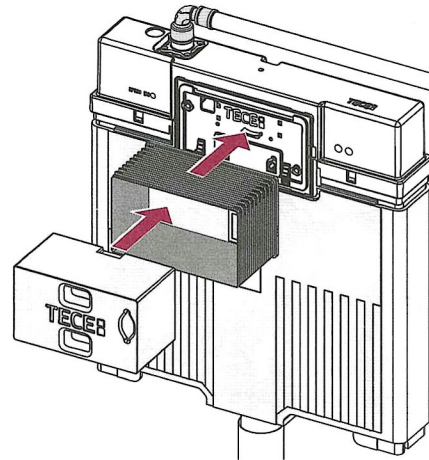

TECEprofil – 9300504

TECEprofil – 9300 504

Eckventil geschlossen
 Stop valve closed
 Vanne d'arrêt fermée
 Valvola ad angolo chiusa
 Válvula de ángulo cerrada
 Угловой клапан закрыт
 Zawór kątowy zamknięty

TECE – Octa

9 820 224

Standardspülmenge: 6 Liter
 Standard flush: 6 litre
 Réservoir standard: 6 litres
 Settaggio di fabbrica: 6 litro
 Standaard spoelwater: 6 liter
 Descarga estándar: 6 litros
 Spłukiwanie standardowe: 6 litrów
 Стандартный смыв: 6 литров