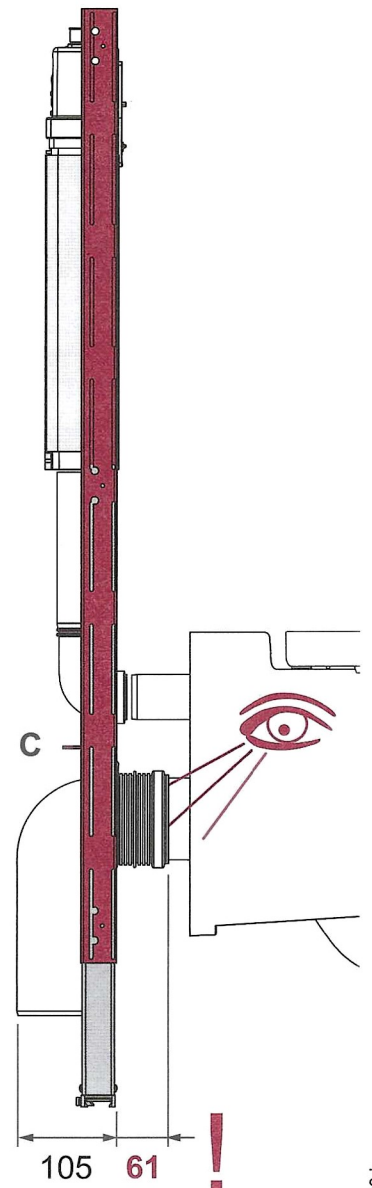

TECEprofil – 9300504

TECEprofil – 9300 504

Eckventil geschlossen
 Stop valve closed
 Vanne d'arrêt fermée
 Valvola ad angolo chiusa
 Válvula de ángulo cerrada
 Угловой клапан закрыт
 Zawór kątowy zamknięty

TECE – Octa

9 820 224

Standardspülmenge: 6 Liter
 Standard flush: 6 litre
 Réservoir standard: 6 litres
 Settaggio di fabbrica: 6 litro
 Standaard spoelwater: 6 liter
 Descarga estándar: 6 litros
 Spłukiwanie standardowe: 6 litrów
 Стандартный смыв: 6 литров