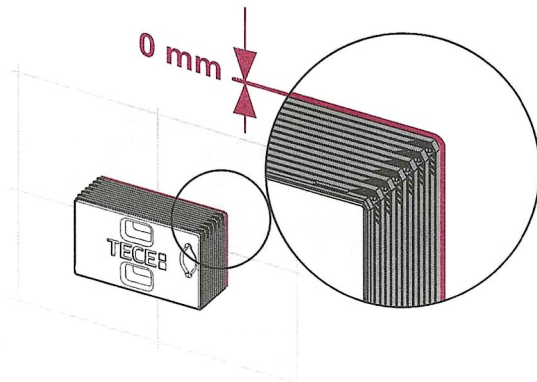

TECEprofil – 9300504

TECEprofil – 9300 504

Eckventil geschlossen
 Stop valve closed
 Vanne d'arrêt fermée
 Valvola ad angolo chiusa
 Válvula de ángulo cerrada
 Угловой клапан закрыт
 Zawór kątowy zamknięty

TECE – Octa

9 820 224

Standardspülmenge: 6 Liter
 Standard flush: 6 litre
 Réservoir standard: 6 litres
 Settaggio di fabbrica: 6 litro
 Standaard spoelwater: 6 liter
 Descarga estándar: 6 litros
 Spłukiwanie standardowe: 6 litrów
 Стандартный смыв: 6 литров