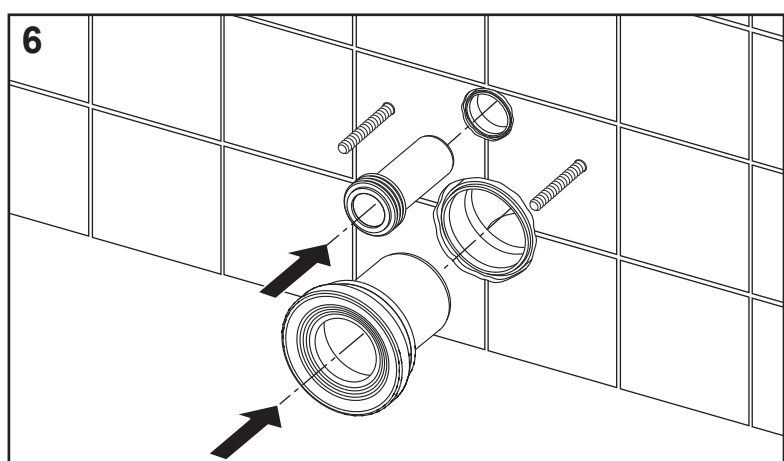

TECEprofil – 9300504

TECEprofil – 9300 504

Eckventil geschlossen
 Stop valve closed
 Vanne d'arrêt fermée
 Valvola ad angolo chiusa
 Válvula de ángulo cerrada
 Угловой клапан закрыт
 Zawór kątowy zamknięty

TECE – Octa

9 820 224

Standardspülmenge: 6 Liter
 Standard flush: 6 litre
 Réservoir standard: 6 litres
 Settaggio di fabbrica: 6 litro
 Standaard spoelwater: 6 liter
 Descarga estándar: 6 litros
 Spłukiwanie standardowe: 6 litrów
 Стандартный смыв: 6 литров