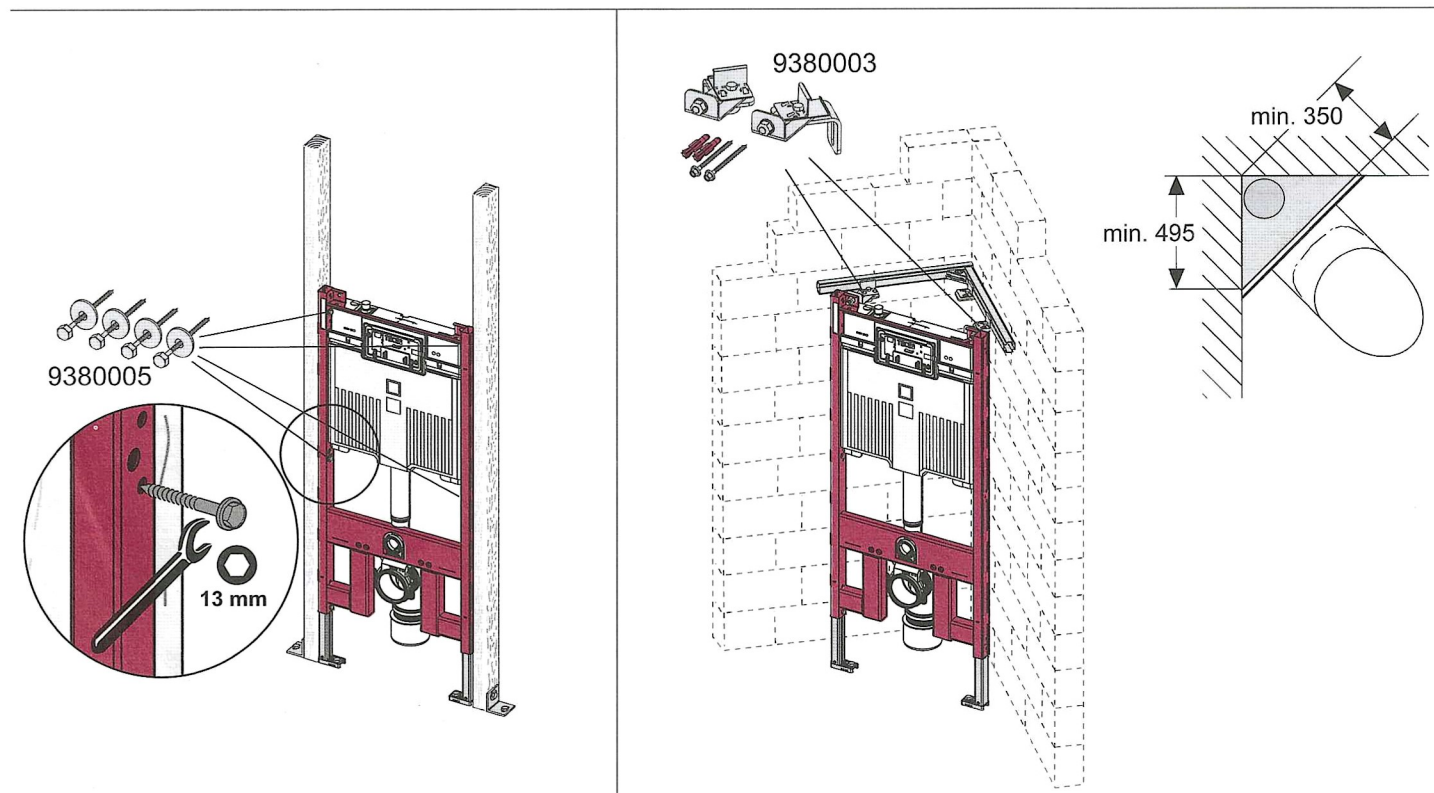

TECEprofil – 9300504

TECEprofil – 9300 504

Eckventil geschlossen
 Stop valve closed
 Vanne d'arrêt fermée
 Valvola ad angolo chiusa
 Válvula de ángulo cerrada
 Угловой клапан закрыт
 Zawór kątowy zamknięty

TECE – Octa

9 820 224

Standardspülmenge: 6 Liter
 Standard flush: 6 litre
 Réservoir standard: 6 litres
 Settaggio di fabbrica: 6 litro
 Standaard spoelwater: 6 liter
 Descarga estándar: 6 litros
 Spłukiwanie standardowe: 6 litrów
 Стандартный смыв: 6 литров

SP430 032 00 d