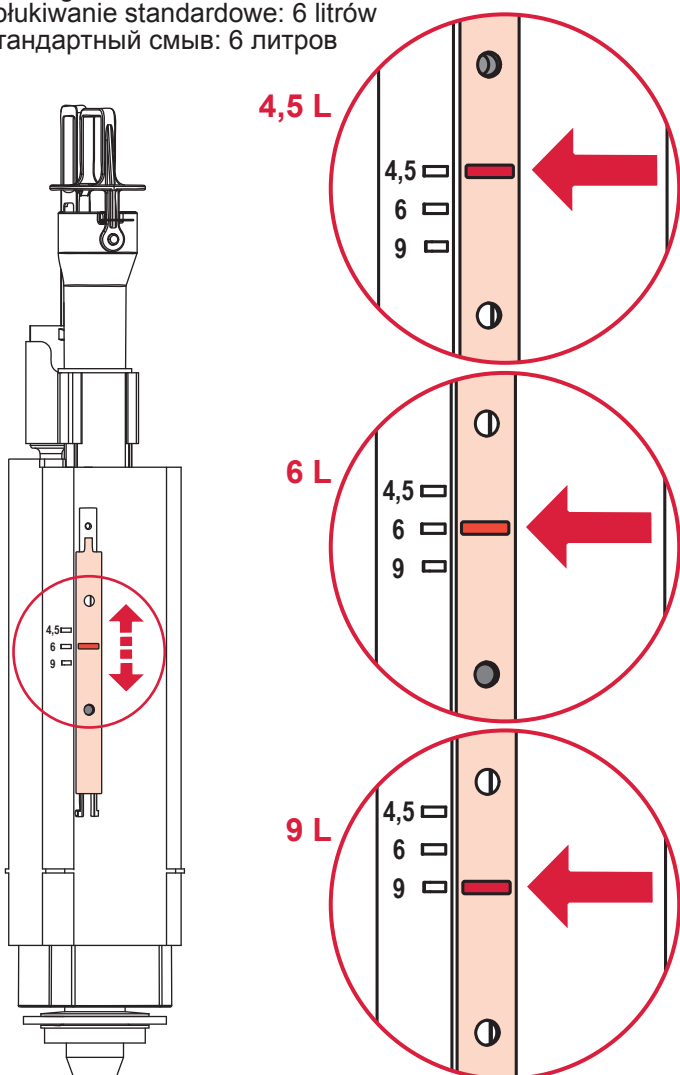

TECEprofil – 9300504

TECEprofil – 9300 504

Eckventil geschlossen
 Stop valve closed
 Vanne d'arrêt fermée
 Valvola ad angolo chiusa
 Válvula de ángulo cerrada
 Угловой клапан закрыт
 Zawór kątowy zamknięty

TECE – Octa

9 820 224

Standardspülmenge: 6 Liter
 Standard flush: 6 litre
 Réservoir standard: 6 litres
 Settaggio di fabbrica: 6 litro
 Standaard spoelwater: 6 liter
 Descarga estándar: 6 litros
 Spłukiwanie standardowe: 6 litrów
 Стандартный смыв: 6 литров