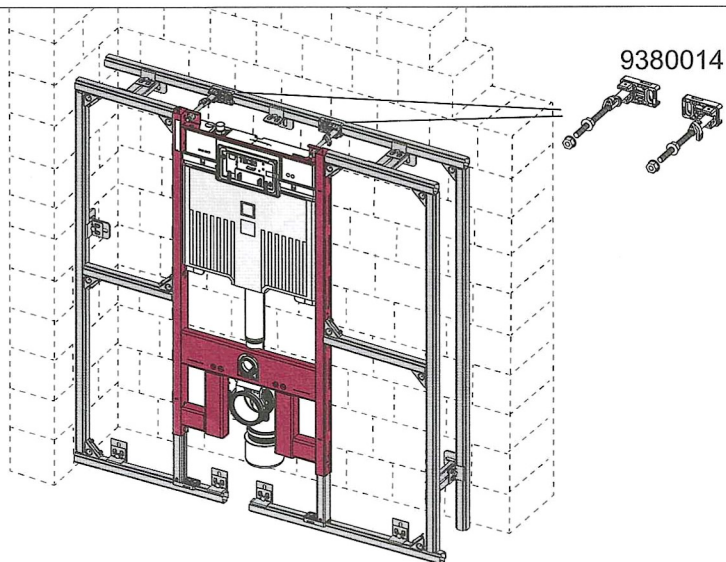

TECEprofil – 9300504

TECEprofil – 9300 504

Eckventil geschlossen
 Stop valve closed
 Vanne d'arrêt fermée
 Valvola ad angolo chiusa
 Válvula de ángulo cerrada
 Угловой клапан закрыт
 Zawór kątowy zamknięty

TECE – Octa

9 820 224

Standardspülmenge: 6 Liter
 Standard flush: 6 litre
 Réservoir standard: 6 litres
 Settaggio di fabbrica: 6 litro
 Standaard spoelwater: 6 liter
 Descarga estándar: 6 litros
 Spłukiwanie standardowe: 6 litrów
 Стандартный смыв: 6 литров