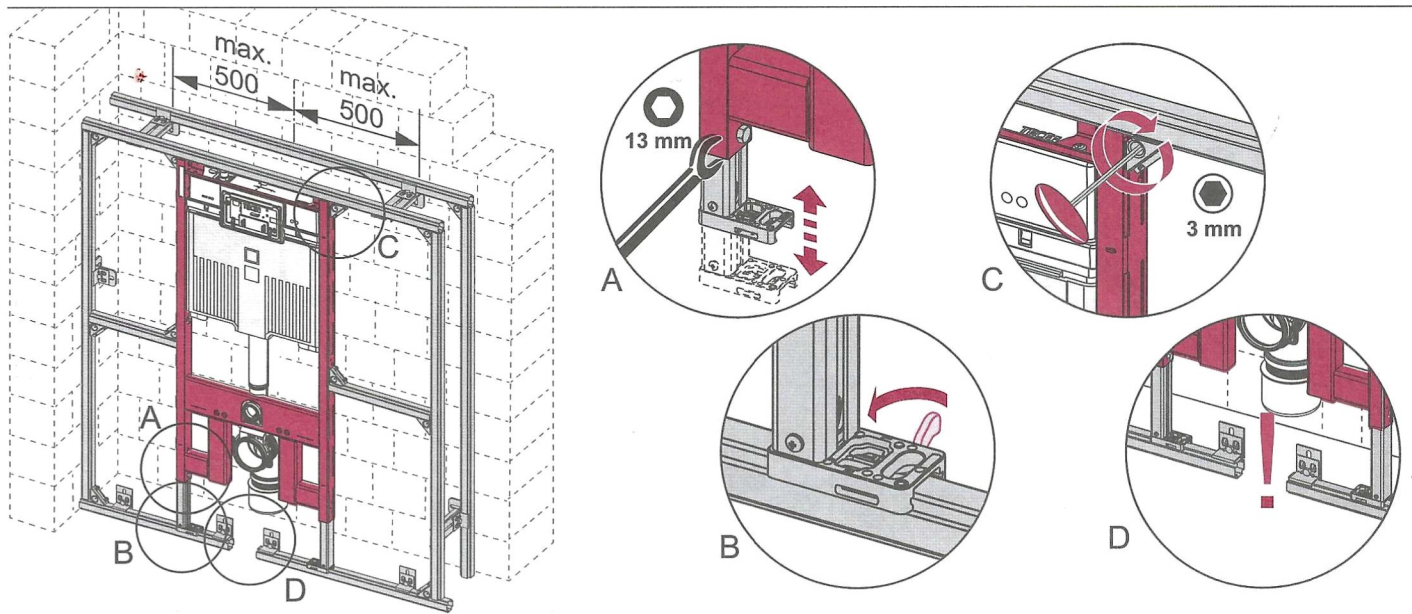

TECEprofil – 9300504

TECEprofil – 9300 504

Eckventil geschlossen
 Stop valve closed
 Vanne d'arrêt fermée
 Valvola ad angolo chiusa
 Válvula de ángulo cerrada
 Угловой клапан закрыт
 Zawór kątowy zamknięty

TECE – Octa

9 820 224

Standardspülmenge: 6 Liter
 Standard flush: 6 litre
 Réservoir standard: 6 litres
 Settaggio di fabbrica: 6 litro
 Standaard spoelwater: 6 liter
 Descarga estándar: 6 litros
 Spłukiwanie standardowe: 6 litrów
 Стандартный смыв: 6 литров