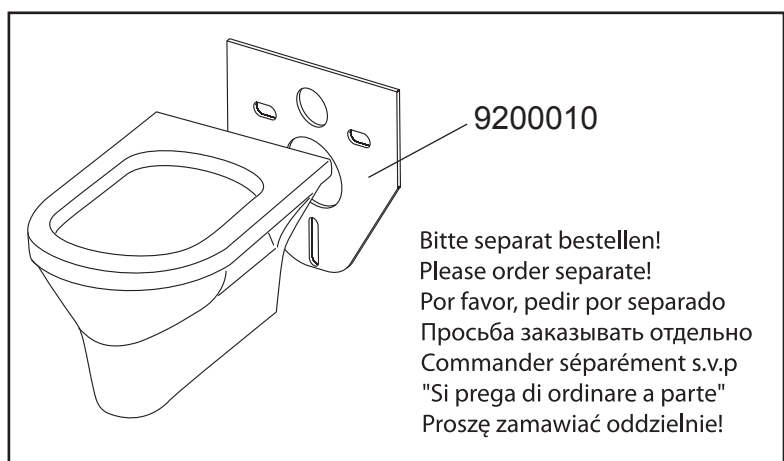

TECEprofil – 9300504

TECEprofil – 9300 504

Eckventil geschlossen
 Stop valve closed
 Vanne d'arrêt fermée
 Valvola ad angolo chiusa
 Válvula de ángulo cerrada
 Угловой клапан закрыт
 Zawór kątowy zamknięty

TECE – Octa

9 820 224

Standardspülmenge: 6 Liter
 Standard flush: 6 litre
 Réservoir standard: 6 litres
 Settaggio di fabbrica: 6 litro
 Standaard spoelwater: 6 liter
 Descarga estándar: 6 litros
 Spłukiwanie standardowe: 6 litrów
 Стандартный смыв: 6 литров