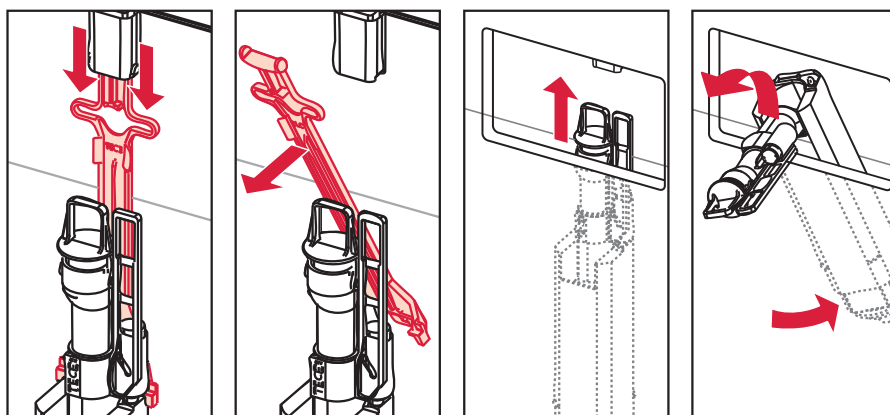

TECEprofil – 9300504

TECEprofil – 9300 504

Eckventil geschlossen
 Stop valve closed
 Vanne d'arrêt fermée
 Valvola ad angolo chiusa
 Válvula de ángulo cerrada
 Угловой клапан закрыт
 Zawór kątowy zamknięty

TECE – Octa

9 820 224

Standardspülmenge: 6 Liter
 Standard flush: 6 litre
 Réservoir standard: 6 litres
 Settaggio di fabbrica: 6 litro
 Standaard spoelwater: 6 liter
 Descarga estándar: 6 litros
 Spłukiwanie standardowe: 6 litrów
 Стандартный смыв: 6 литров