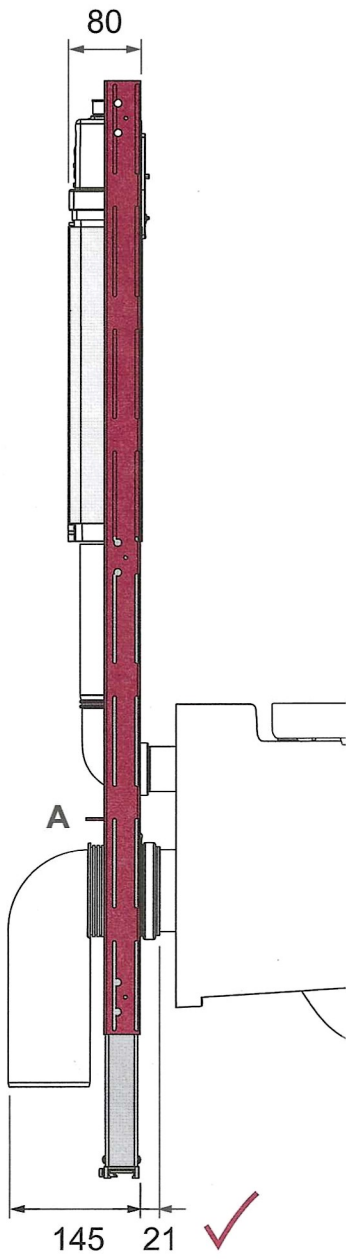

TECEprofil – 9300504

TECEprofil – 9300 504

Eckventil geschlossen
 Stop valve closed
 Vanne d'arrêt fermée
 Valvola ad angolo chiusa
 Válvula de ángulo cerrada
 Угловой клапан закрыт
 Zawór kątowy zamknięty

TECE – Octa

9 820 224

Standardspülmenge: 6 Liter
 Standard flush: 6 litre
 Réservoir standard: 6 litres
 Settaggio di fabbrica: 6 litro
 Standaard spoelwater: 6 liter
 Descarga estándar: 6 litros
 Spłukiwanie standardowe: 6 litrów
 Стандартный смыв: 6 литров