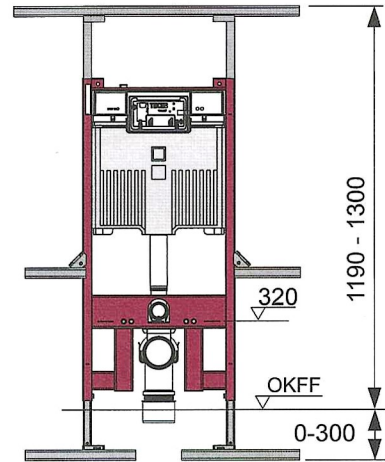

TECEprofil – 9300504

TECEprofil – 9300 504

Eckventil geschlossen
 Stop valve closed
 Vanne d'arrêt fermée
 Valvola ad angolo chiusa
 Válvula de ángulo cerrada
 Угловой клапан закрыт
 Zawór kątowy zamknięty

TECE – Octa

9 820 224

Standardspülmenge: 6 Liter
 Standard flush: 6 litre
 Réservoir standard: 6 litres
 Settaggio di fabbrica: 6 litro
 Standaard spoelwater: 6 liter
 Descarga estándar: 6 litros
 Spłukiwanie standardowe: 6 litrów
 Стандартный смыв: 6 литров