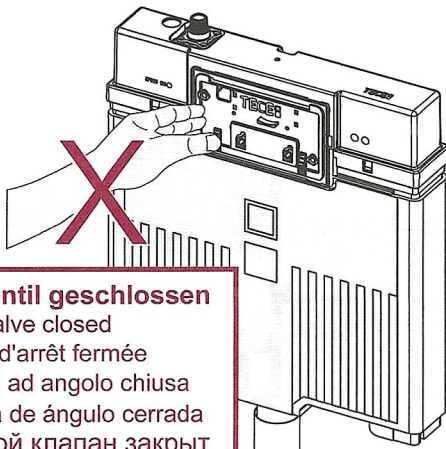

TECEprofil – 9300504

TECEprofil – 9300 504

Eckventil geschlossen
 Stop valve closed
 Vanne d'arrêt fermée
 Valvola ad angolo chiusa
 Válvula de ángulo cerrada
 Угловой клапан закрыт
 Zawór kątowy zamknięty

TECE – Octa

9 820 224

Standardspülmenge: 6 Liter
 Standard flush: 6 litre
 Réservoir standard: 6 litres
 Settaggio di fabbrica: 6 litro
 Standaard spoelwater: 6 liter
 Descarga estándar: 6 litros
 Spłukiwanie standardowe: 6 litrów
 Стандартный смыв: 6 литров