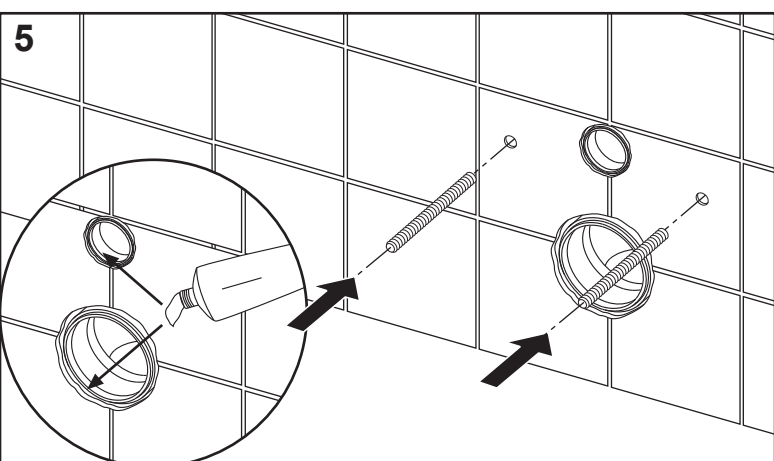

TECEprofil – 9300504

TECEprofil – 9300 504

Eckventil geschlossen
 Stop valve closed
 Vanne d'arrêt fermée
 Valvola ad angolo chiusa
 Válvula de ángulo cerrada
 Угловой клапан закрыт
 Zawór kątowy zamknięty

TECE – Octa

9 820 224

Standardspülmenge: 6 Liter
 Standard flush: 6 litre
 Réservoir standard: 6 litres
 Settaggio di fabbrica: 6 litro
 Standaard spoelwater: 6 liter
 Descarga estándar: 6 litros
 Spłukiwanie standardowe: 6 litrów
 Стандартный смыв: 6 литров