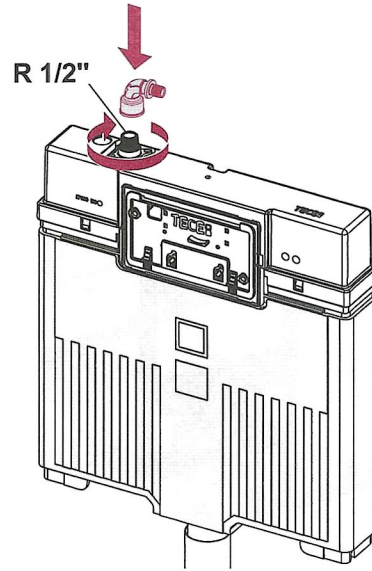

TECEprofil – 9300504

TECEprofil – 9300 504

Eckventil geschlossen
 Stop valve closed
 Vanne d'arrêt fermée
 Valvola ad angolo chiusa
 Válvula de ángulo cerrada
 Угловой клапан закрыт
 Zawór kątowy zamknięty

TECE – Octa

9 820 224

Standardspülmenge: 6 Liter
 Standard flush: 6 litre
 Réservoir standard: 6 litres
 Settaggio di fabbrica: 6 litro
 Standaard spoelwater: 6 liter
 Descarga estándar: 6 litros
 Spłukiwanie standardowe: 6 litrów
 Стандартный смыв: 6 литров