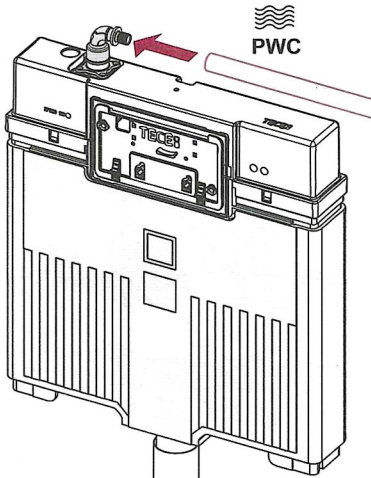

TECEprofil – 9300504

TECEprofil – 9300 504

Eckventil geschlossen
 Stop valve closed
 Vanne d'arrêt fermée
 Valvola ad angolo chiusa
 Válvula de ángulo cerrada
 Угловой клапан закрыт
 Zawór kątowy zamknięty

TECE – Octa

9 820 224

Standardspülmenge: 6 Liter
 Standard flush: 6 litre
 Réservoir standard: 6 litres
 Settaggio di fabbrica: 6 litro
 Standaard spoelwater: 6 liter
 Descarga estándar: 6 litros
 Spłukiwanie standardowe: 6 litrów
 Стандартный смыв: 6 литров