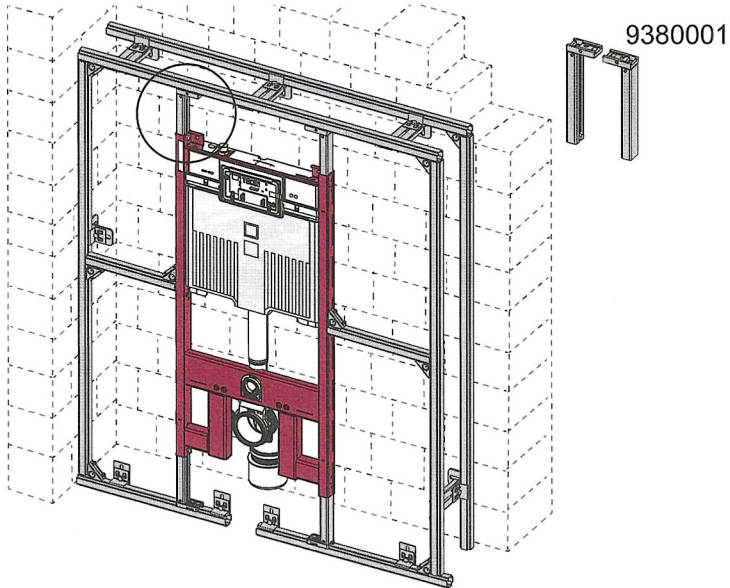

TECEprofil – 9300504

TECEprofil – 9300 504

Eckventil geschlossen
 Stop valve closed
 Vanne d'arrêt fermée
 Valvola ad angolo chiusa
 Válvula de ángulo cerrada
 Угловой клапан закрыт
 Zawór kątowy zamknięty

TECE – Octa

9 820 224

Standardspülmenge: 6 Liter
 Standard flush: 6 litre
 Réservoir standard: 6 litres
 Settaggio di fabbrica: 6 litro
 Standaard spoelwater: 6 liter
 Descarga estándar: 6 litros
 Spłukiwanie standardowe: 6 litrów
 Стандартный смыв: 6 литров