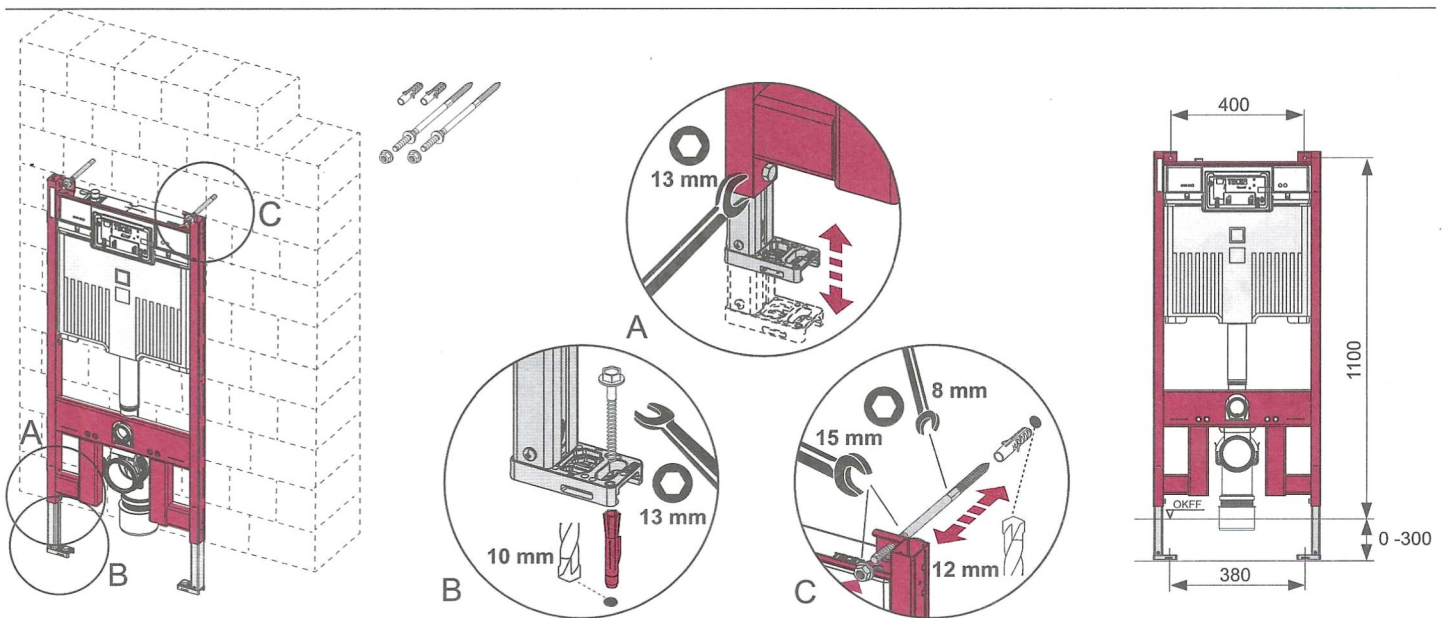

TECEprofil – 9300504

TECEprofil – 9300 504

Eckventil geschlossen
 Stop valve closed
 Vanne d'arrêt fermée
 Valvola ad angolo chiusa
 Válvula de ángulo cerrada
 Угловой клапан закрыт
 Zawór kątowy zamknięty

TECE – Octa

9 820 224

Standardspülmenge: 6 Liter
 Standard flush: 6 litre
 Réservoir standard: 6 litres
 Settaggio di fabbrica: 6 litro
 Standaard spoelwater: 6 liter
 Descarga estándar: 6 litros
 Spłukiwanie standardowe: 6 litrów
 Стандартный смыв: 6 литров