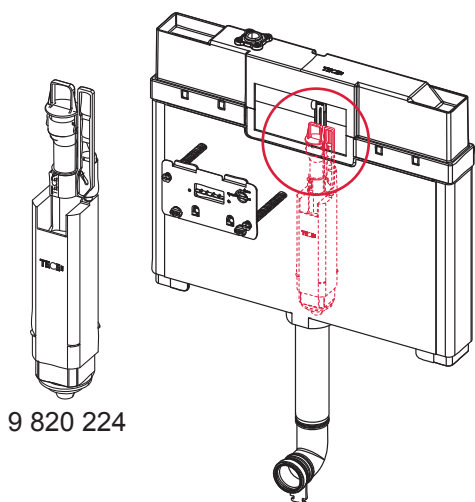

TECEprofil – 9300504

TECEprofil – 9300 504

Eckventil geschlossen
 Stop valve closed
 Vanne d'arrêt fermée
 Valvola ad angolo chiusa
 Válvula de ángulo cerrada
 Угловой клапан закрыт
 Zawór kątowy zamknięty

TECE – Octa

9 820 224

Standardspülmenge: 6 Liter
 Standard flush: 6 litre
 Réservoir standard: 6 litres
 Settaggio di fabbrica: 6 litro
 Standaard spoelwater: 6 liter
 Descarga estándar: 6 litros
 Spłukiwanie standardowe: 6 litrów
 Стандартный смыв: 6 литров