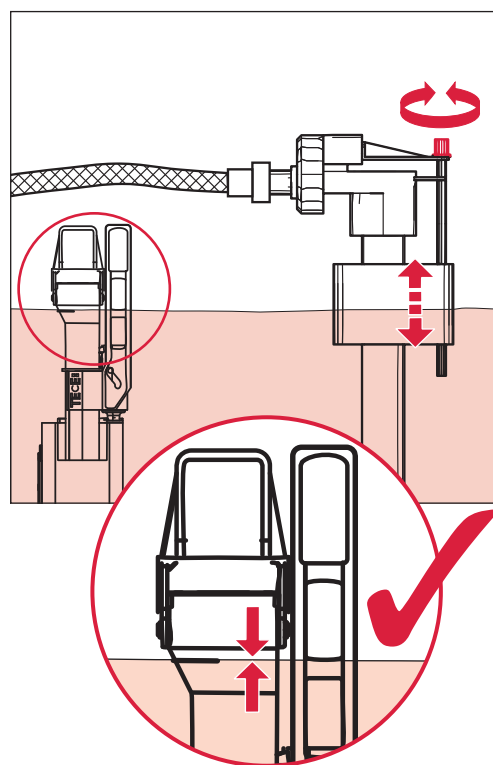

TECEprofil – 9300504

TECEprofil – 9300 504

Eckventil geschlossen
 Stop valve closed
 Vanne d'arrêt fermée
 Valvola ad angolo chiusa
 Válvula de ángulo cerrada
 Угловой клапан закрыт
 Zawór kątowy zamknięty

TECE – Octa

9 820 224

Standardspülmenge: 6 Liter
 Standard flush: 6 litre
 Réservoir standard: 6 litres
 Settaggio di fabbrica: 6 litro
 Standaard spoelwater: 6 liter
 Descarga estándar: 6 litros
 Spłukiwanie standardowe: 6 litrów
 Стандартный смыв: 6 литров