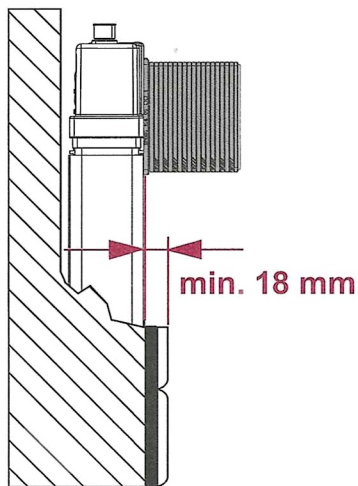

TECEprofil – 9300504

TECEprofil – 9300 504

Eckventil geschlossen
 Stop valve closed
 Vanne d'arrêt fermée
 Valvola ad angolo chiusa
 Válvula de ángulo cerrada
 Угловой клапан закрыт
 Zawór kątowy zamknięty

TECE – Octa

9 820 224

Standardspülmenge: 6 Liter
 Standard flush: 6 litre
 Réservoir standard: 6 litres
 Settaggio di fabbrica: 6 litro
 Standaard spoelwater: 6 liter
 Descarga estándar: 6 litros
 Spłukiwanie standardowe: 6 litrów
 Стандартный смыв: 6 литров