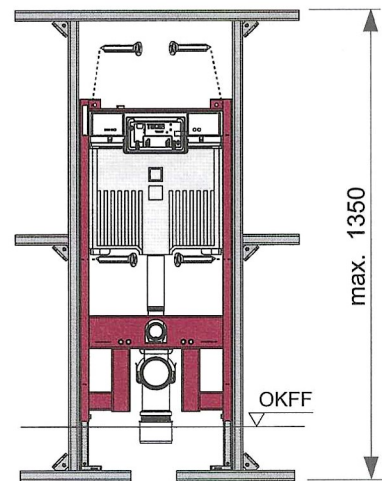

TECEprofil – 9300504

TECEprofil – 9300 504

Eckventil geschlossen
 Stop valve closed
 Vanne d'arrêt fermée
 Valvola ad angolo chiusa
 Válvula de ángulo cerrada
 Угловой клапан закрыт
 Zawór kątowy zamknięty

TECE – Octa

9 820 224

Standardspülmenge: 6 Liter
 Standard flush: 6 litre
 Réservoir standard: 6 litres
 Settaggio di fabbrica: 6 litro
 Standaard spoelwater: 6 liter
 Descarga estándar: 6 litros
 Spłukiwanie standardowe: 6 litrów
 Стандартный смыв: 6 литров