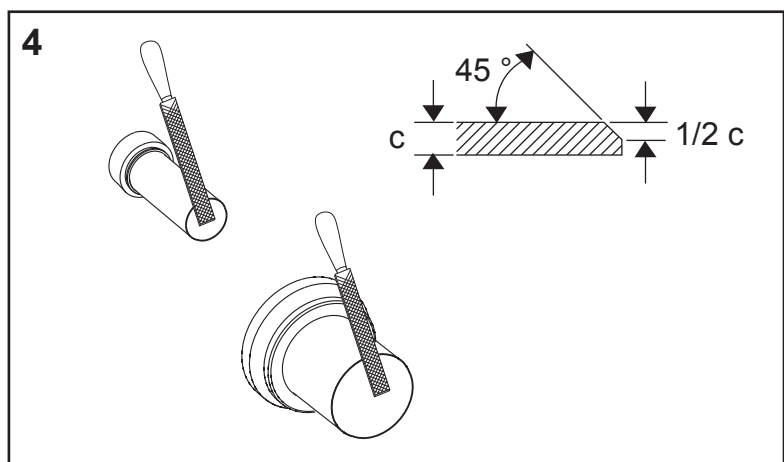

TECEprofil – 9300504

TECEprofil – 9300 504

Eckventil geschlossen
 Stop valve closed
 Vanne d'arrêt fermée
 Valvola ad angolo chiusa
 Válvula de ángulo cerrada
 Угловой клапан закрыт
 Zawór kątowy zamknięty

TECE – Octa

9 820 224

Standardspülmenge: 6 Liter
 Standard flush: 6 litre
 Réservoir standard: 6 litres
 Settaggio di fabbrica: 6 litro
 Standaard spoelwater: 6 liter
 Descarga estándar: 6 litros
 Spłukiwanie standardowe: 6 litrów
 Стандартный смыв: 6 литров