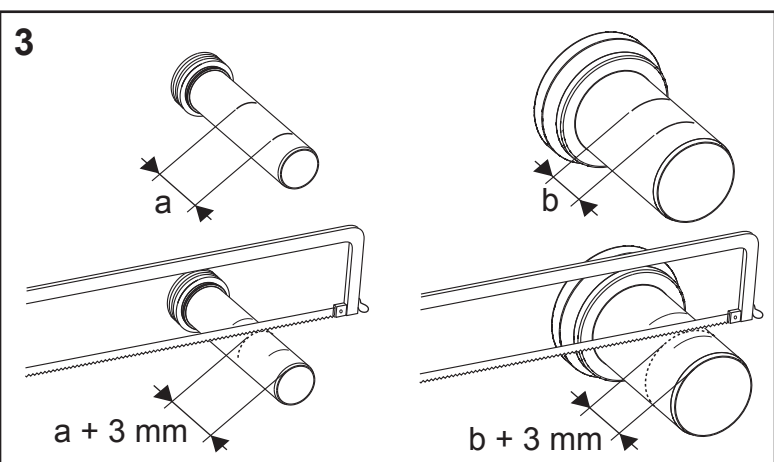

TECEprofil – 9300504

TECEprofil – 9300 504

Eckventil geschlossen
 Stop valve closed
 Vanne d'arrêt fermée
 Valvola ad angolo chiusa
 Válvula de ángulo cerrada
 Угловой клапан закрыт
 Zawór kątowy zamknięty

TECE – Octa

9 820 224

Standardspülmenge: 6 Liter
 Standard flush: 6 litre
 Réservoir standard: 6 litres
 Settaggio di fabbrica: 6 litro
 Standaard spoelwater: 6 liter
 Descarga estándar: 6 litros
 Spłukiwanie standardowe: 6 litrów
 Стандартный смыв: 6 литров