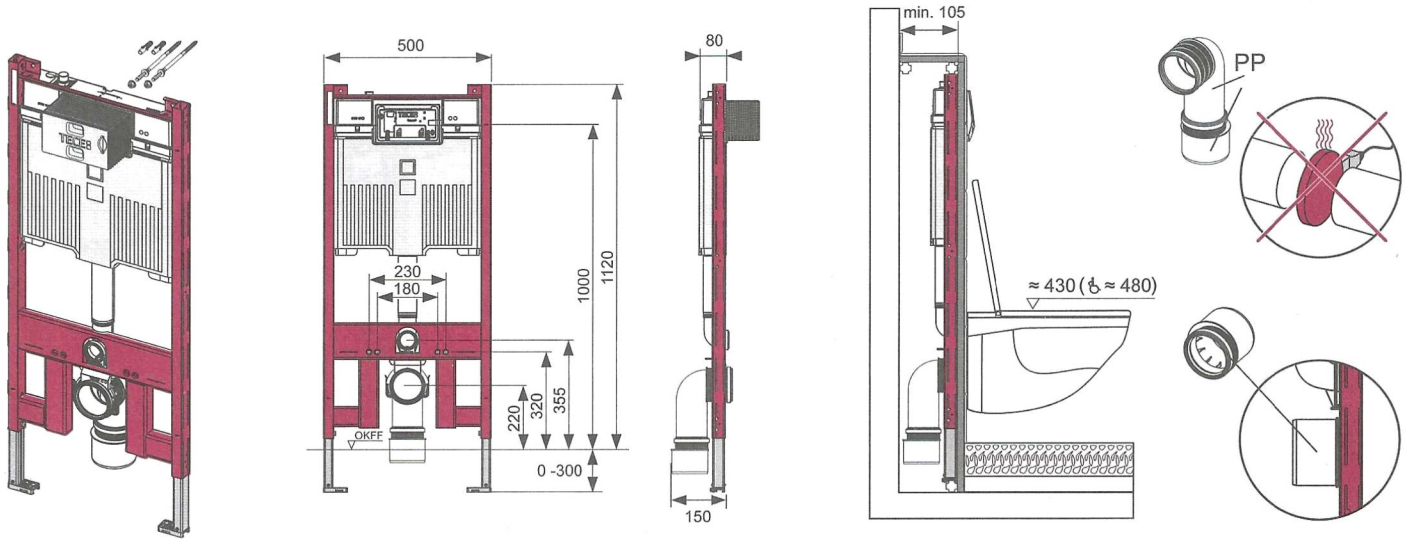

TECEprofil – 9300504

TECEprofil – 9300 504

Eckventil geschlossen
 Stop valve closed
 Vanne d'arrêt fermée
 Valvola ad angolo chiusa
 Válvula de ángulo cerrada
 Угловой клапан закрыт
 Zawór kątowy zamknięty

TECE – Octa

9 820 224

Standardspülmenge: 6 Liter
 Standard flush: 6 litre
 Réservoir standard: 6 litres
 Settaggio di fabbrica: 6 litro
 Standaard spoelwater: 6 liter
 Descarga estándar: 6 litros
 Spłukiwanie standardowe: 6 litrów
 Стандартный смыв: 6 литров