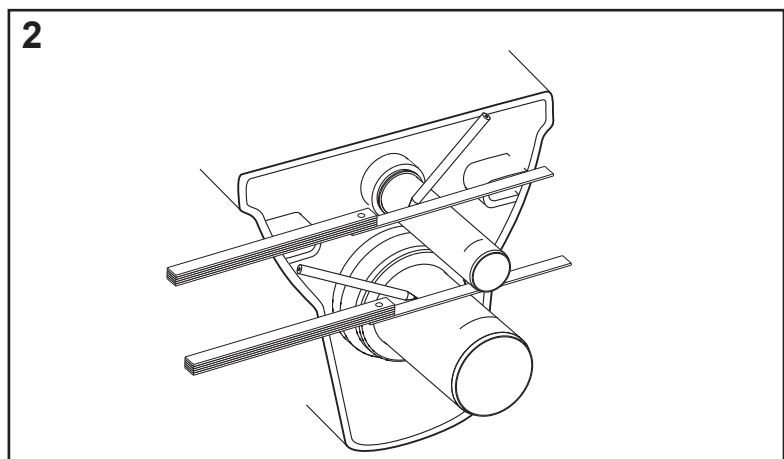

TECEprofil – 9300504

TECEprofil – 9300 504

Eckventil geschlossen
 Stop valve closed
 Vanne d'arrêt fermée
 Valvola ad angolo chiusa
 Válvula de ángulo cerrada
 Угловой клапан закрыт
 Zawór kątowy zamknięty

TECE – Octa

9 820 224

Standardspülmenge: 6 Liter
 Standard flush: 6 litre
 Réservoir standard: 6 litres
 Settaggio di fabbrica: 6 litro
 Standaard spoelwater: 6 liter
 Descarga estándar: 6 litros
 Spłukiwanie standardowe: 6 litrów
 Стандартный смыв: 6 литров