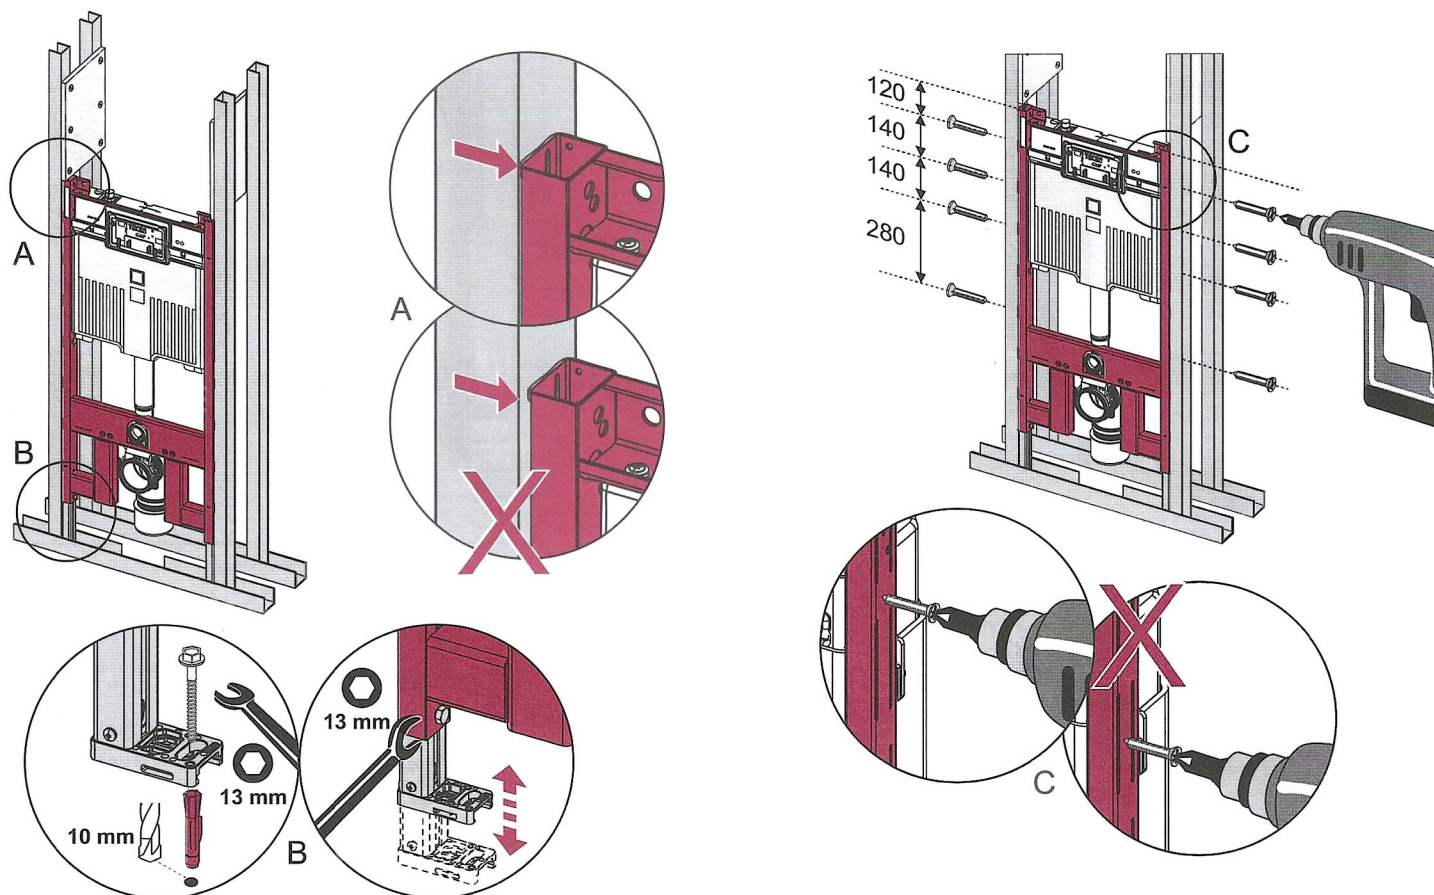

TECEprofil – 9300504

TECEprofil – 9300 504

Eckventil geschlossen
 Stop valve closed
 Vanne d'arrêt fermée
 Valvola ad angolo chiusa
 Válvula de ángulo cerrada
 Угловой клапан закрыт
 Zawór kątowy zamknięty

TECE – Octa

9 820 224

Standardspülmenge: 6 Liter
 Standard flush: 6 litre
 Réservoir standard: 6 litres
 Settaggio di fabbrica: 6 litro
 Standaard spoelwater: 6 liter
 Descarga estándar: 6 litros
 Spłukiwanie standardowe: 6 litrów
 Стандартный смыв: 6 литров