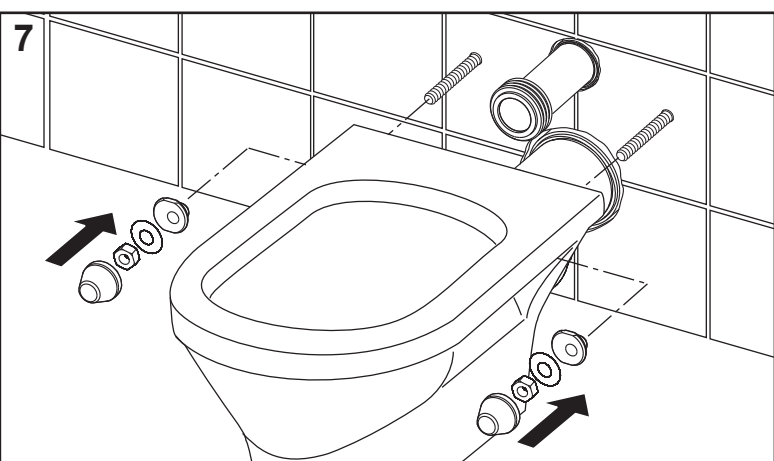

TECEprofil – 9300504

TECEprofil – 9300 504

Eckventil geschlossen
 Stop valve closed
 Vanne d'arrêt fermée
 Valvola ad angolo chiusa
 Válvula de ángulo cerrada
 Угловой клапан закрыт
 Zawór kątowy zamknięty

TECE – Octa

9 820 224

Standardspülmenge: 6 Liter
 Standard flush: 6 litre
 Réservoir standard: 6 litres
 Settaggio di fabbrica: 6 litro
 Standaard spoelwater: 6 liter
 Descarga estándar: 6 litros
 Spłukiwanie standardowe: 6 litrów
 Стандартный смыв: 6 литров